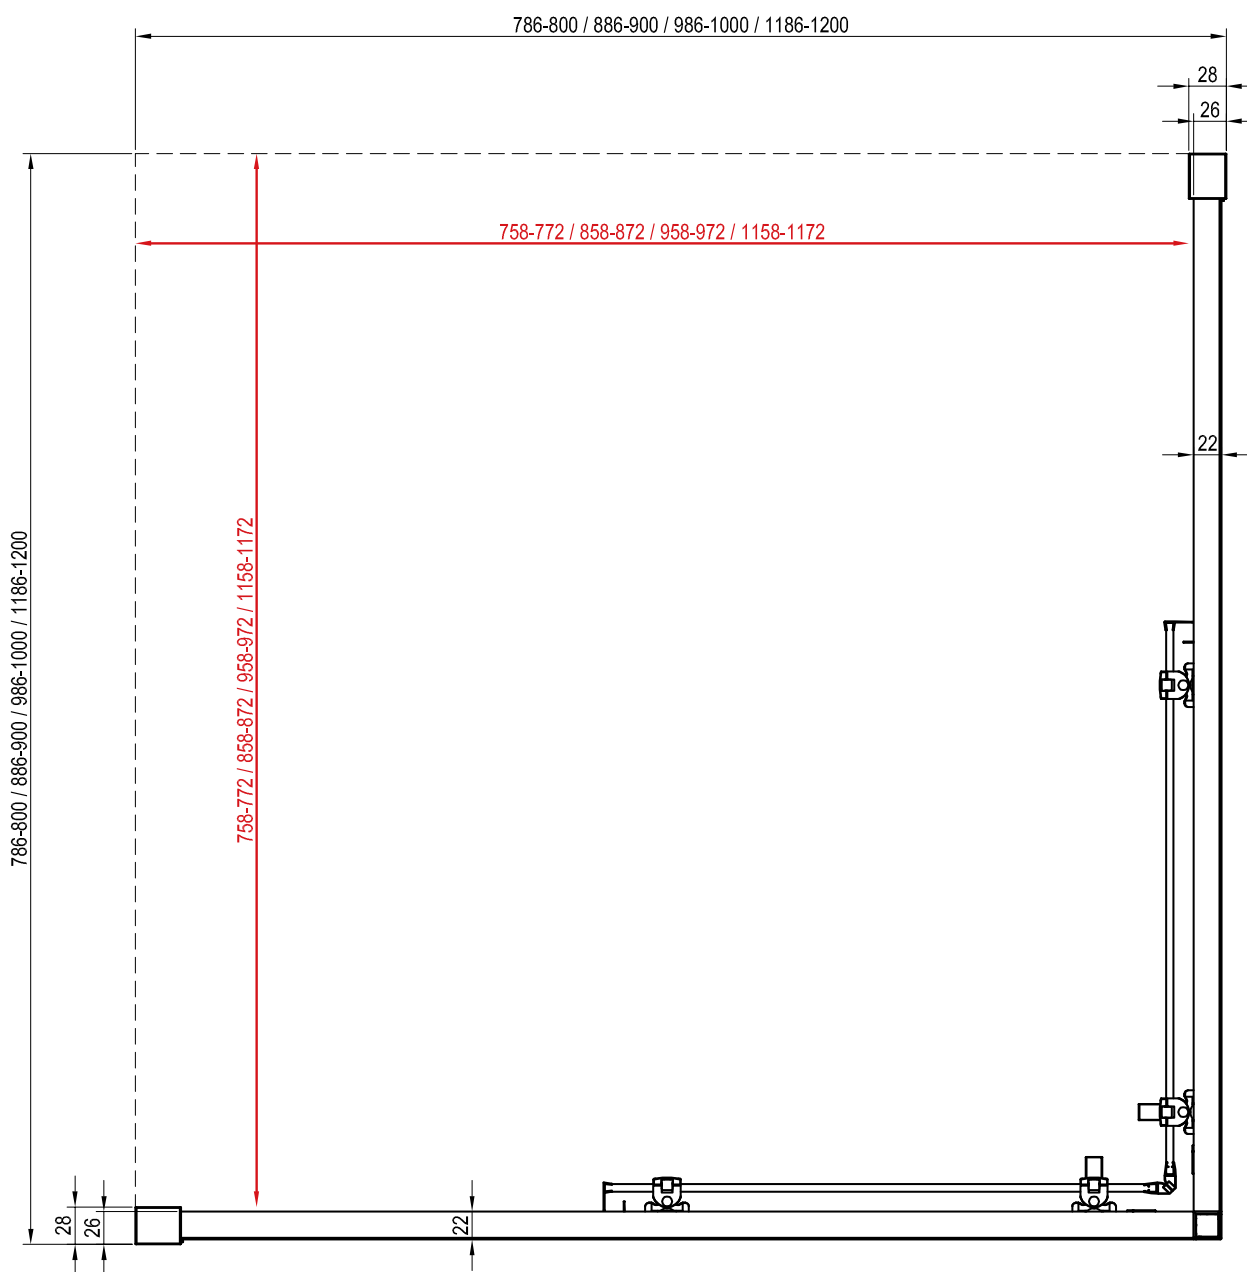

Telepítési segédlet

helyszín kialakításhoz, zuhanykabin beszereléséhez

Ennek a kézikönyvnek az a célja, hogy segítséget nyújtson a padlón a burkolatváltás helyének kialakításánál. Ennél a beépítési módnál a zuhanykabinnak a padló vízszintes részén kell állnia a zuhanytérén kívül. A lejtett, azaz a zuhanytér terület méreteinek kisebbnek vagy egyenlőnek kell lenniük, mint a zuhanykabin belső méretei (pirossal jelzett méretek).

80 / 90 / 100

Blix Slim

BLSDP2

100 / 110 / 120

Blix Slim

BLSRV2K
80 / 90 / 100 / 120

BLSRV2K
80 / 90 / 100 / 120

Blix Slim