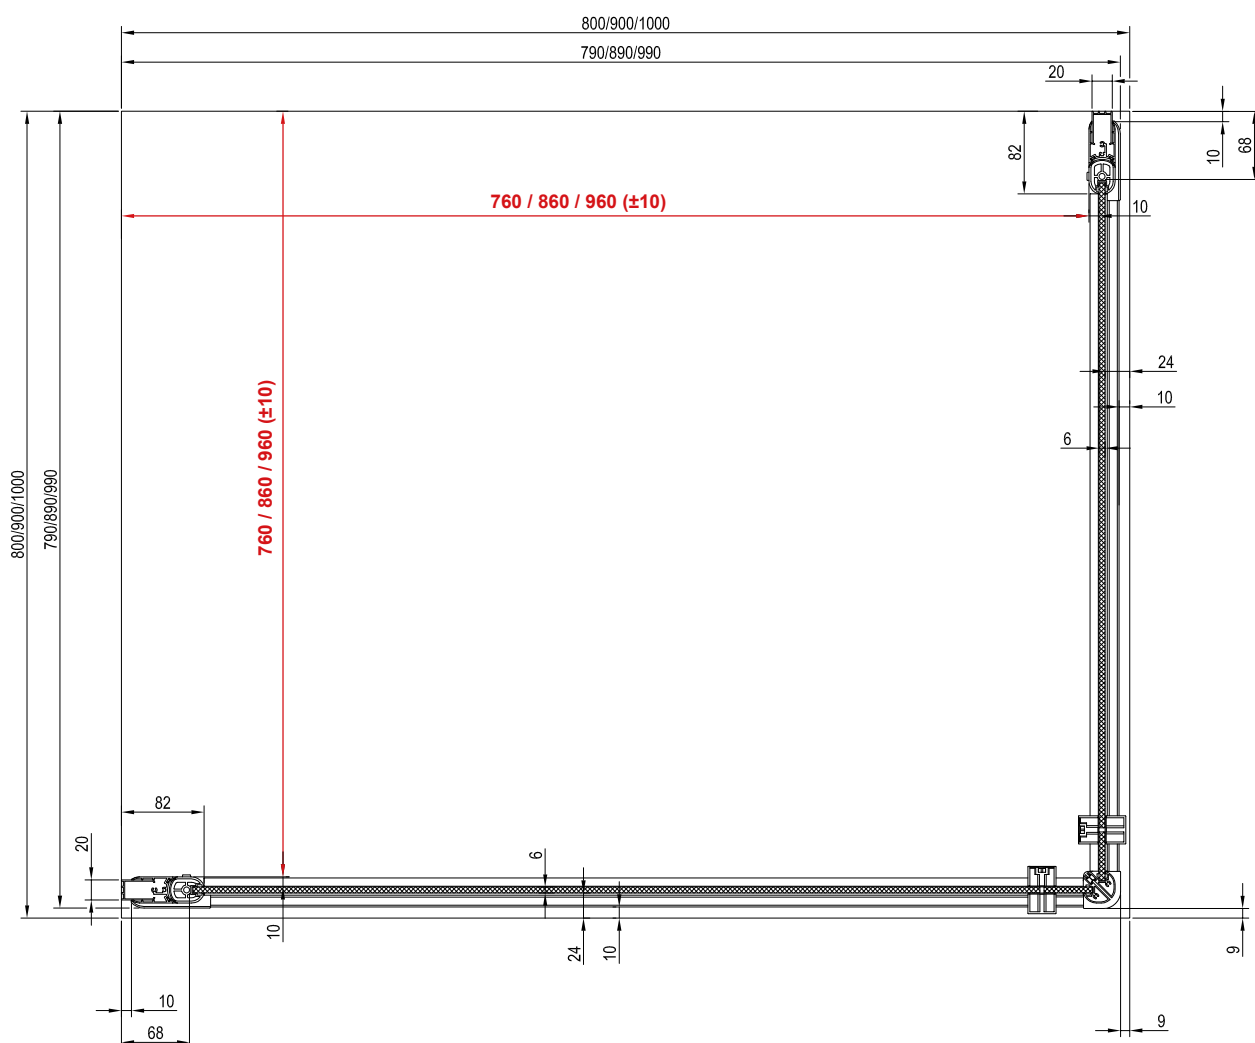

Chrome

CRV1
80 / 90 / 100

CRV1
80 / 90 / 100