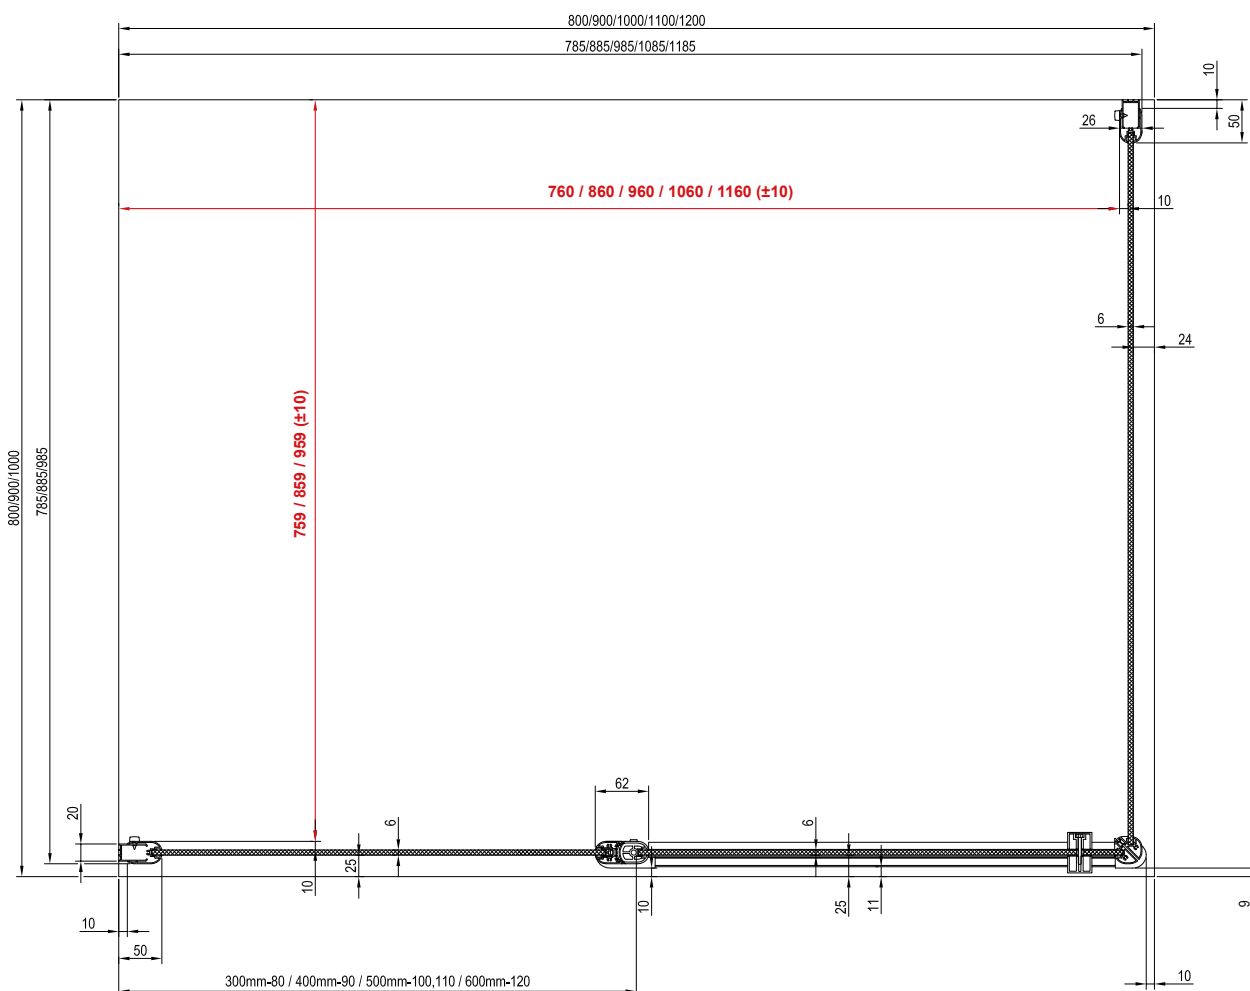

Chrome

CRV2

80 / 90 / 100 / 110 / 120

CPS

80 / 90 / 100