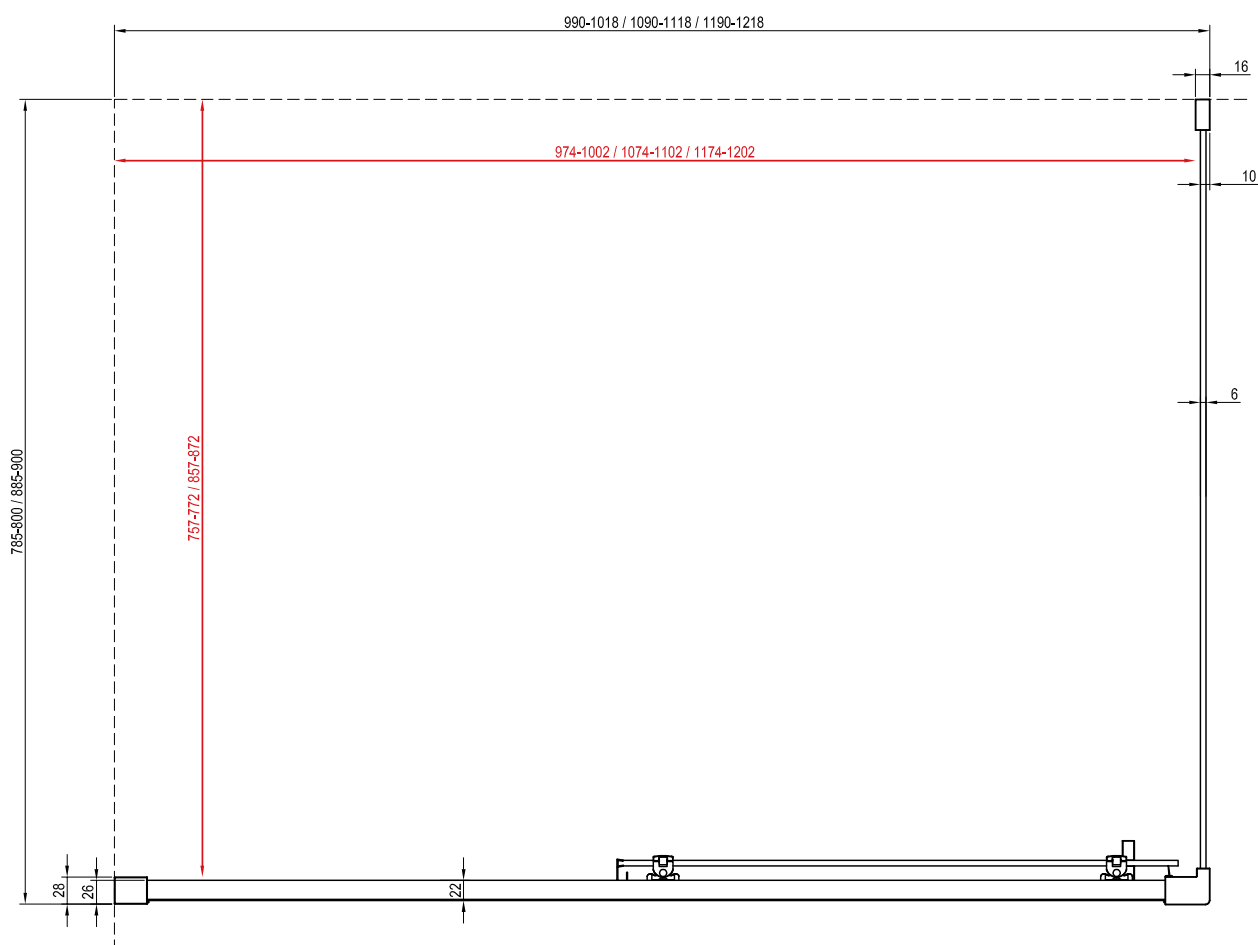

Blix Slim

BLSDP2
100 / 110 / 120

BLSPS
80 / 90