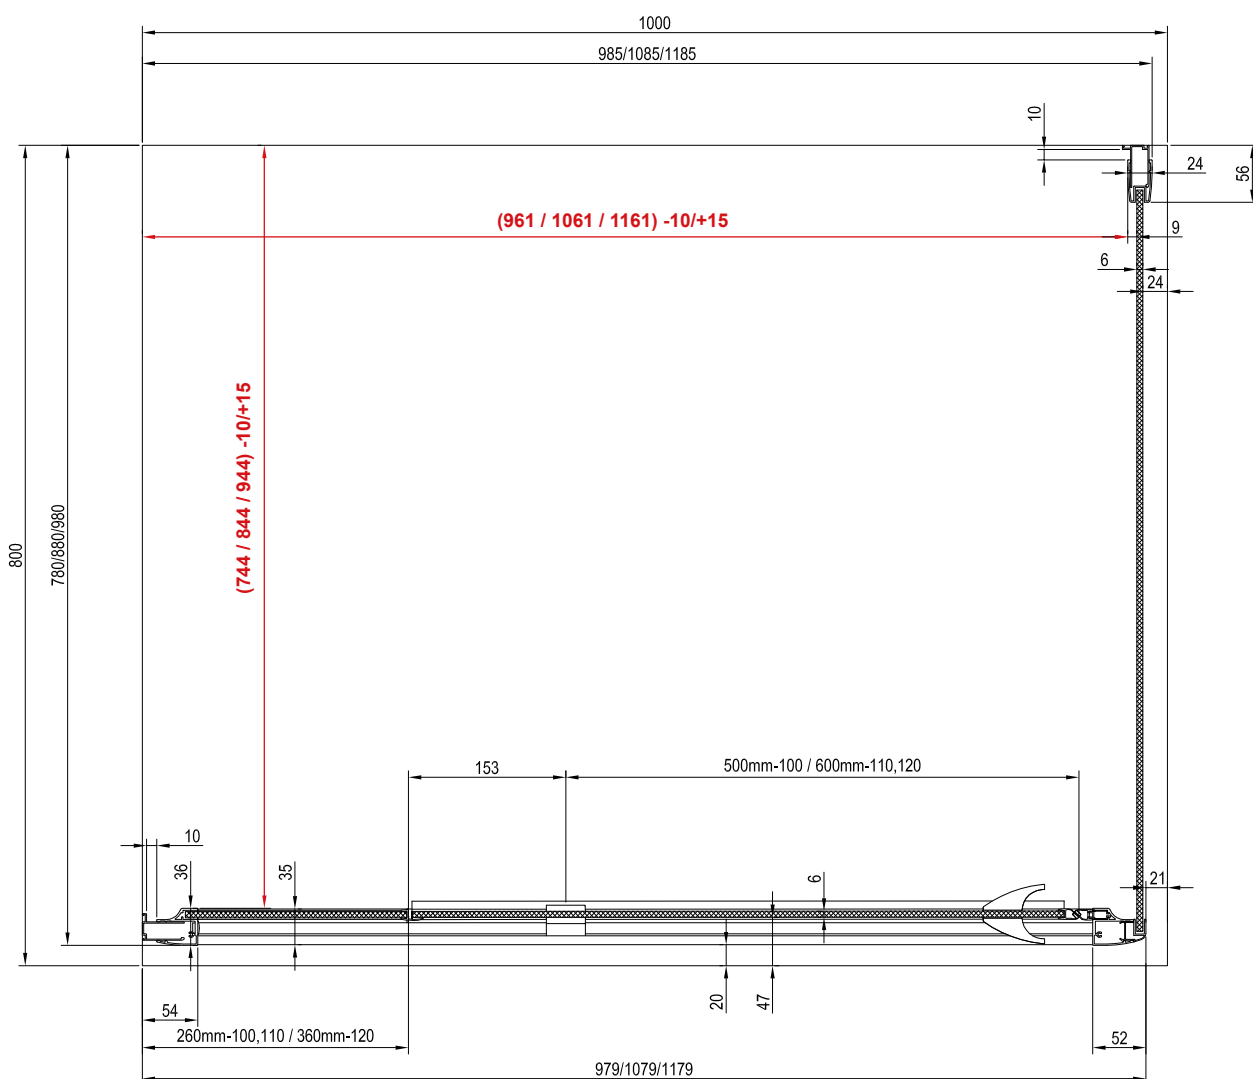

Pivot

PDOP2
100 / 110 / 120

PPS
80 / 90 / 100