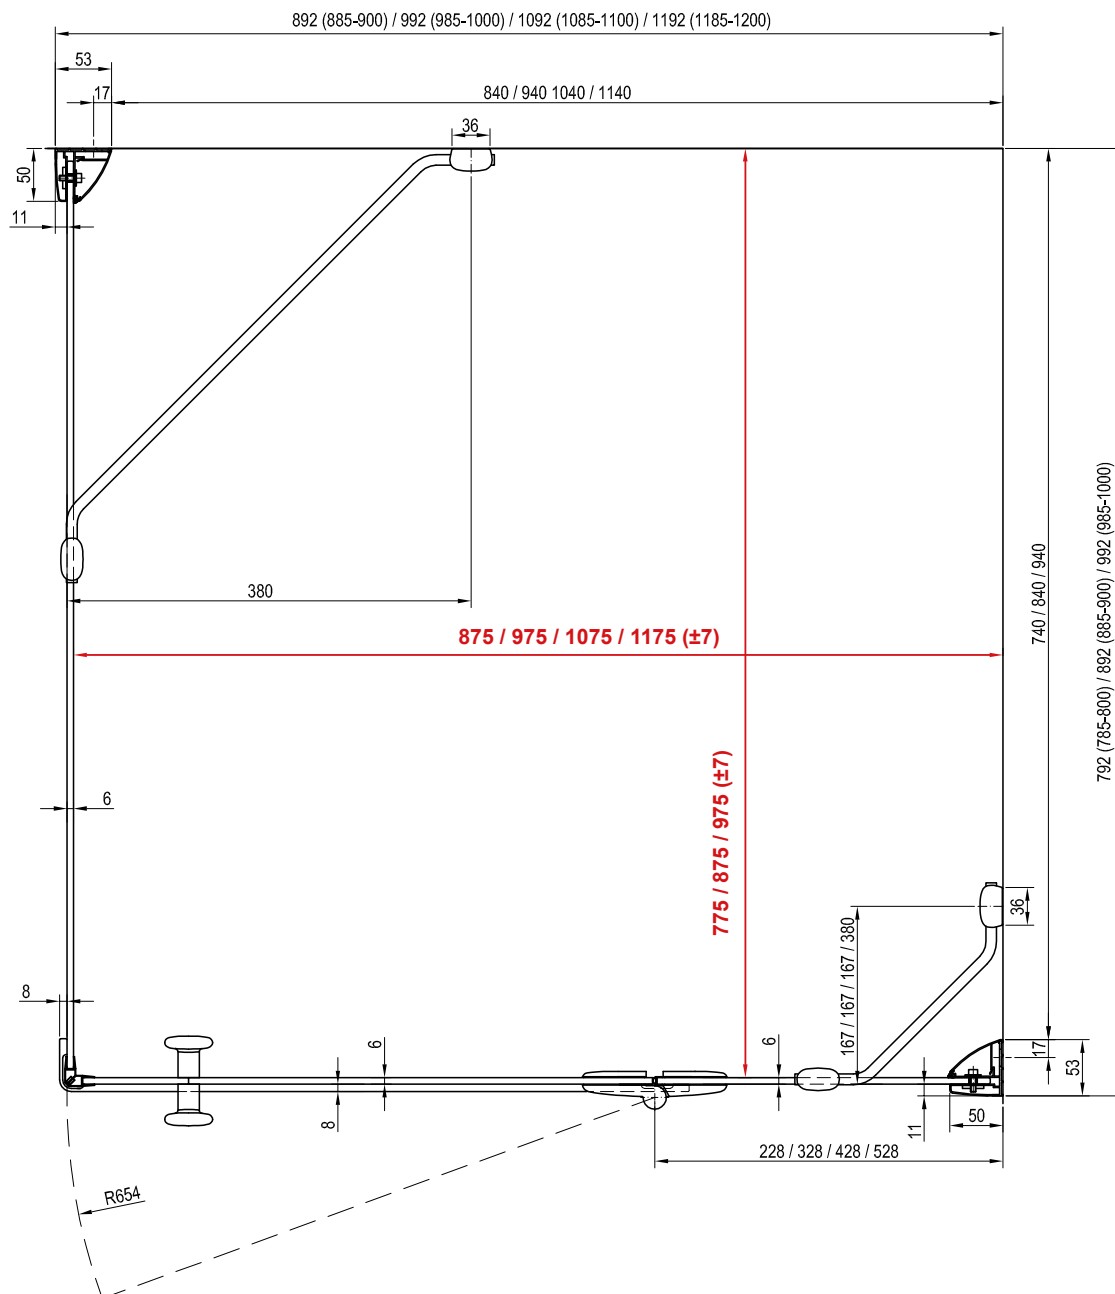

SmartLine

SMSD2 jobbos

90B / 100B / 110B / 120B

SMPS jobbos

80 / 90 / 100