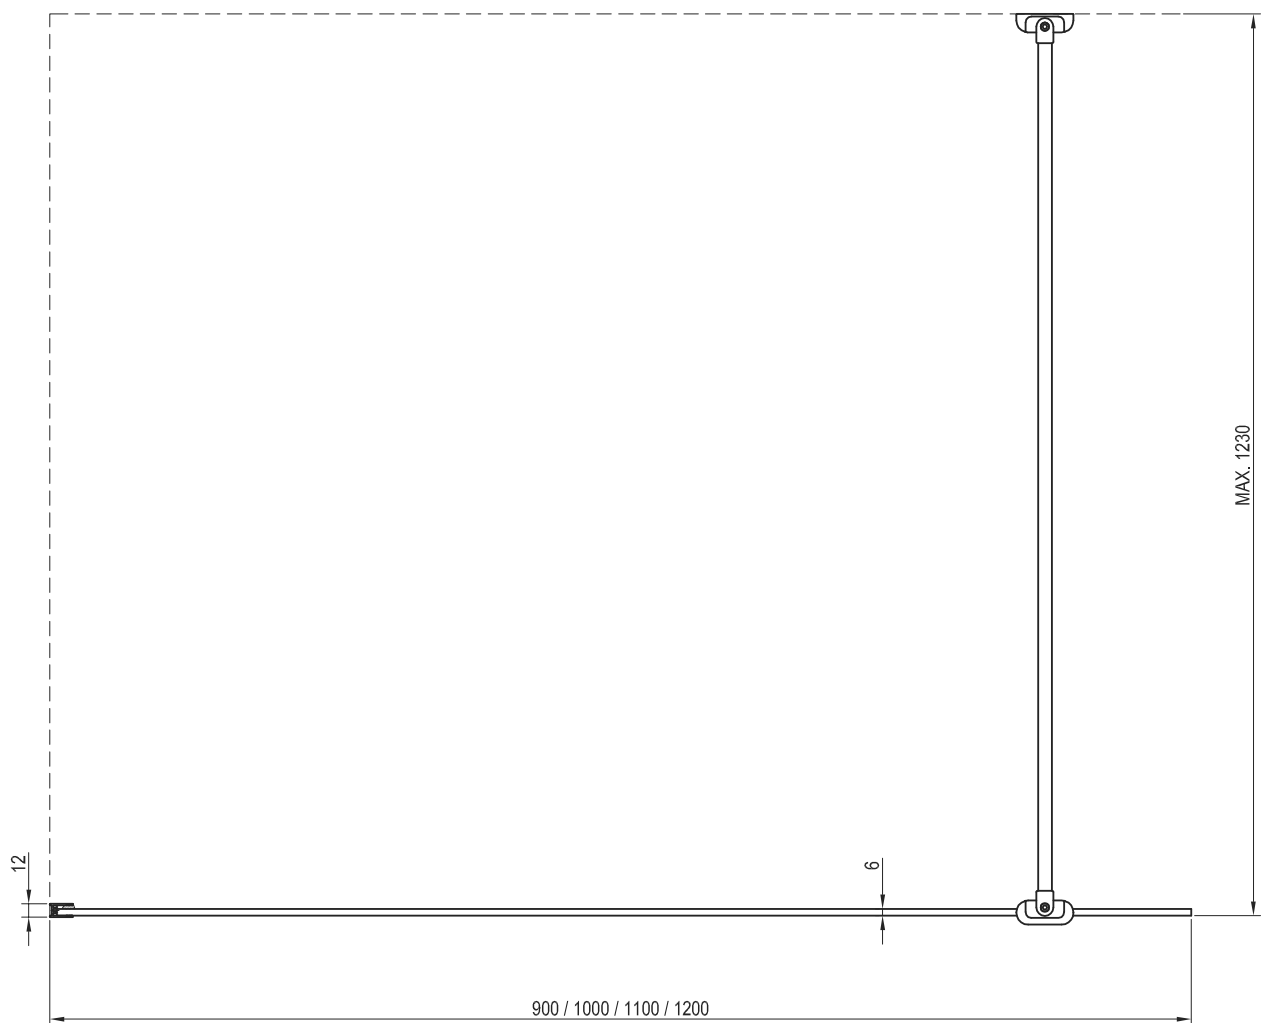

Walk-In

Walk-In Wall Air
90 / 100 / 110 / 120