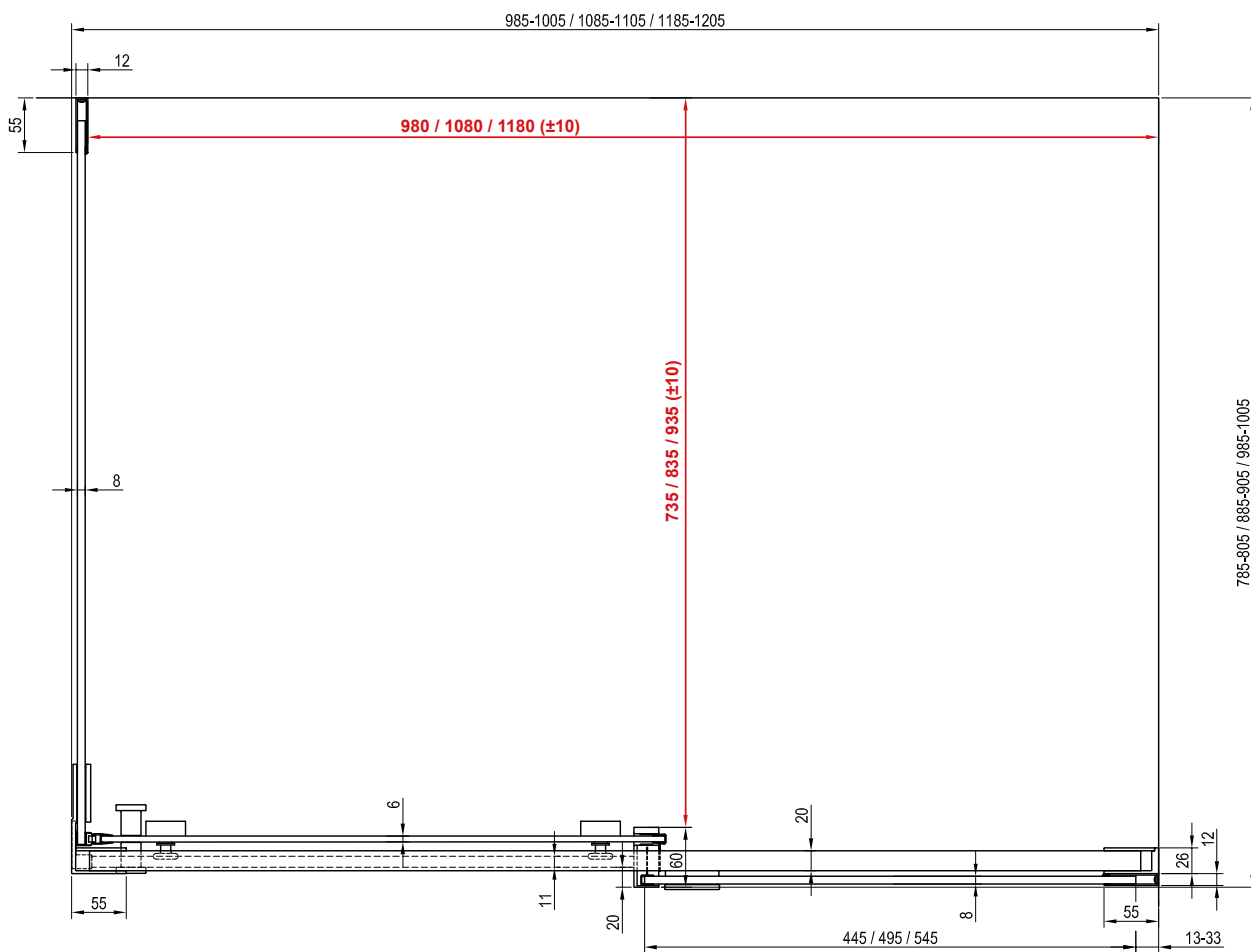

Telepítési segédlet

helyszín kialakításhoz, zuhanykabin beszereléséhez

Ennek a kézikönyvnek az a célja, hogy segítséget nyújtson a padlón a burkolatváltás helyének kialakításánál. Ennél a beépítési módnál a zuhanykabinnak a padló vízszintes részén kell állnia a zuhanytérén kívül. A lejtett, azaz a zuhanytér terület méreteinek kisebbnek vagy egyenlőnek kell lenniük, mint a zuhanykabin belső méretei (pirossal jelzett méretek).

MSDPS balos

100 / 110 / 120 x 80 / 90 / 100

Matrix

MSDPS jobbos

100 / 110 / 120 x 80 / 90 / 100

Matrix

MSRV4

80 / 90 / 100