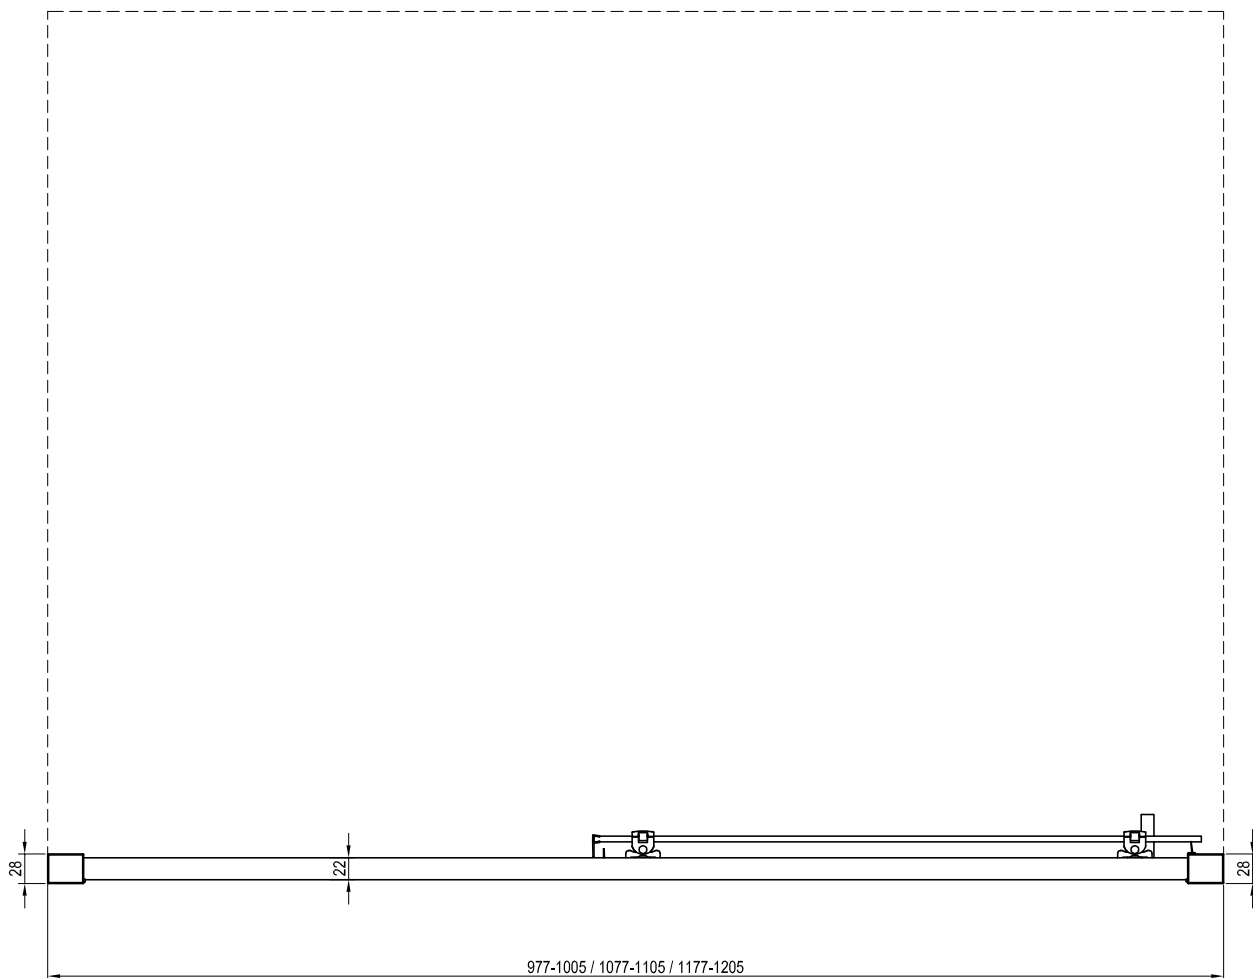

Blix Slim

BLSDP2

100 / 110 / 120