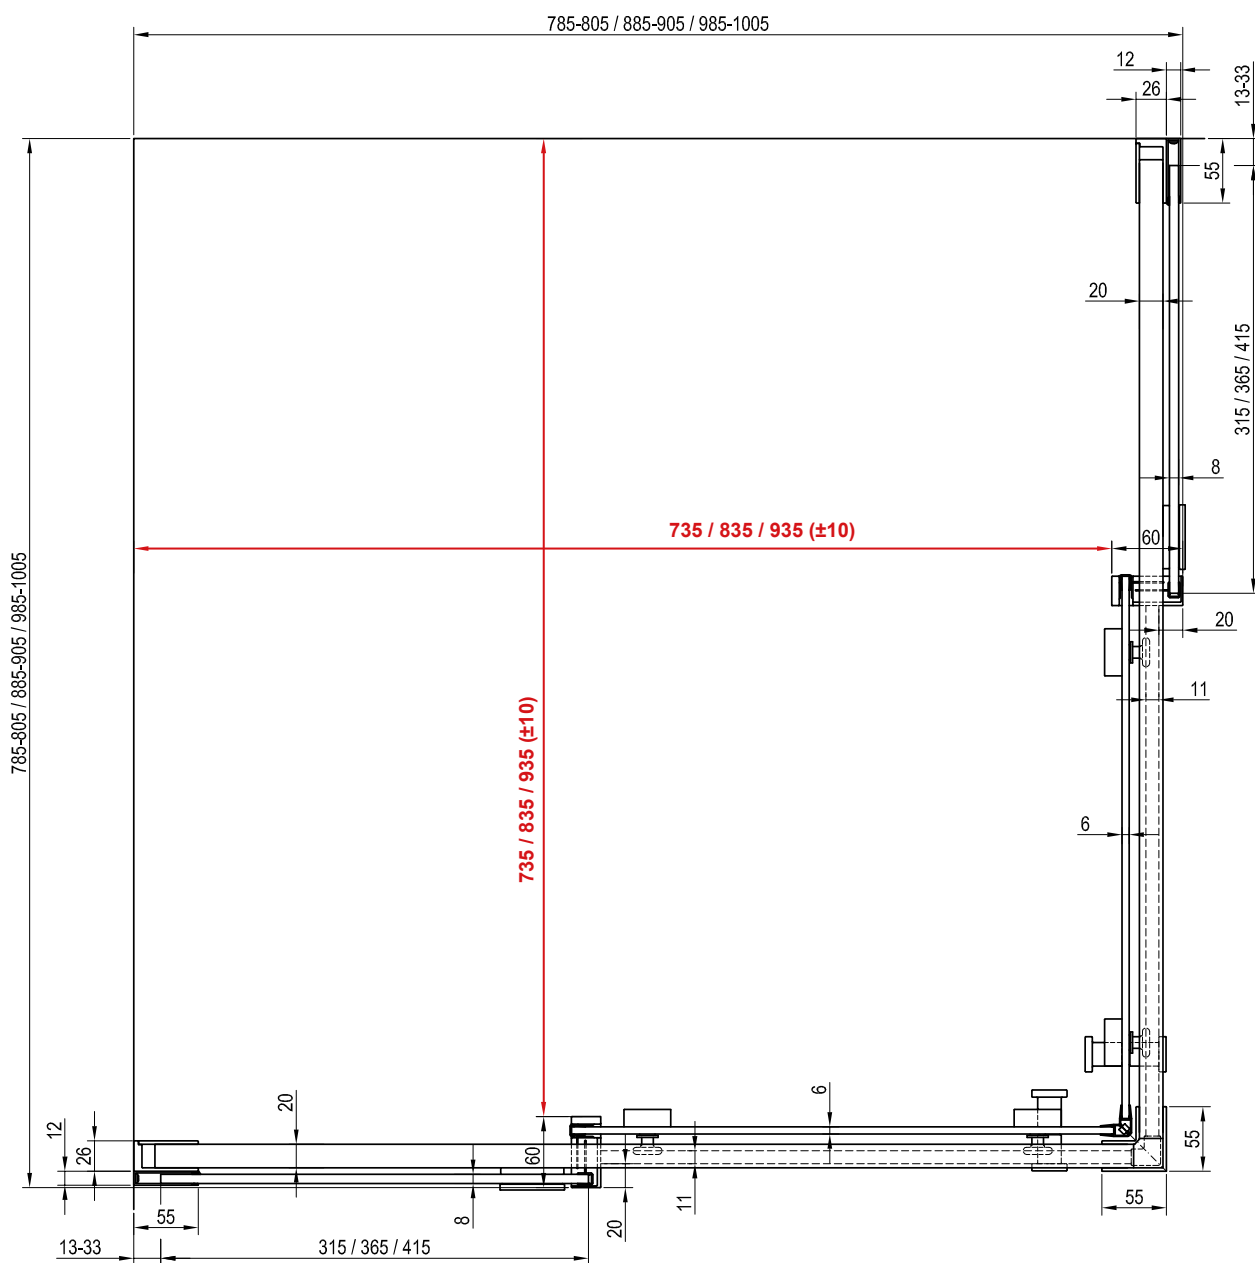

Telepítési segédlet

helyszín kialakításhoz, zuhanykabin beszereléséhez

Ennek a kézikönyvnek az a célja, hogy segítséget nyújtson a padlón a burkolatváltás helyének kialakításánál. Ennél a beépítési módnál a zuhanykabinnak a padló vízszintes részén kell állnia a zuhanytérén kívül. A lejtett, azaz a zuhanytér terület méreteinek kisebbnek vagy egyenlőnek kell lenniük, mint a zuhanykabin belső méretei (pirossal jelzett méretek).

MSDPS balos

100 / 110 / 120 x 80 / 90 / 100

Matrix

MSDPS jobbos

100 / 110 / 120 x 80 / 90 / 100

Matrix

MSRV4

80 / 90 / 100