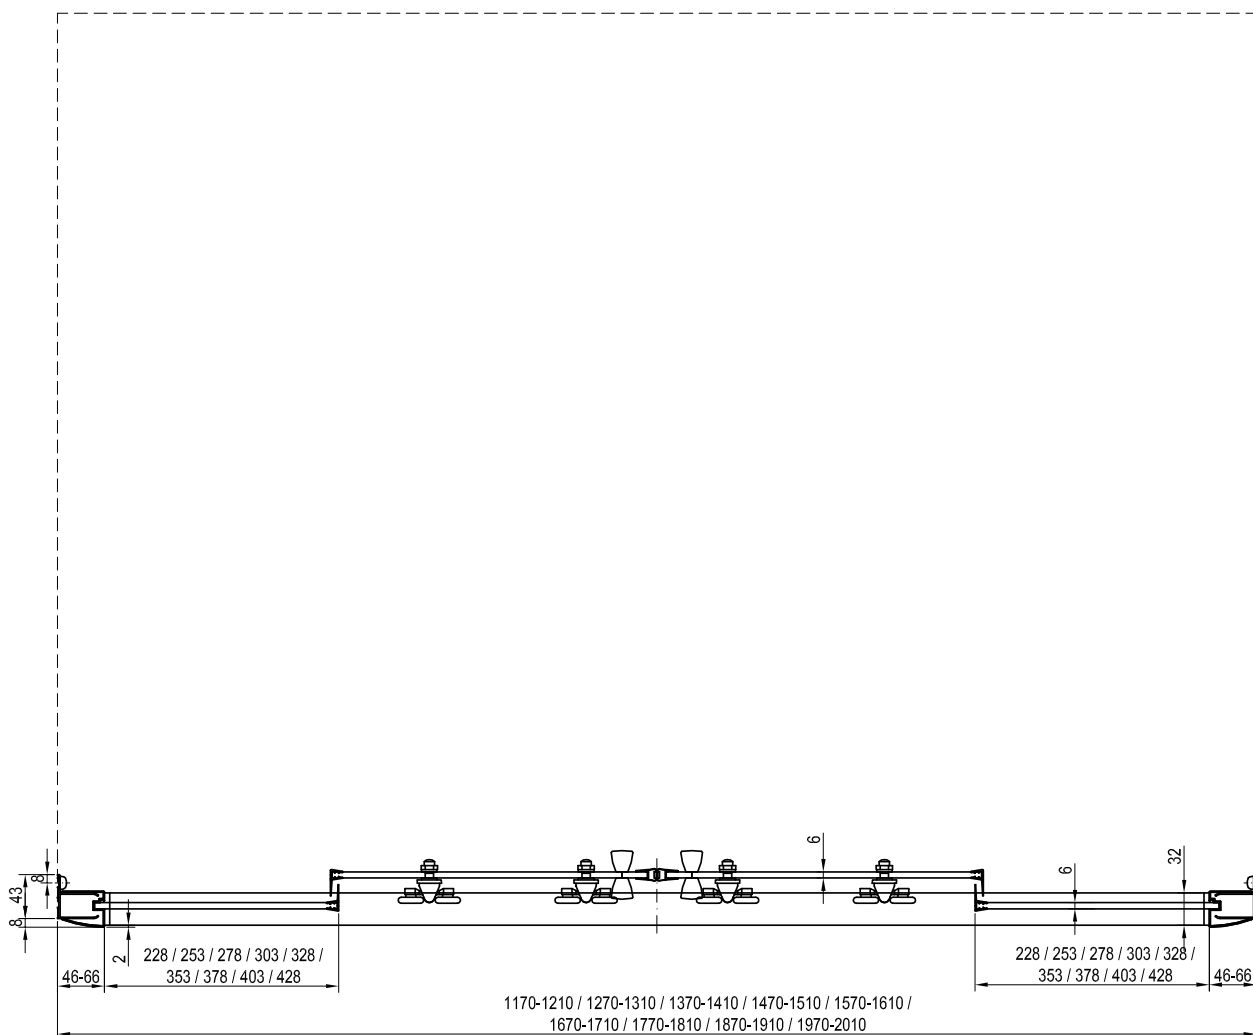

Telepítési segédlet

helyszín kialakításhoz, zuhanykabin beszereléséhez

Ennek a kézikönyvnek az a célja, hogy segítséget nyújtson a padlón a burkolatváltás helyének kialakításánál. Ennél a beépítési módnál a zuhanykabinnak a padló vízszintes részén kell állnia a zuhanytérén kívül. A lejtett, azaz a zuhanytér terület méreteinek kisebbnek vagy egyenlőnek kell lenniük, mint a zuhanykabin belső méretei (pirossal jelzett méretek).

BLSDP2
100 / 110 / 120

BLSPS
80 / 90

Blix

BLDP2

100 / 110 / 120

Blix

BLDP4

120 / 130 / 140 / 150 / 160 / 170 / 180 / 190 / 200