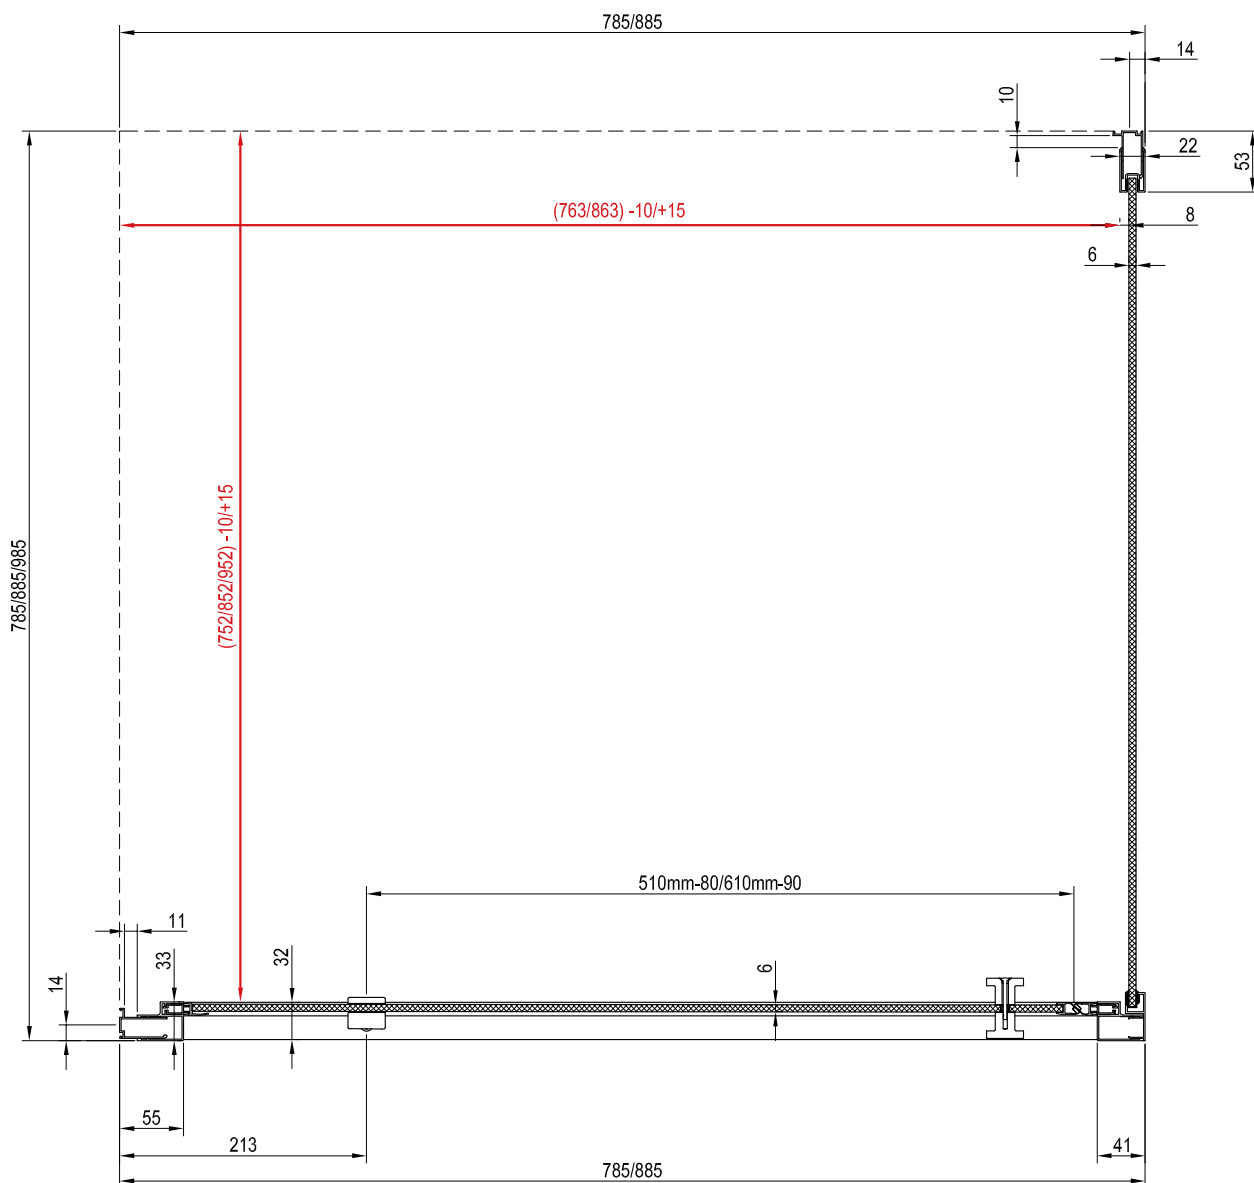

Nexty

NDOP1
80 / 90

NPSS
80 / 90 / 100