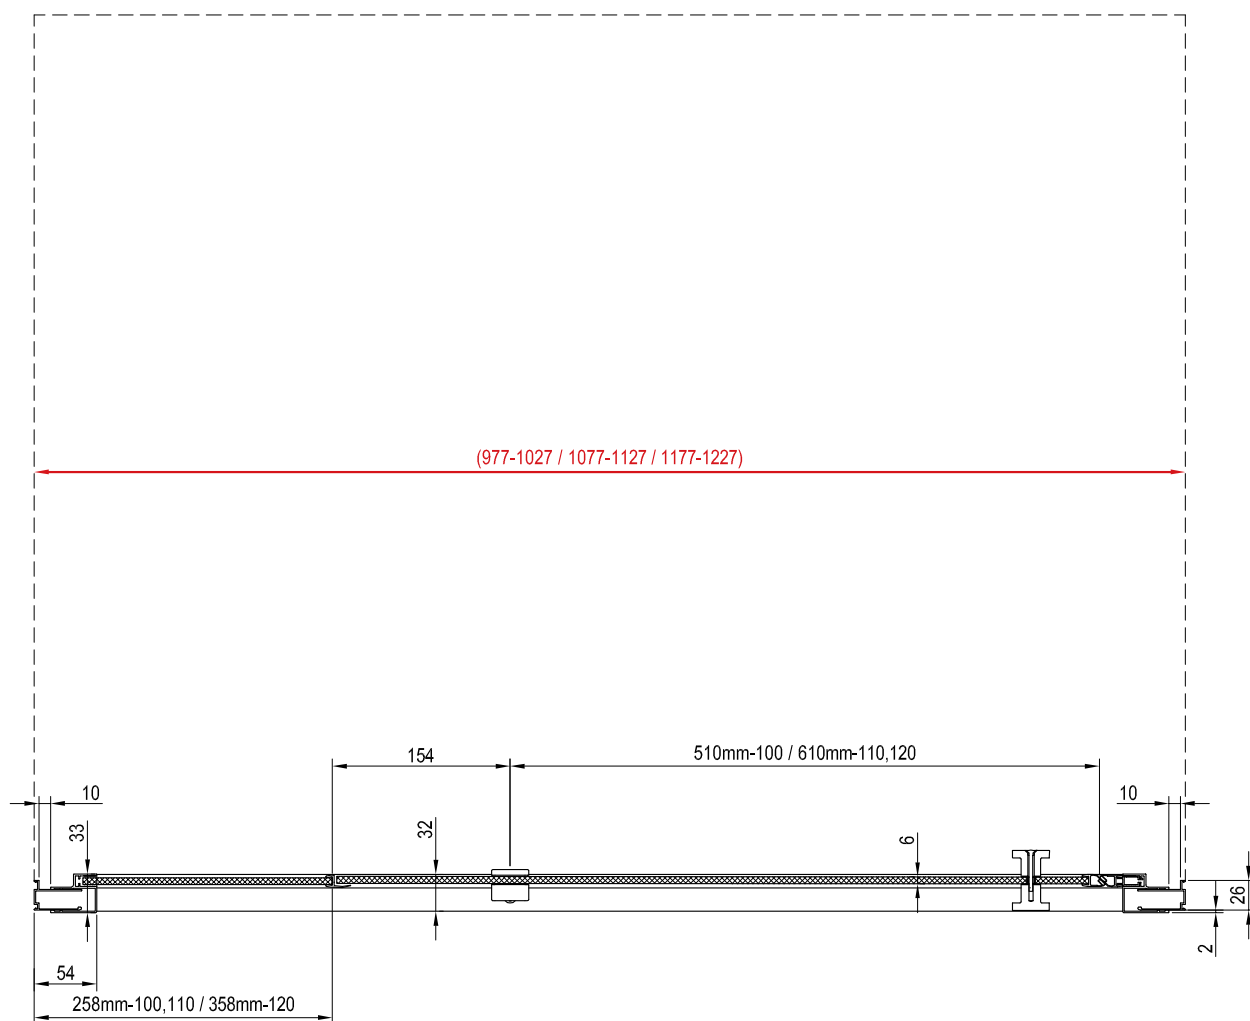

Nexty

NDOP2

100 / 110 / 120