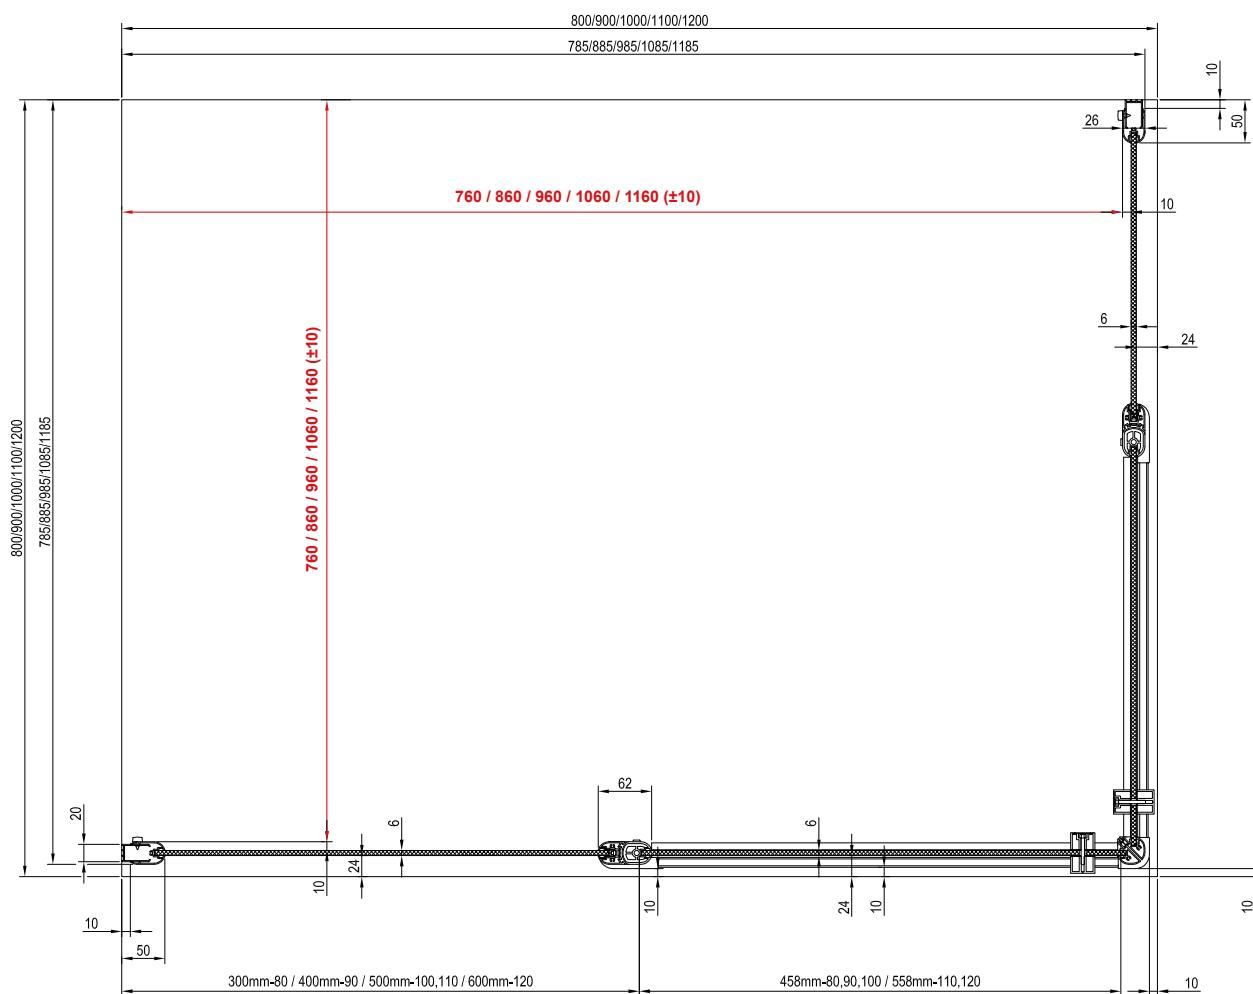

Chrome

CRV2
80 / 90 / 100 / 110 / 120

CRV2
80 / 90 / 100 / 110 / 120