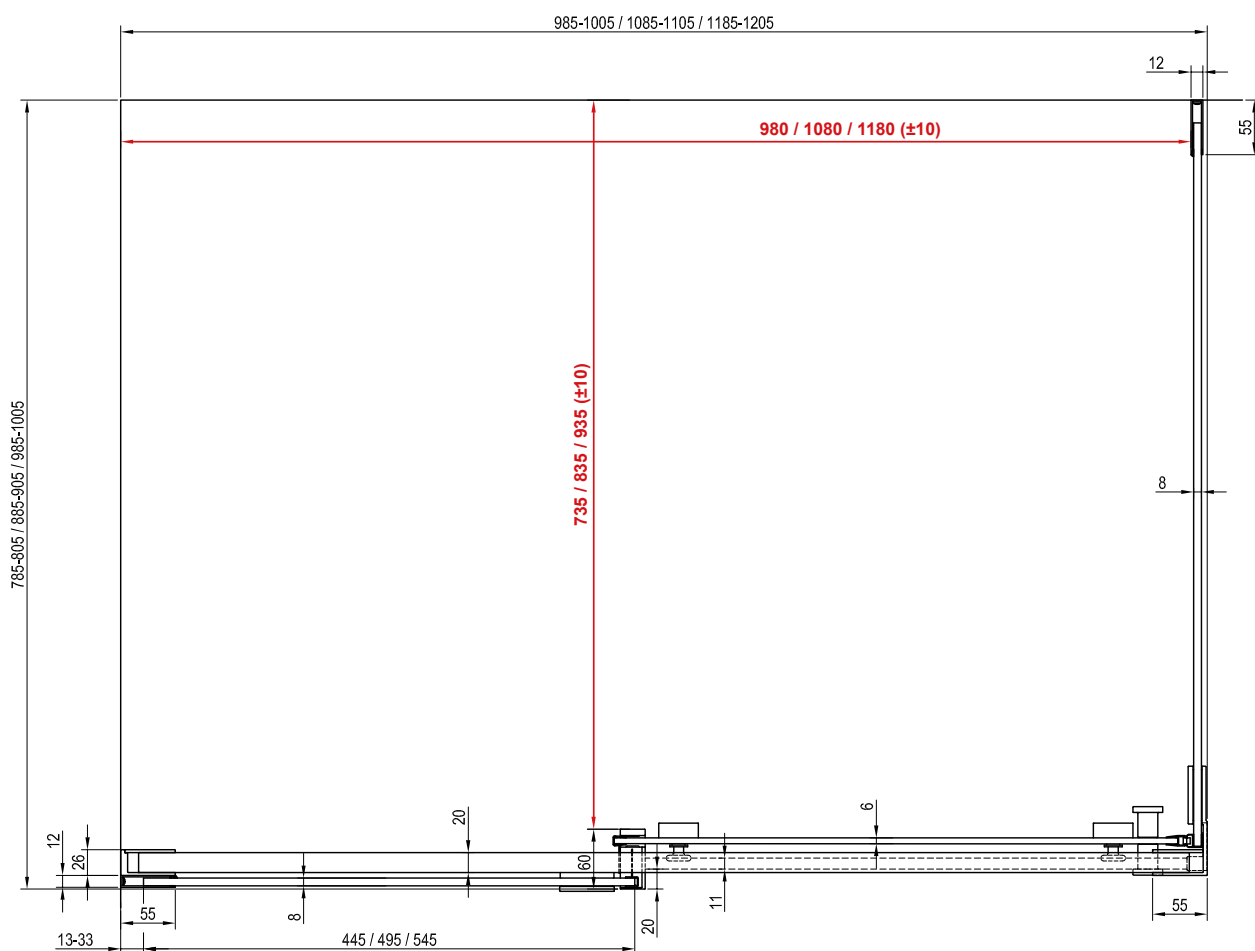

Telepítési segédlet

helyszín kialakításhoz, zuhanykabin beszereléséhez

Ennek a kézikönyvnek az a célja, hogy segítséget nyújtson a padlón a burkolatváltás helyének kialakításánál. Ennél a beépítési módnál a zuhanykabinnak a padló vízszintes részén kell állnia a zuhanytérén kívül. A lejtett, azaz a zuhanytér terület méreteinek kisebbnek vagy egyenlőnek kell lenniük, mint a zuhanykabin belső méretei (pirossal jelzett méretek).

MSDPS balos

100 / 110 / 120 x 80 / 90 / 100

Matrix

MSDPS jobbos

100 / 110 / 120 x 80 / 90 / 100

Matrix

MSRV4

80 / 90 / 100