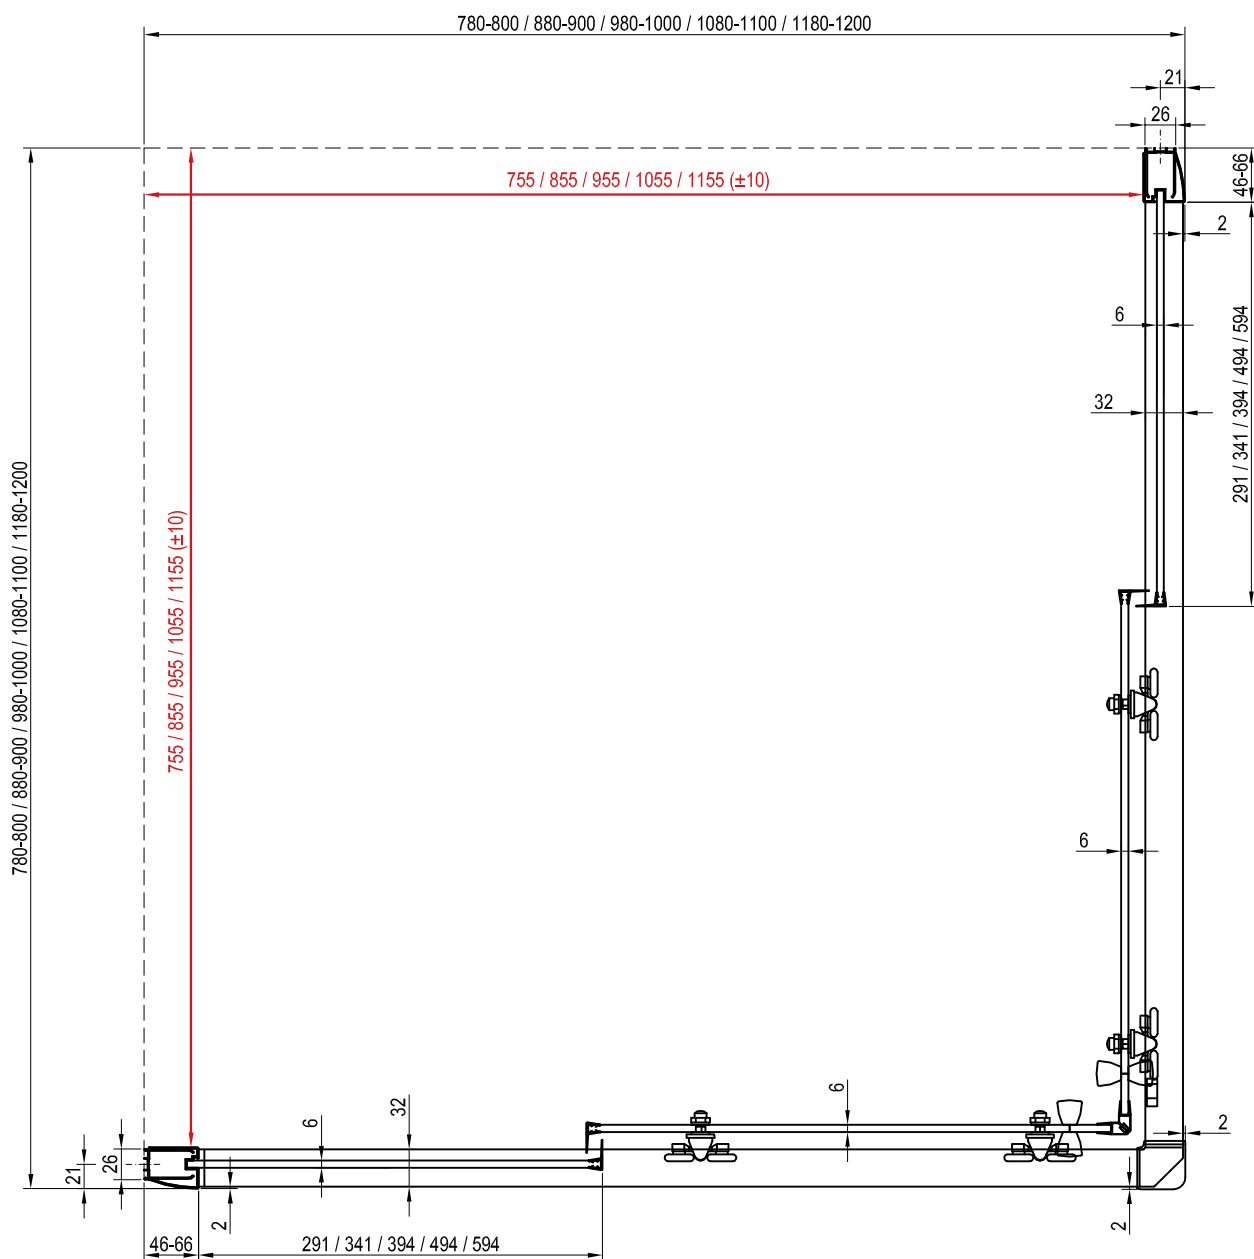

Blix

BLRV2K

80 / 90 / 100 / 110 / 120

BLRV2K

80 / 90 / 100 / 110 / 120