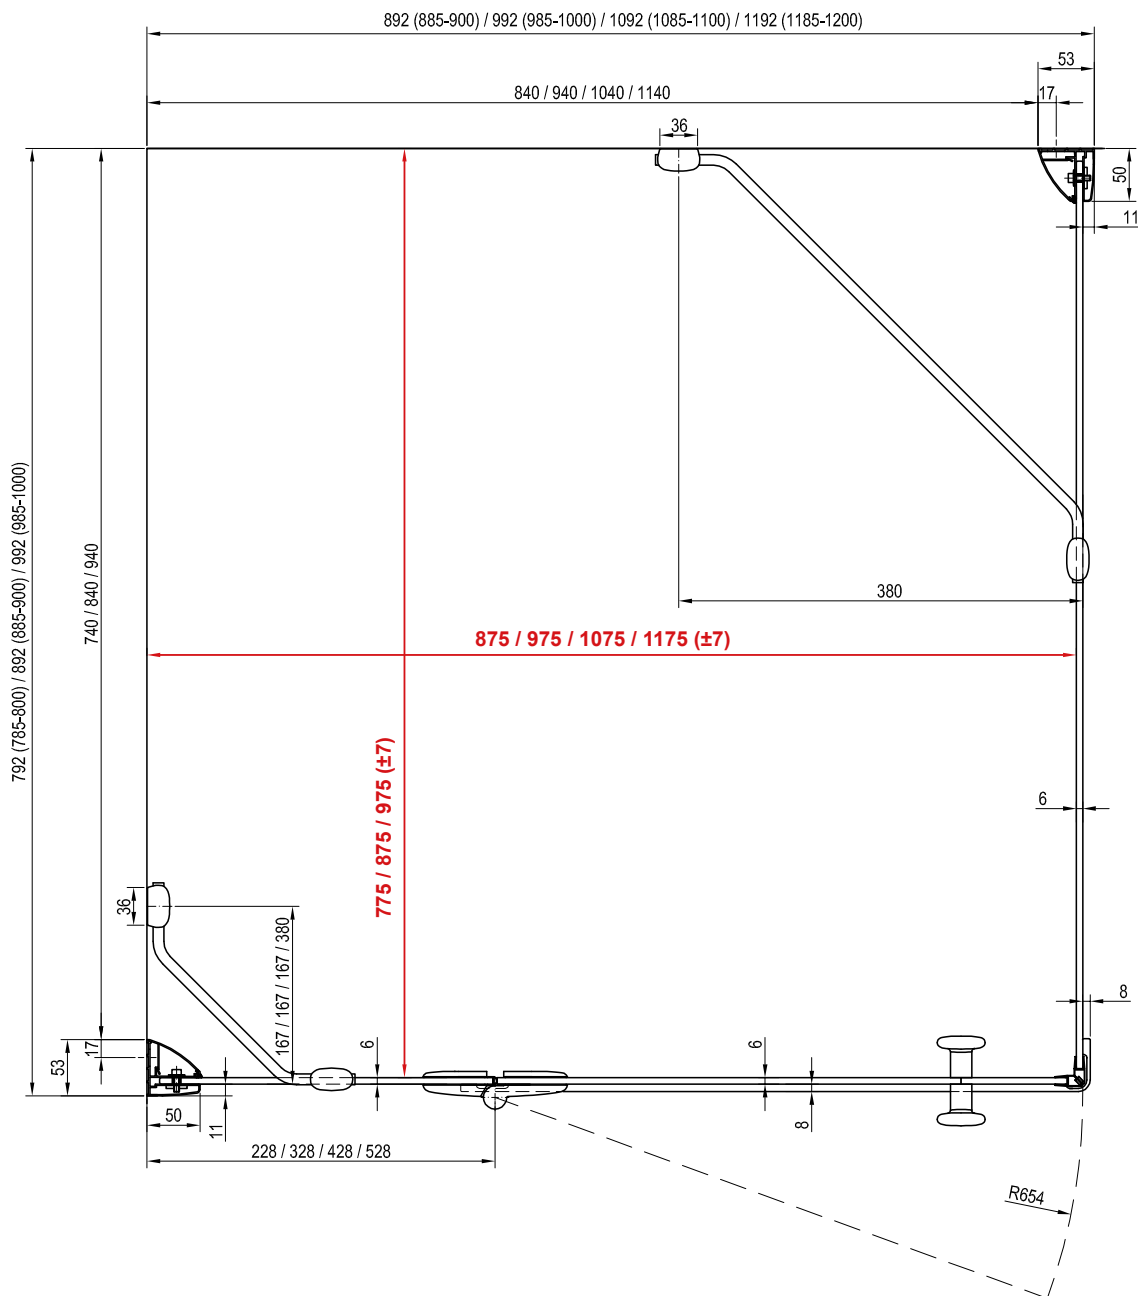

SmartLine

SMSD2 balos

90B / 100B / 110B / 120B

SMPS balos

80 / 90 / 100