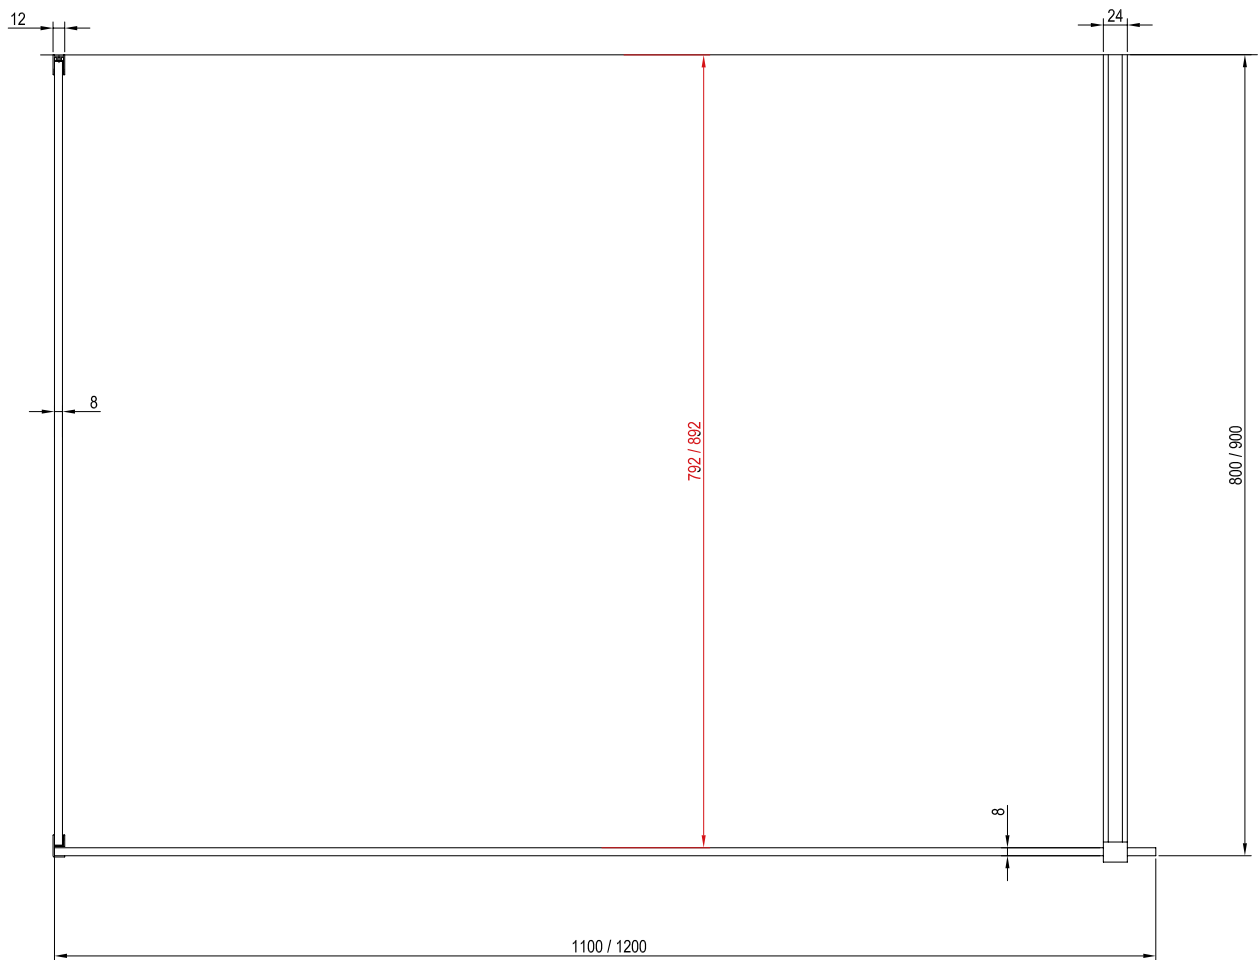

Walk-In

Walk-In Corner

110x80 / 120x80 / 120 x 90

W Set

120 Wall / Corner