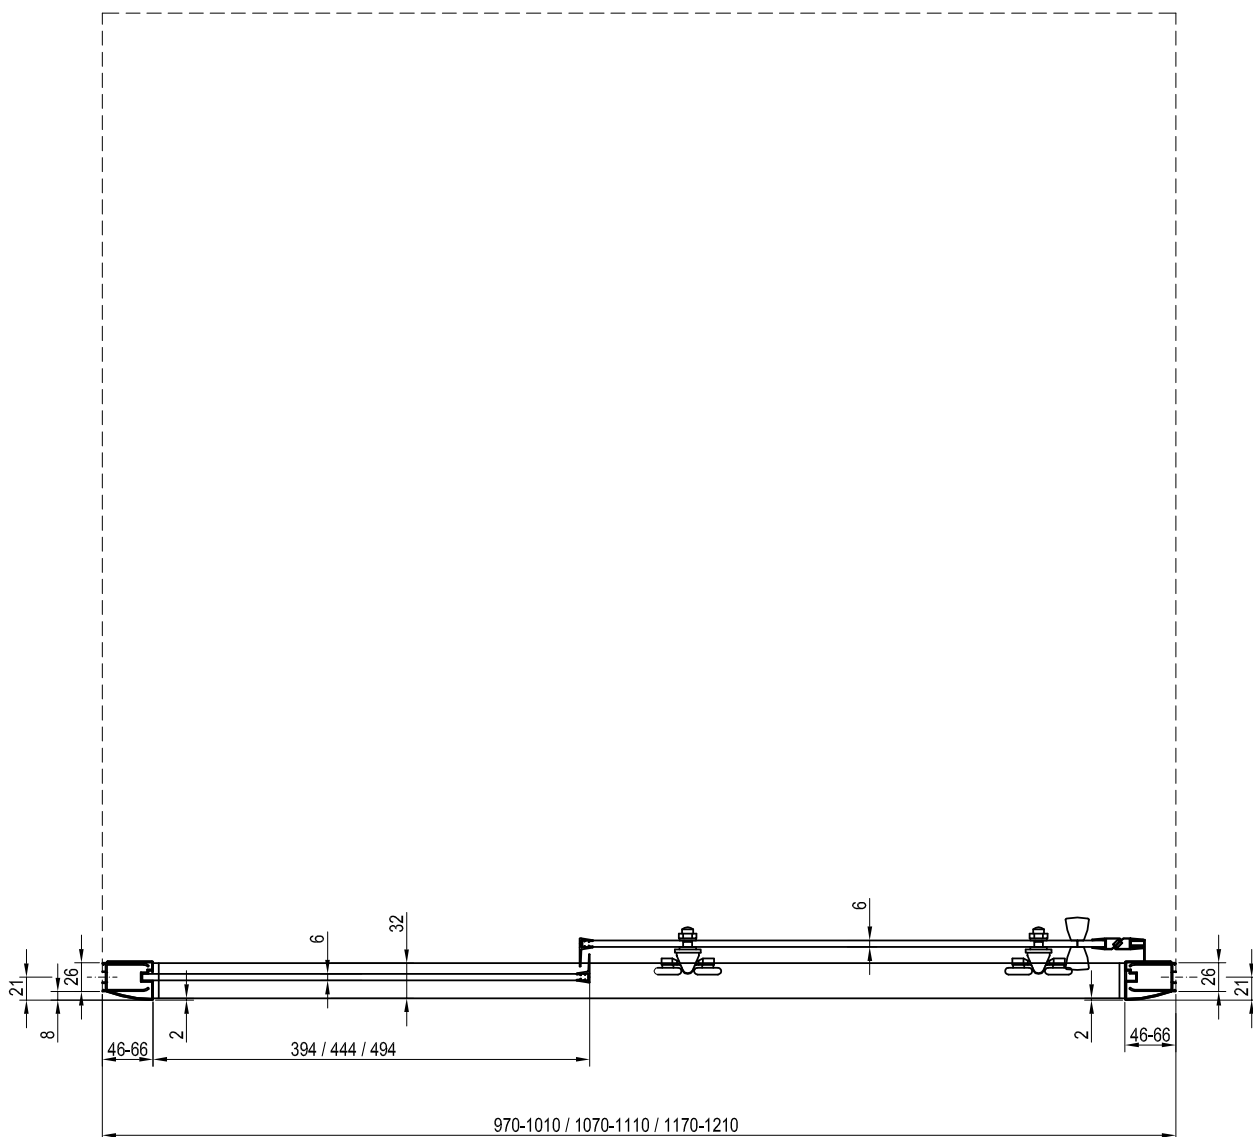

Telepítési segédlet

helyszín kialakításhoz, zuhanykabin beszereléséhez

Ennek a kézikönyvnek az a célja, hogy segítséget nyújtson a padlón a burkolatváltás helyének kialakításánál. Ennél a beépítési módnál a zuhanykabinnak a padló vízszintes részén kell állnia a zuhanytérén kívül. A lejtett, azaz a zuhanytér terület méreteinek kisebbnek vagy egyenlőnek kell lenniük, mint a zuhanykabin belső méretei (pirossal jelzett méretek).

BLSDP2
100 / 110 / 120

BLSPS
80 / 90

Blix

BLDP2

100 / 110 / 120

Blix

BLDP4

120 / 130 / 140 / 150 / 160 / 170 / 180 / 190 / 200