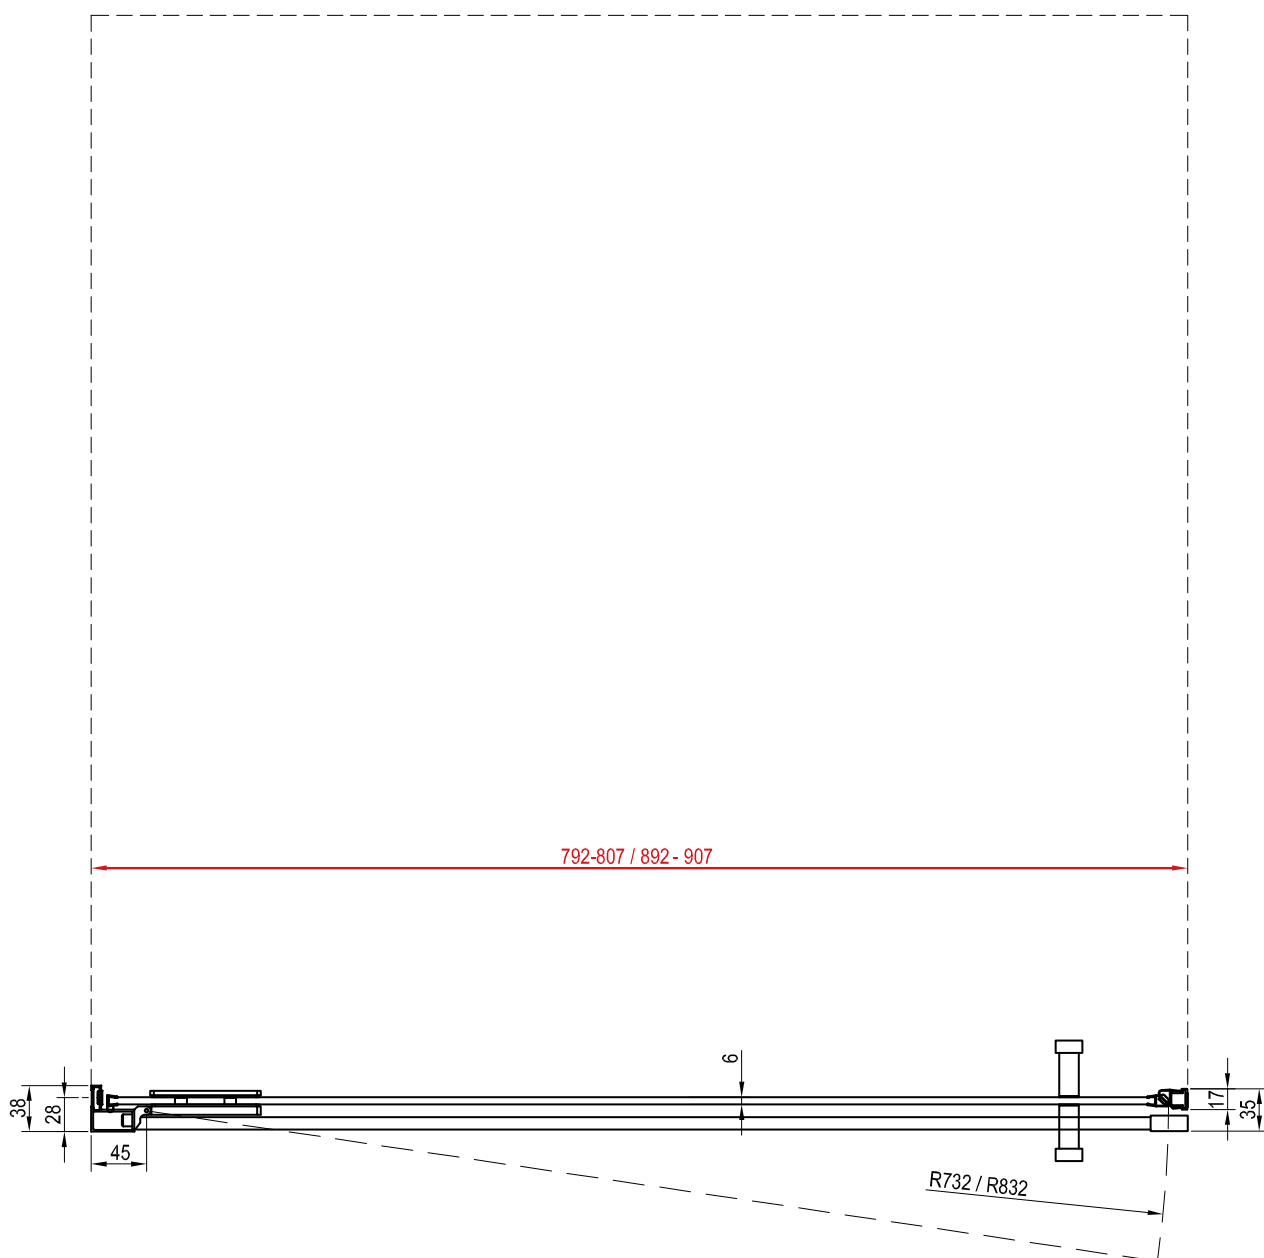

Cool!

COSD1
80 / 90