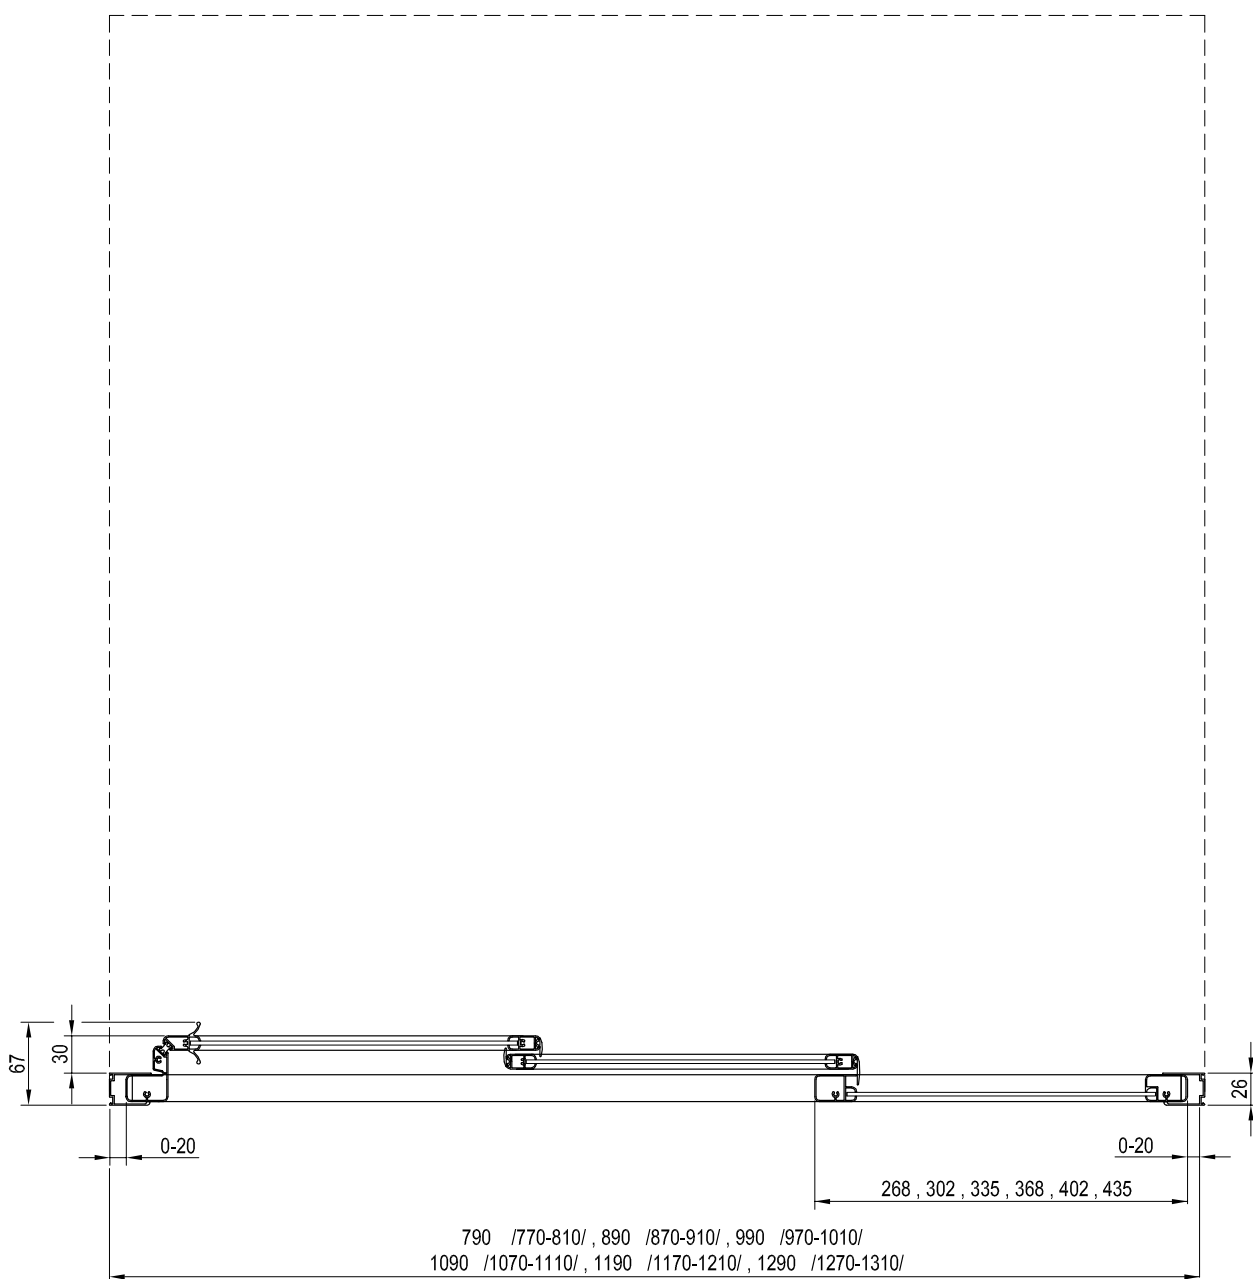

Supernova

ASDP3

80 / 90 / 100