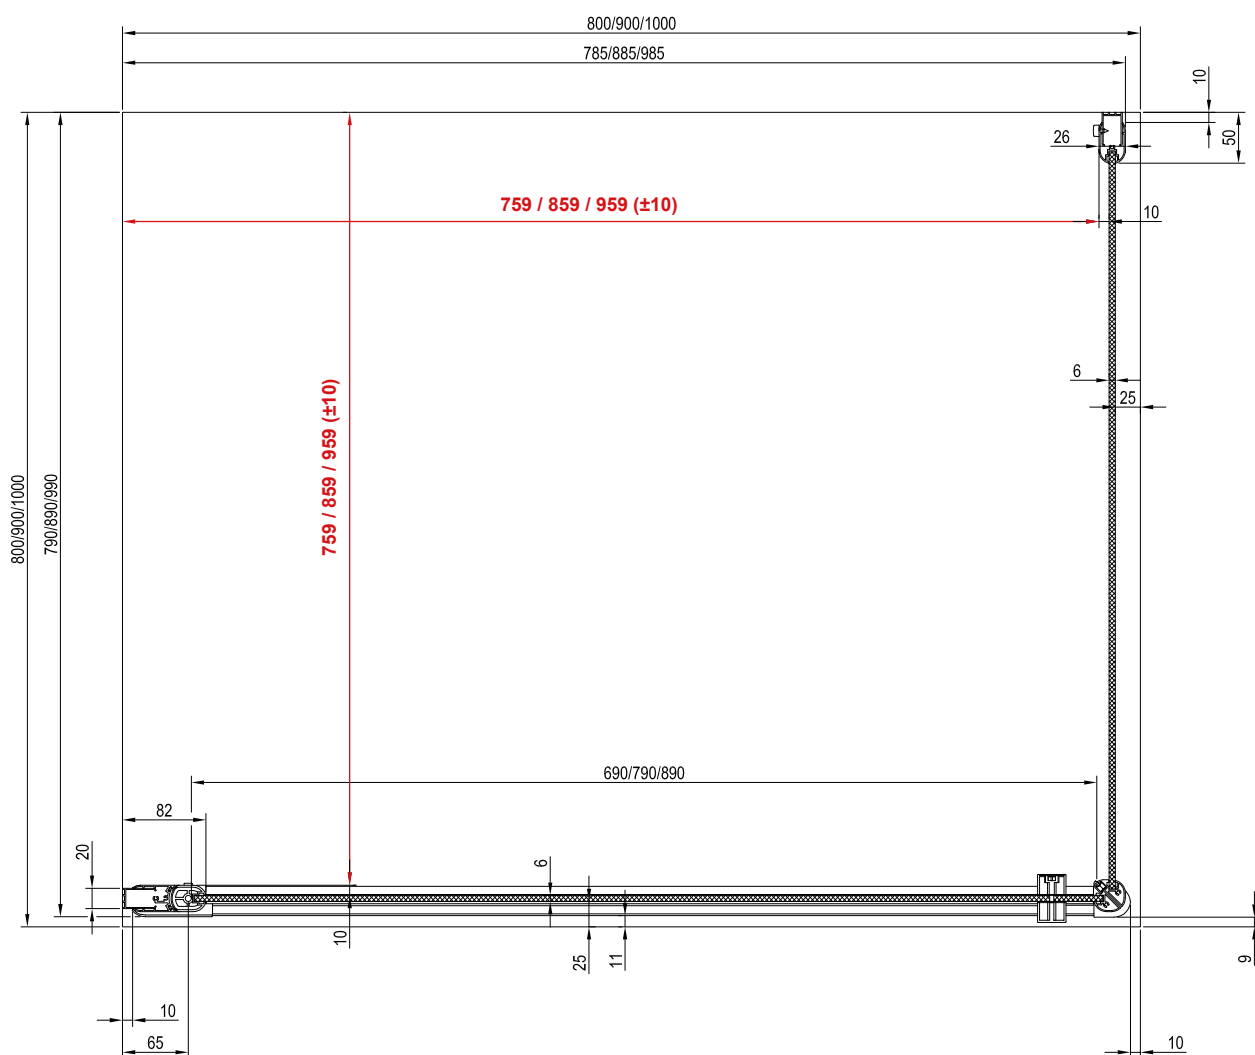

Telepítési segédlet

helyszín kialakításhoz, zuhanykabin beszereléséhez

Ennek a kézikönyvnek az a célja, hogy segítséget nyújtson a padlón a burkolatváltás helyének kialakításánál. Ennél a beépítési módnál a zuhanykabinnak a padló vízszintes részén kell állnia a zuhanytérén kívül. A lejtett, azaz a zuhanytér terület méreteinek kisebbnek vagy egyenlőnek kell lenniük, mint a zuhanykabin belső méretei (pirossal jelzett méretek).

Chrome

CRV1
80 / 90 / 100

CRV1
80 / 90 / 100

Chrome

CRV1
80 / 90 / 100

CPS
80 / 90 / 100

Chrome

CRV2
80 / 90 / 100 / 110 / 120