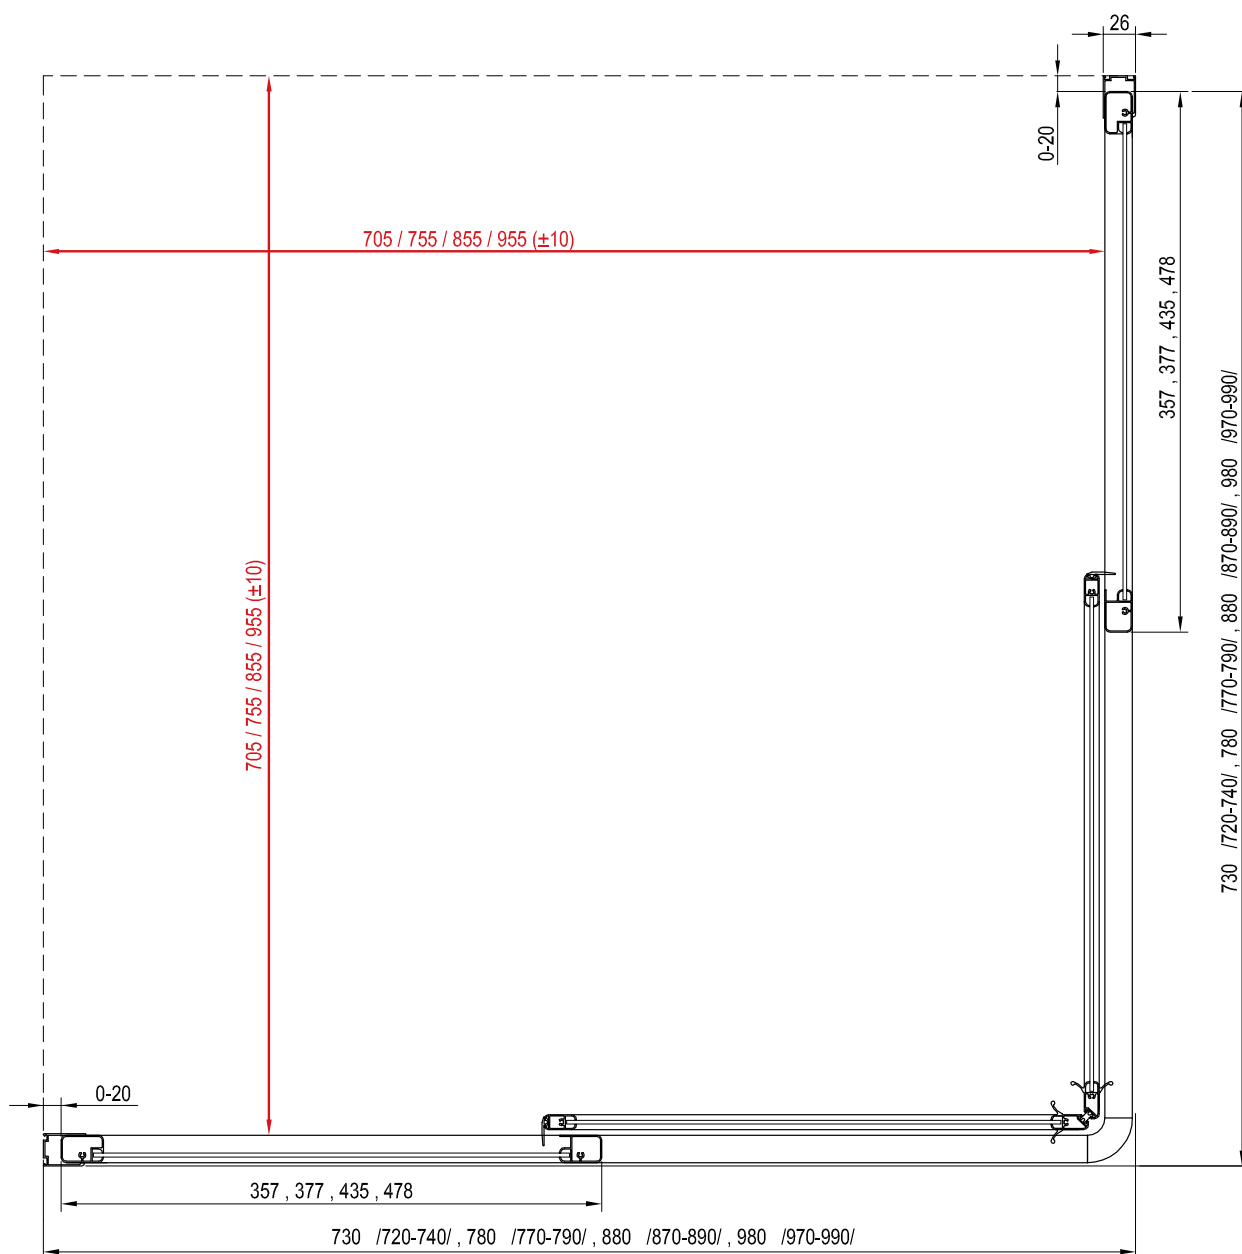

Supernova

SRV2

75 / 80 / 90 / 100

SRV2

75 / 80 / 90 / 100