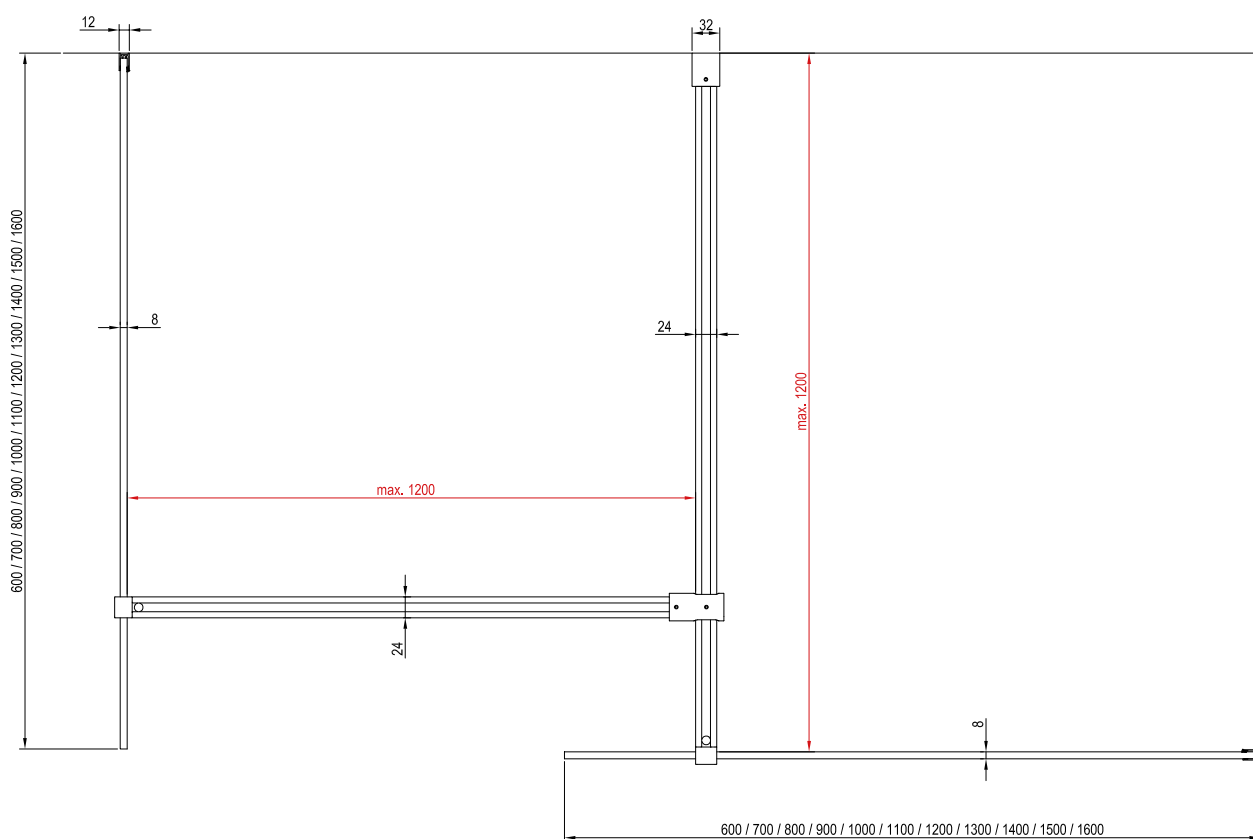

Telepítési segédlet

helyszín kialakításhoz, zuhanykabin beszereléséhez

Ennek a kézikönyvnek az a célja, hogy segítséget nyújtson a padlón a burkolatváltás helyének kialakításánál. Ennél a beépítési módnál a zuhanykabinnak a padló vízszintes részén kell állnia a zuhanytérén kívül. A lejtett, azaz a zuhanytér terület méreteinek kisebbnek vagy egyenlőnek kell lenniük, mint a zuhanykabin belső méretei (pirossal jelzett méretek).

Walk-In

Walk-In Wall

60 / 70 / 80 / 90 / 100 / 110 / 120 / 130 / 140 / 150 / 160

W Set

120 Wall / Corner

Walk-In

Walk-In Corner

110x80 / 120x80 / 120 x 90

Walk-In Double Wall

Walk-In Wall

60 / 70 / 80 / 90 / 100 / 110 / 120 / 130 / 140 / 150 / 160

Walk-In Wall

60 / 70 / 80 / 90 / 100 / 110 / 120 / 130 / 140 / 150 / 160

W Set Uni Free/Wall

W Set Uni Uni T profil