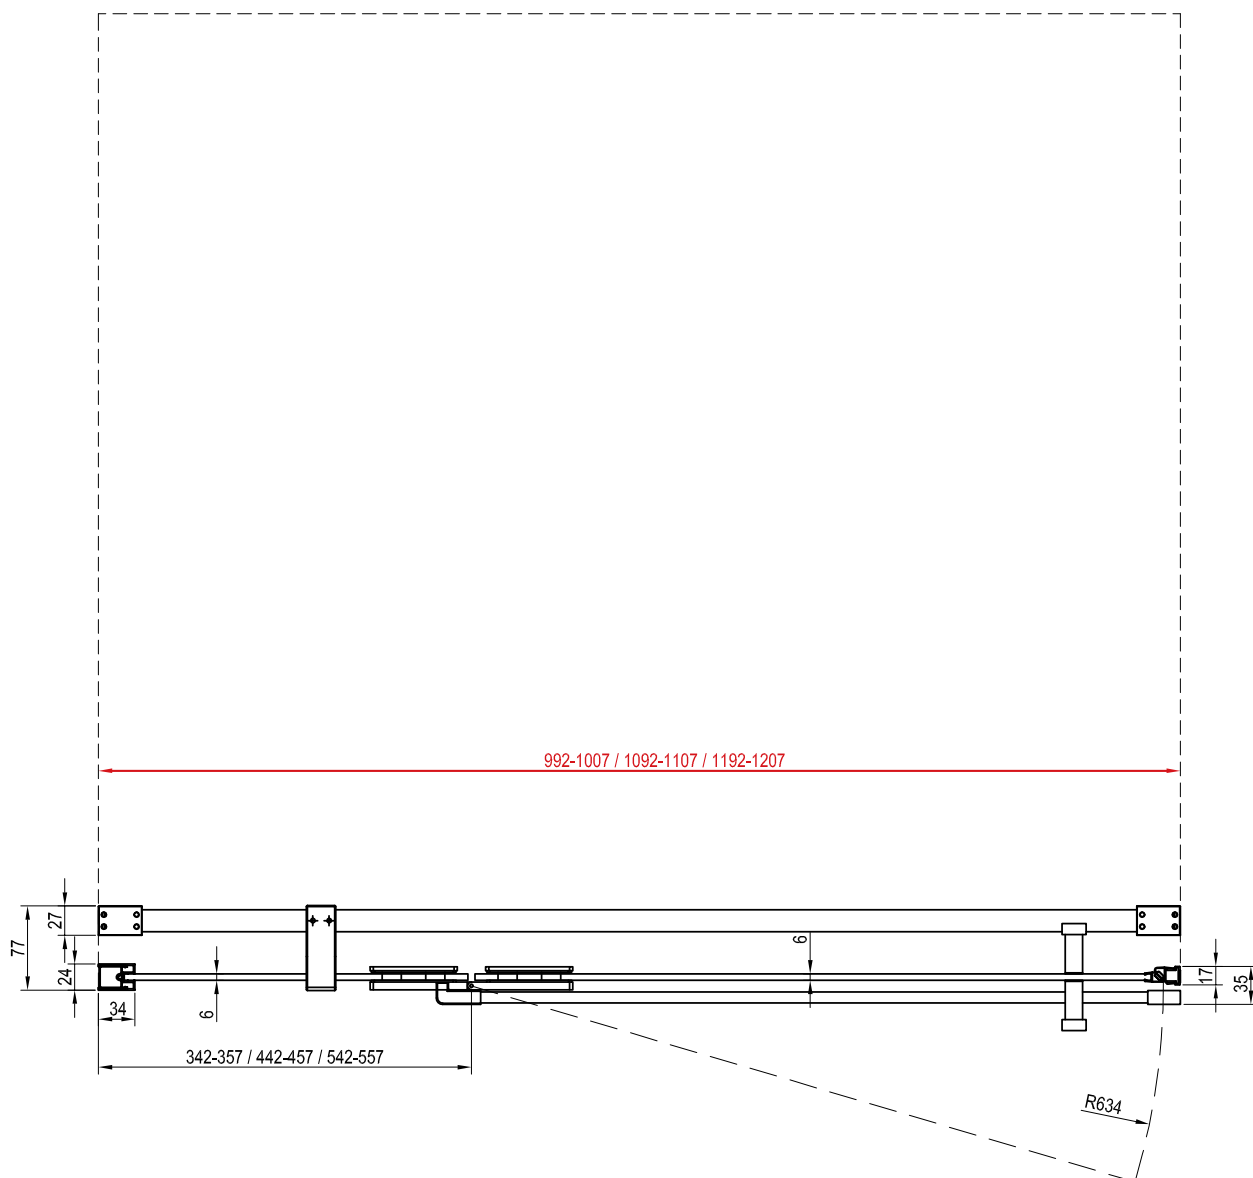

Cool!

COSD2

100 / 110 / 120