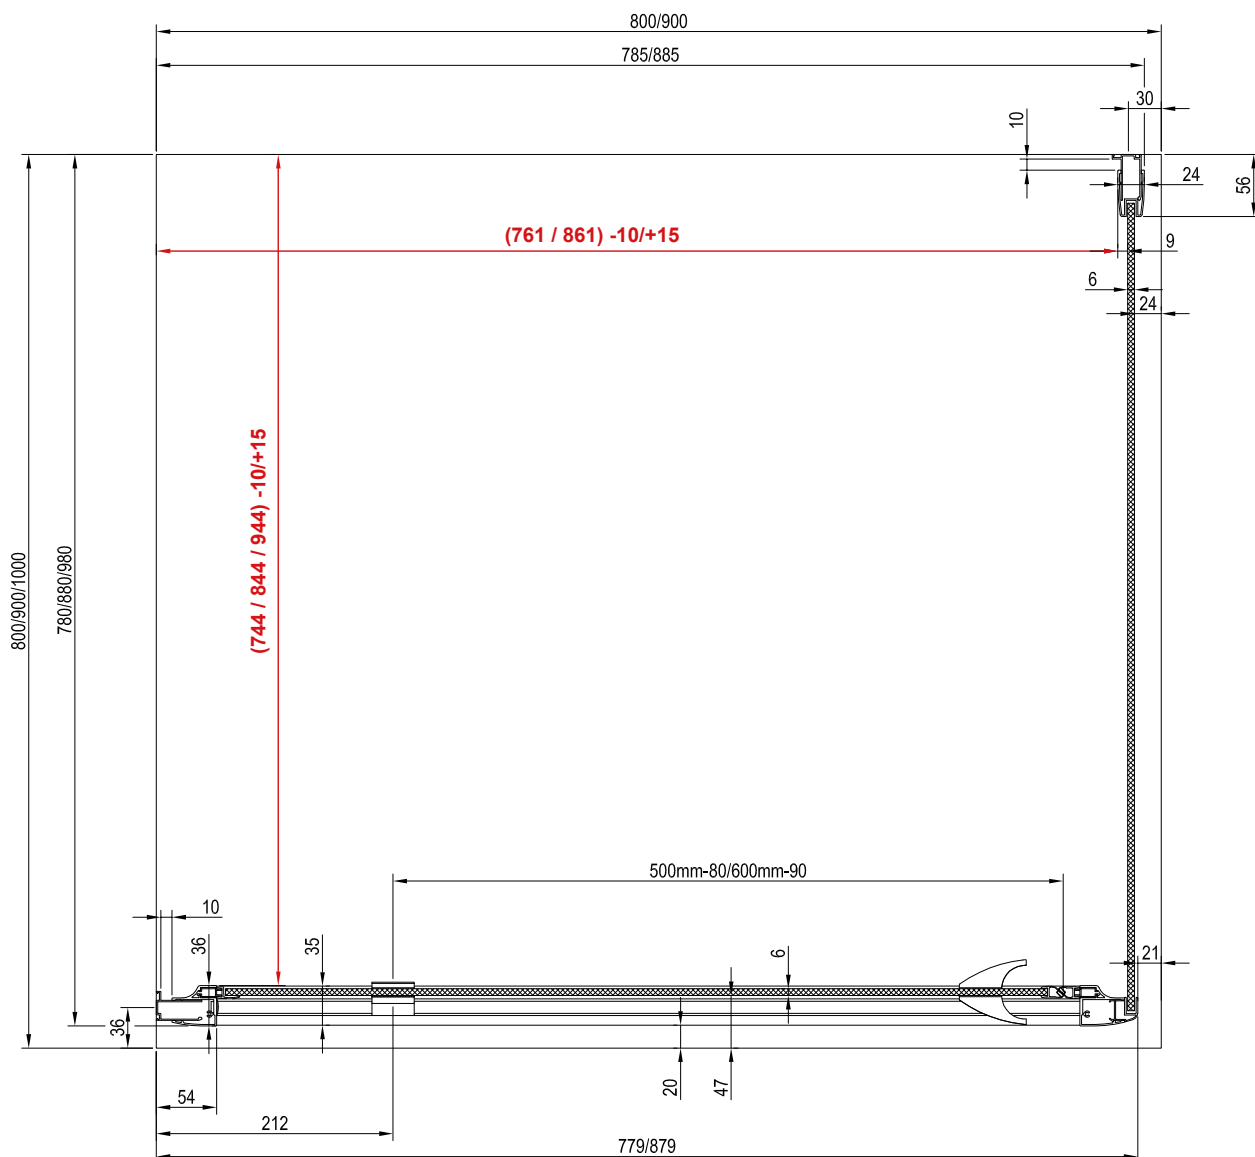

Pivot

PDOP1
80 / 90

PPS
80 / 90 / 100