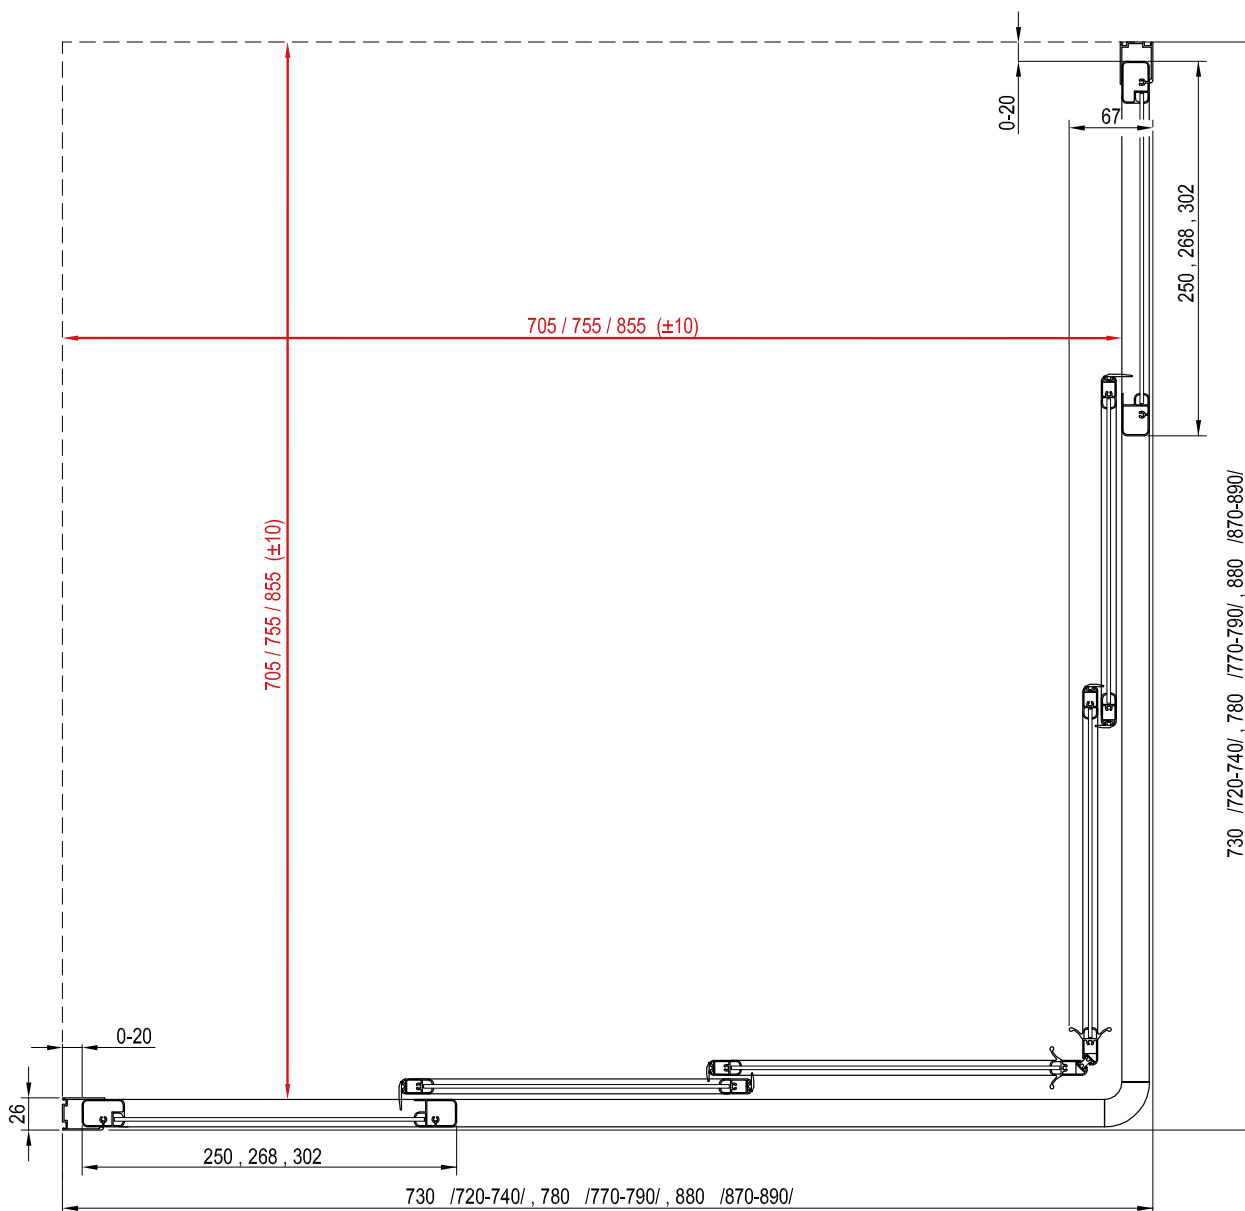

Telepítési segédlet

helyszín kialakításhoz, zuhanykabin beszereléséhez

Ennek a kézikönyvnek az a célja, hogy segítséget nyújtson a padlón a burkolatváltás helyének kialakításánál. Ennél a beépítési módnál a zuhanykabinnak a padló vízszintes részén kell állnia a zuhanytérén kívül. A lejtett, azaz a zuhanytér terület méreteinek kisebbnek vagy egyenlőnek kell lenniük, mint a zuhanykabin belső méretei (pirossal jelzett méretek).

Supernova

SRV2

75 / 80 / 90 / 100

SRV2

75 / 80 / 90 / 100

Supernova

ASRV3
75 / 80 / 90

ASRV3
75 / 80 / 90

Supernova

ASDP3
80 / 90 / 100

APSS
75 / 80 / 90

Méret	A1	B1	A	B
75	860	710	-	710-755
80	760	760	770-805	760-805
90	860	860	870-905	860-905
100	960	760	970-1005	-

Kövessen minket:

 facebook.com/ravakhu

 [youtube.com/RAVAK fürdőszoba](https://youtube.com/RAVAK_furdoszoba)