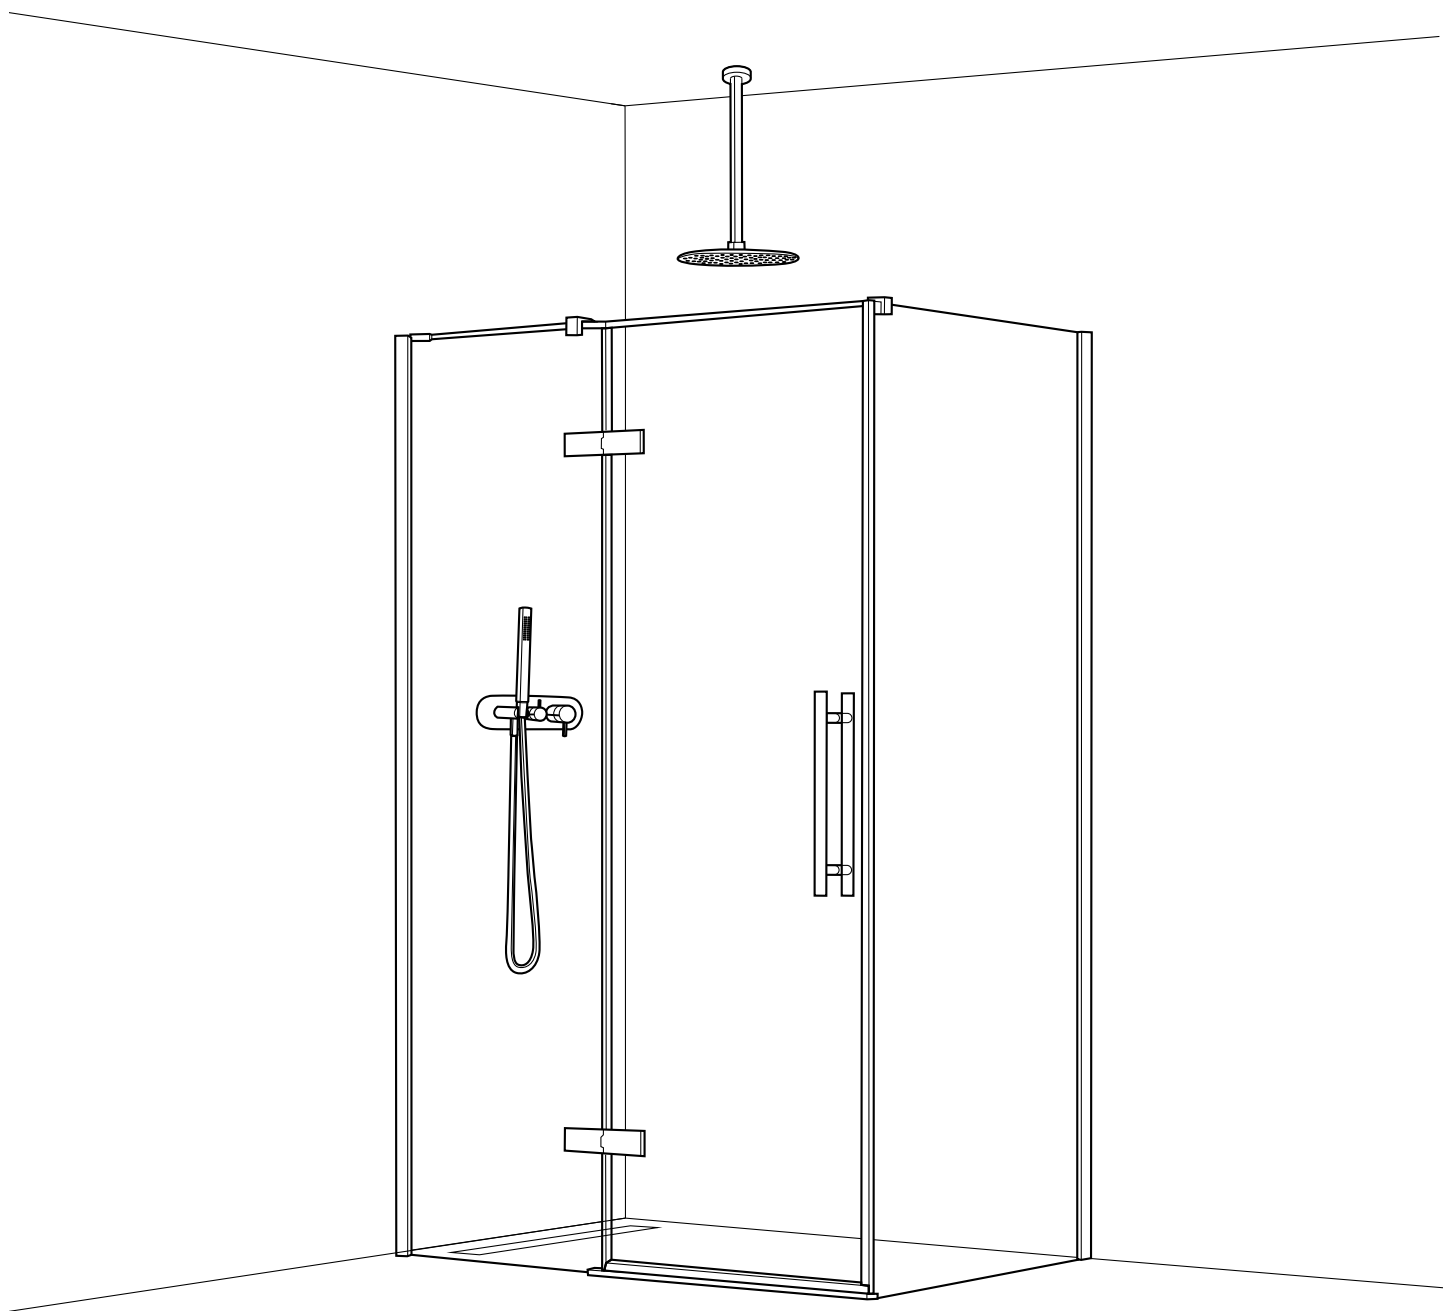

Telepítési segédlet

helyszín kialakításhoz, zuhanykabin beszereléséhez

Ennek a kézikönyvnek az a célja, hogy segítséget nyújtson a padlón a burkolatváltás helyének kialakításánál. Ennél a beépítési módnál a zuhanykabinnak a padló vízszintes részén kell állnia a zuhanytérén kívül. A lejtett, azaz a zuhanytér terület méreteinek kisebbnek vagy egyenlőnek kell lenniük, mint a zuhanykabin belső méretei (pirossal jelzett méretek).

Brilliant

BSDPS jobbos	80×80 / 90×90 / 100×100 / 100×80 / 110×80 / 120×80 / 120×90	4
BSDPS balos	80×80 / 90×90 / 100×100 / 100×80 / 110×80 / 120×80 / 120×90	5
BSRV4	80 / 90 / 100	6

Walk-In

Walk-in Wall	60 / 70 / 80 / 90 / 100 / 110 / 120 / 130 / 140 / 150 / 160	7
+W Set	W Set 120 Wall / Corner	7
Walk-in Corner	110×80 / 120×80 / 120×90	8
+W Set	W Set 120 Wall / Corner	8
Walk-in Free	120 / 130 / 140 / 150 / 160	9
+W Set	W Set 120 Free	9
Walk-In Double Wall		10
+Walk-In Wall	60 / 70 / 80 / 90 / 100 / 110 / 120 / 130 / 140 / 150 / 160	10
+Walk-In Wall	60 / 70 / 80 / 90 / 100 / 110 / 120 / 130 / 140 / 150 / 160	10
+W Set	W Set Uni Free/Wall	10
Walk-in Wall Air	90 / 100 / 110 / 120	11