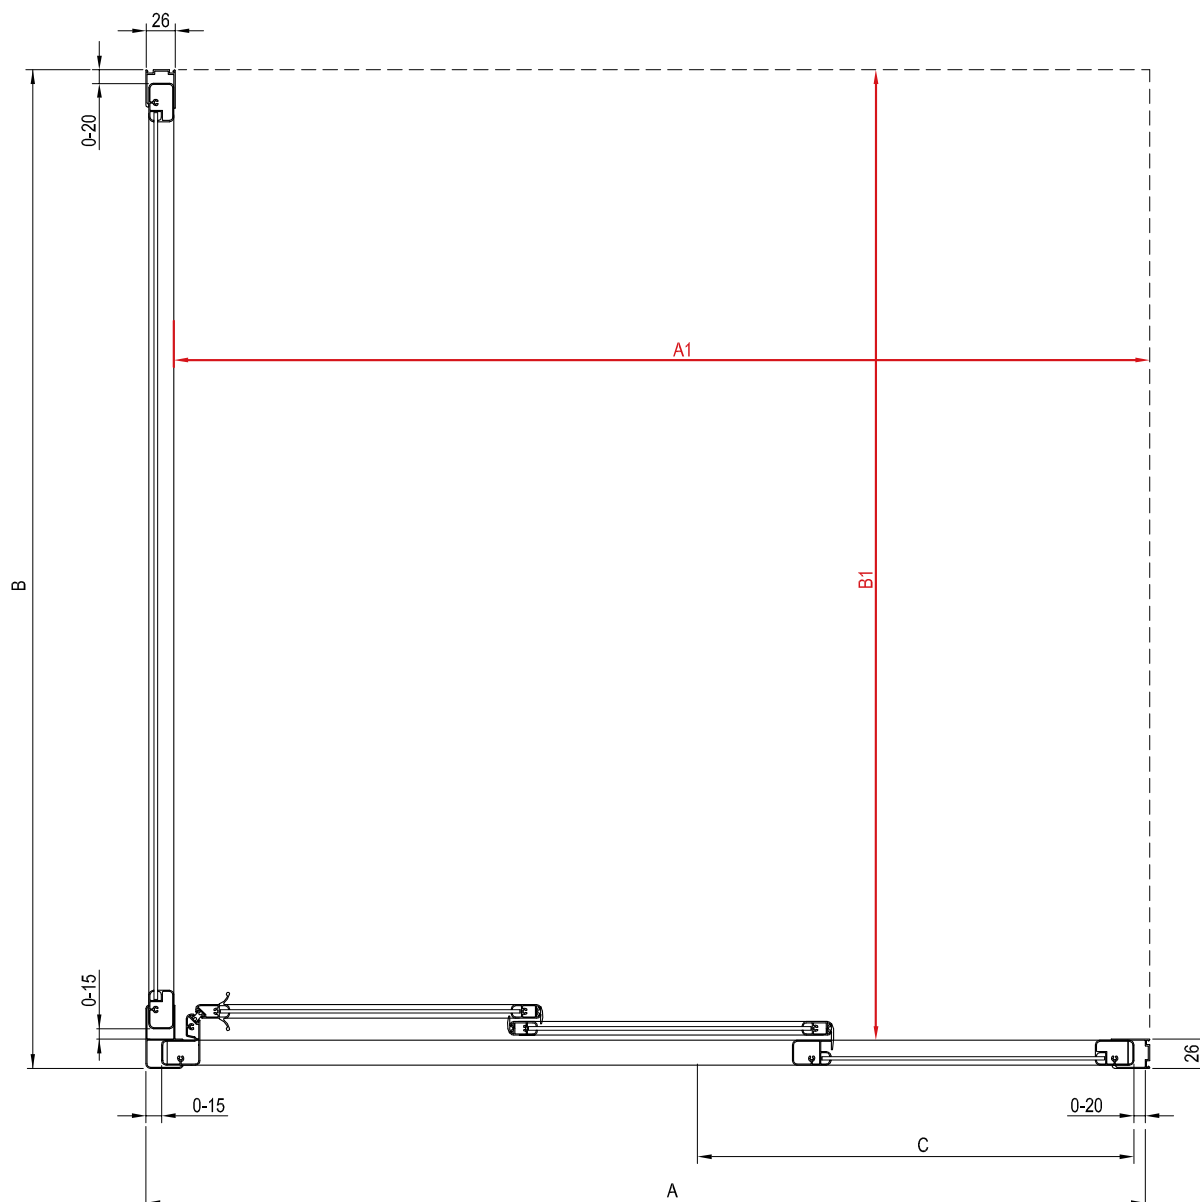

Telepítési segédlet

helyszín kialakításhoz, zuhanykabin beszereléséhez

Ennek a kézikönyvnek az a célja, hogy segítséget nyújtson a padlón a burkolatváltás helyének kialakításánál. Ennél a beépítési módnál a zuhanykabinnak a padló vízszintes részén kell állnia a zuhanytérén kívül. A lejtett, azaz a zuhanytér terület méreteinek kisebbnek vagy egyenlőnek kell lenniük, mint a zuhanykabin belső méretei (pirossal jelzett méretek).

Supernova

SRV2

75 / 80 / 90 / 100

SRV2

75 / 80 / 90 / 100

Supernova

ASRV3
75 / 80 / 90

ASRV3
75 / 80 / 90

Supernova

ASDP3
80 / 90 / 100

APSS
75 / 80 / 90

Méret	A1	B1	A	B
75	860	710	-	710-755
80	760	760	770-805	760-805
90	860	860	870-905	860-905
100	960	760	970-1005	-

Kövessen minket:

 facebook.com/ravakhu

 [youtube.com/RAVAK fürdőszoba](https://youtube.com/RAVAK_furdoszoba)