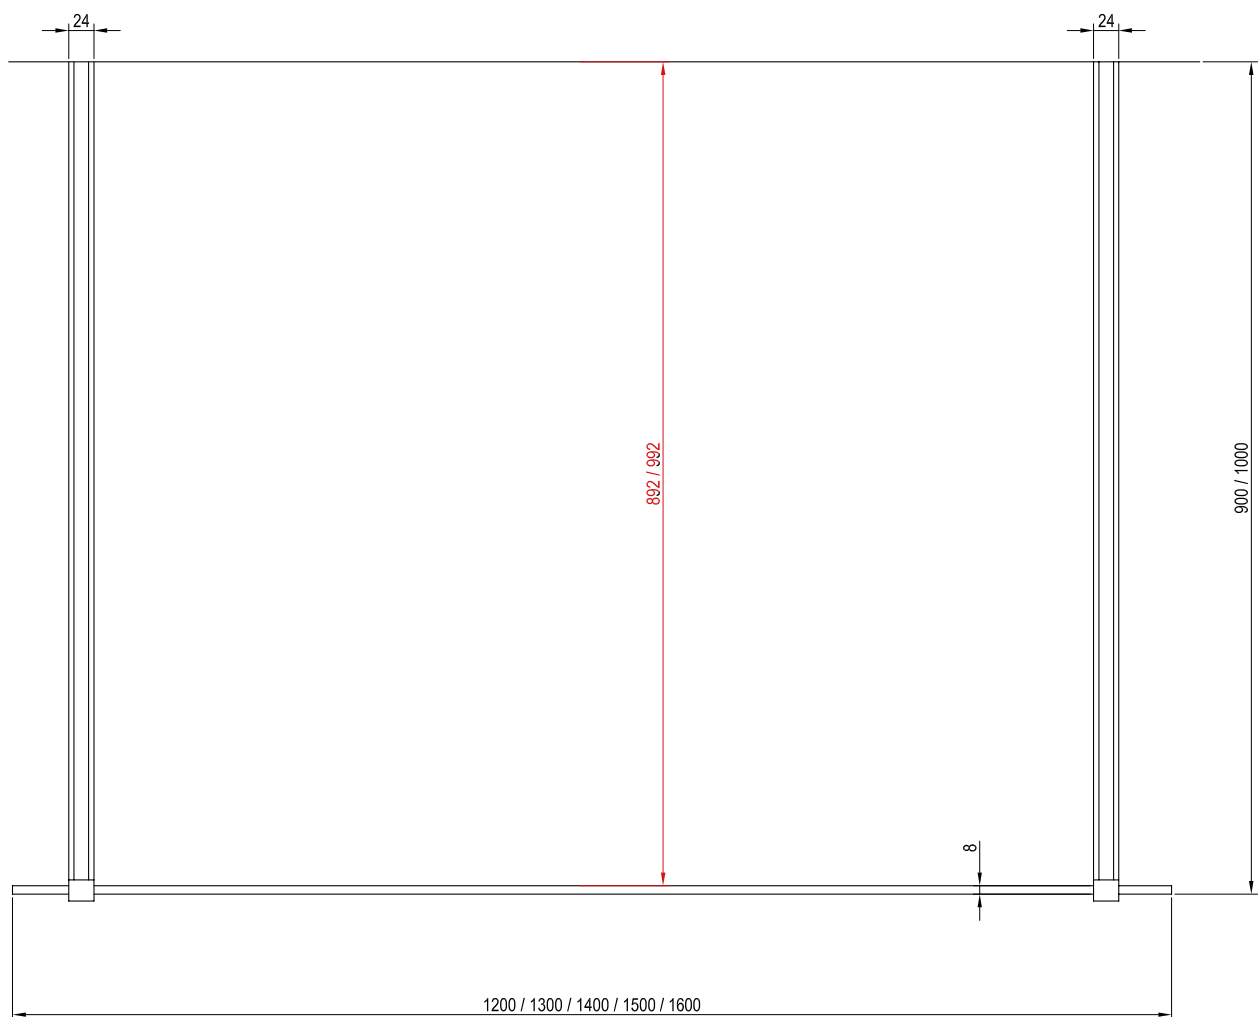

Telepítési segédlet

helyszín kialakításhoz, zuhanykabin beszereléséhez

Ennek a kézikönyvnek az a célja, hogy segítséget nyújtson a padlón a burkolatváltás helyének kialakításánál. Ennél a beépítési módnál a zuhanykabinnak a padló vízszintes részén kell állnia a zuhanytérén kívül. A lejtett, azaz a zuhanytér terület méreteinek kisebbnek vagy egyenlőnek kell lenniük, mint a zuhanykabin belső méretei (pirossal jelzett méretek).

Walk-In

Walk-In Wall

60 / 70 / 80 / 90 / 100 / 110 / 120 / 130 / 140 / 150 / 160

W Set

120 Wall / Corner

Walk-In

Walk-In Corner

110x80 / 120x80 / 120 x 90

W Set

120 Wall / Corner

Walk-In

Walk-In Free

120 / 130 / 140 / 150 / 160

W Set

120 Free

Walk-In