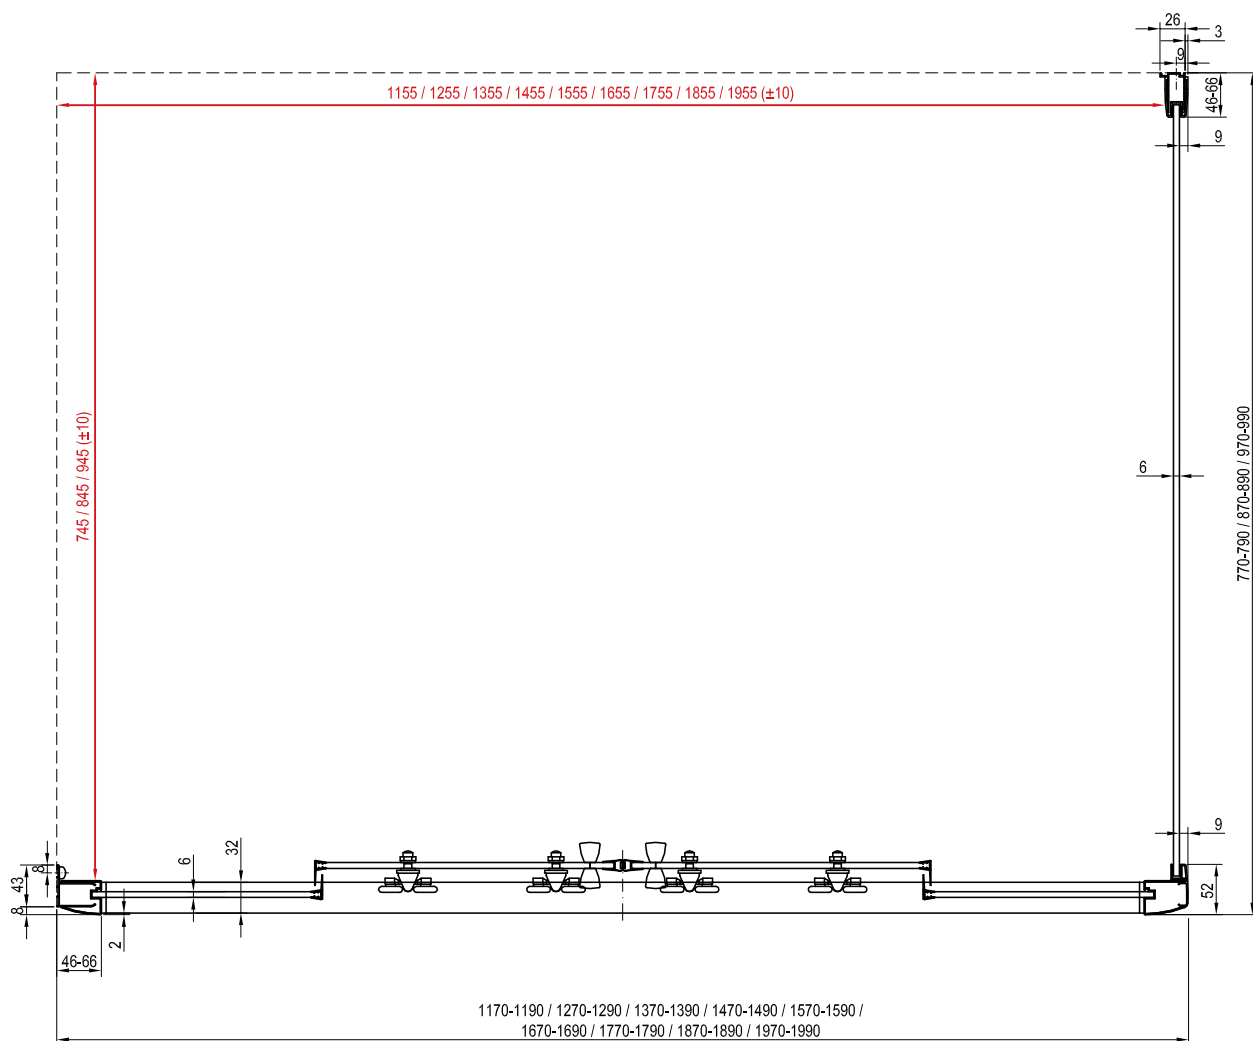

Blix

BLDP4

120 / 130 / 140 / 150 / 160 / 170 / 180 / 190 / 200

BLPS

80 / 90 / 100