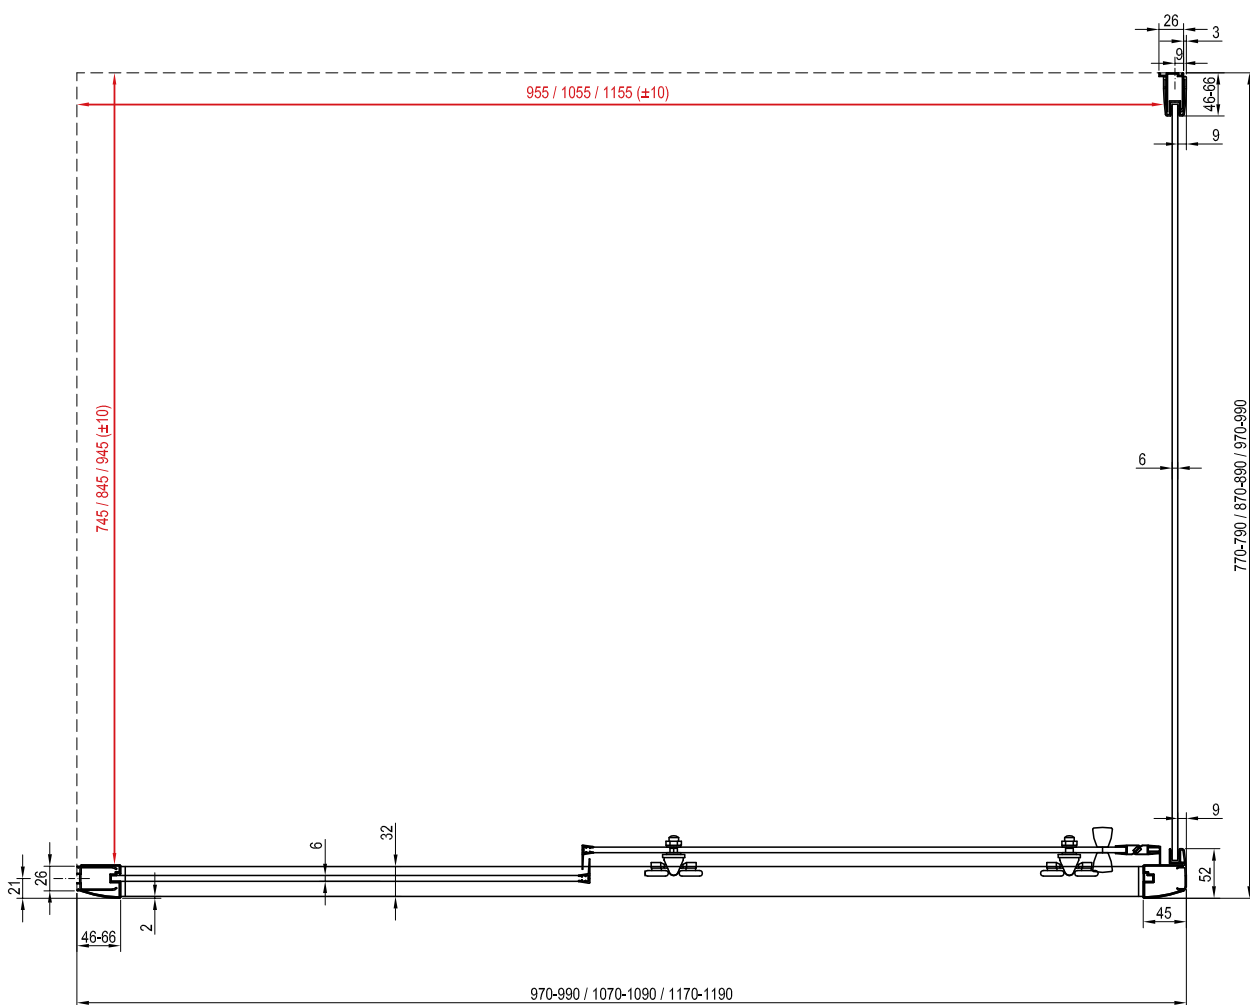

Telepítési segédlet

helyszín kialakításhoz, zuhanykabin beszereléséhez

Ennek a kézikönyvnek az a célja, hogy segítséget nyújtson a padlón a burkolatváltás helyének kialakításánál. Ennél a beépítési módnál a zuhanykabinnak a padló vízszintes részén kell állnia a zuhanytérén kívül. A lejtett, azaz a zuhanytér terület méreteinek kisebbnek vagy egyenlőnek kell lenniük, mint a zuhanykabin belső méretei (pirossal jelzett méretek).

Blix

BLRV2K

80 / 90 / 100 / 110 / 120

BLRV2K

80 / 90 / 100 / 110 / 120

Blix

BLDP2
100 / 110 / 120

BLPS
80 / 90 / 100