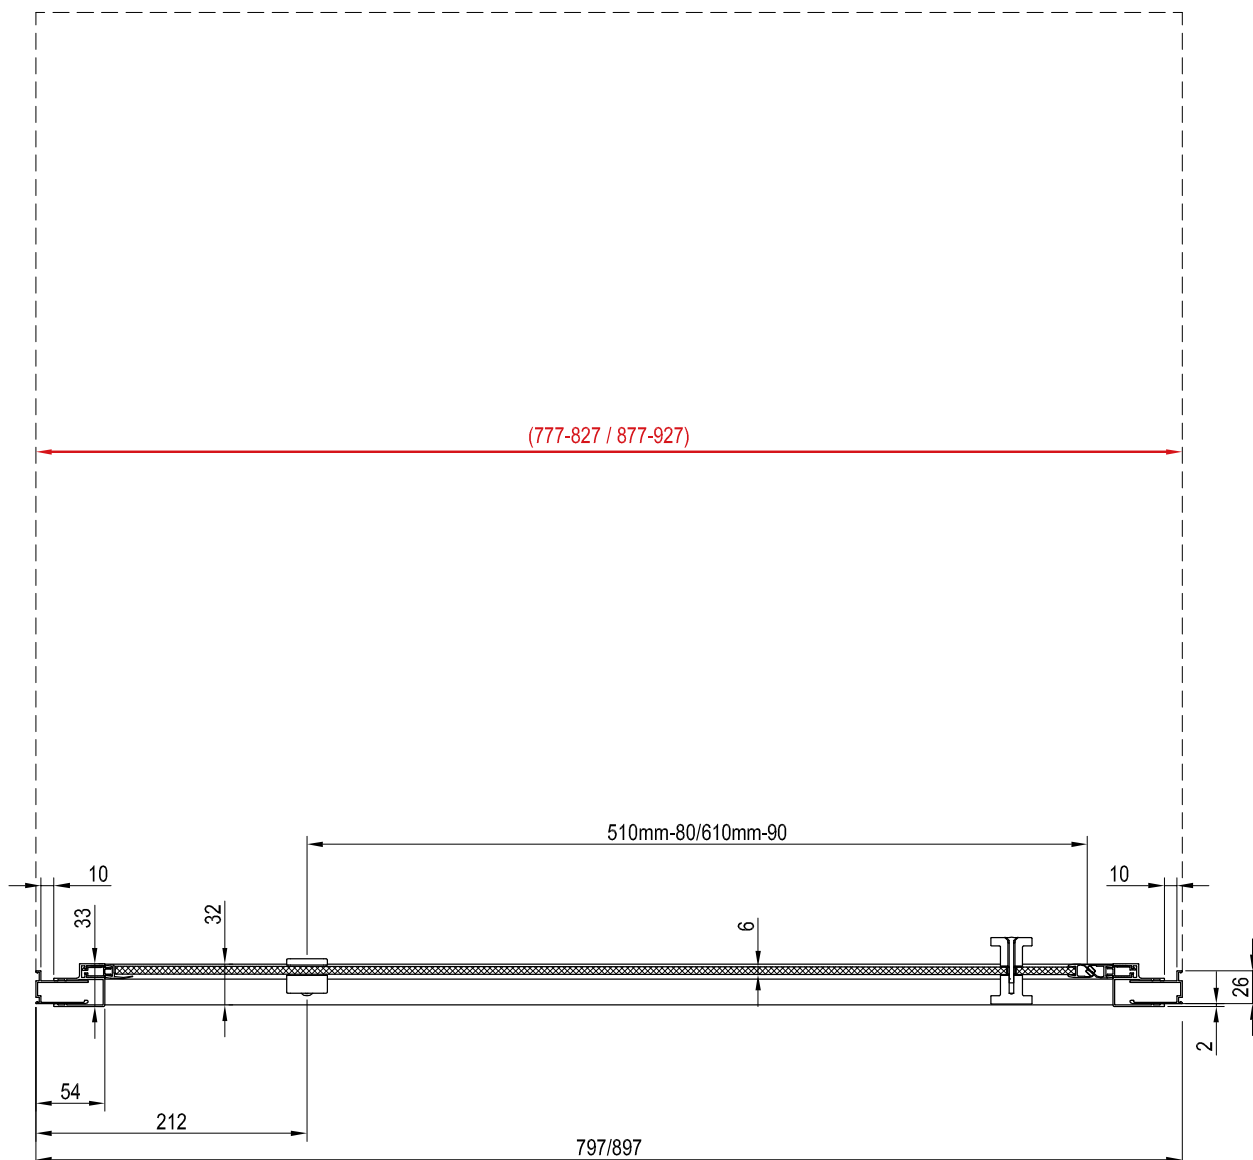

Nexty

NDOP1
80 / 90