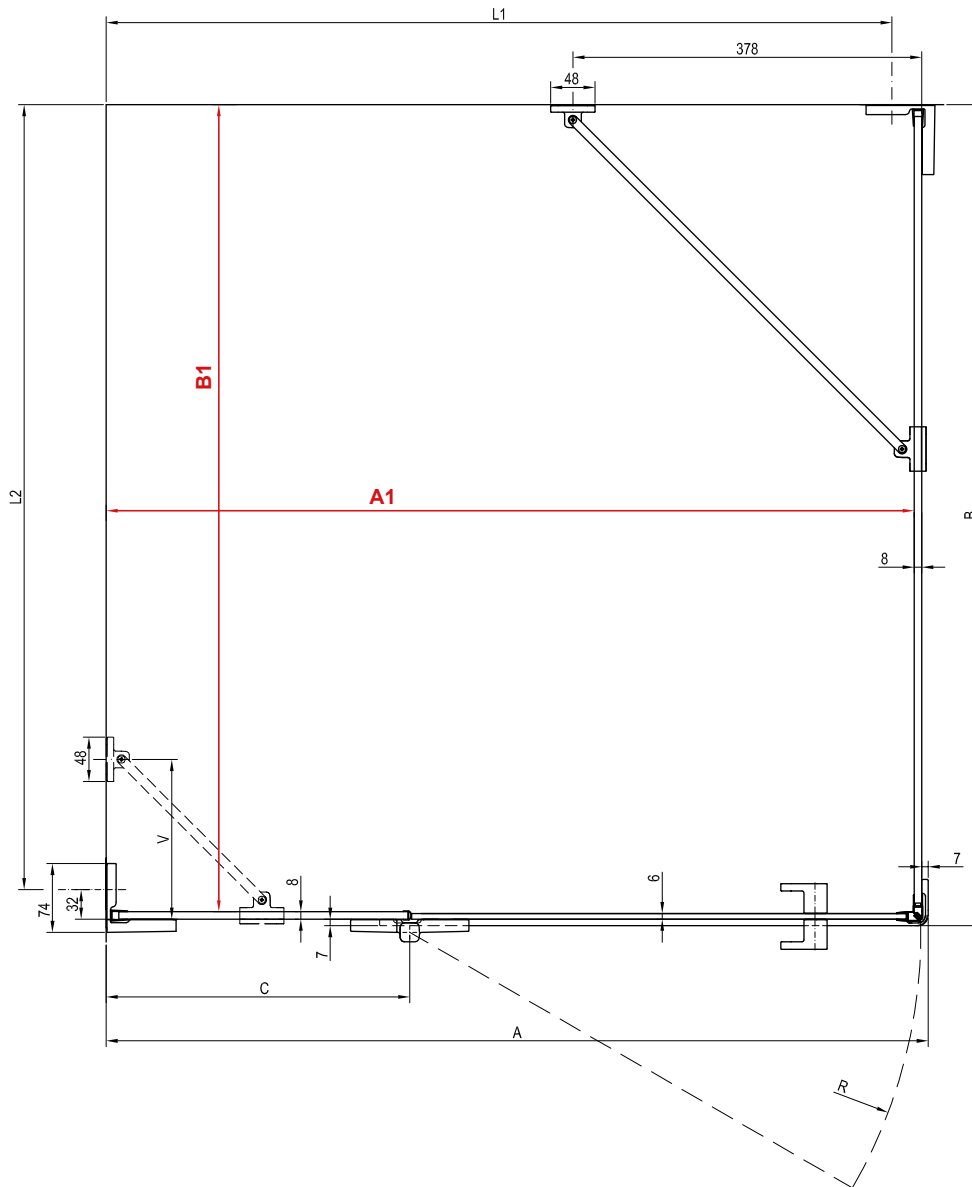

Brilliant

BSDPS balos

80×80 / 90×90 / 100×100 / 100×80 / 110×80 / 120×80 / 120×90

BSDPS	A	B	L1	L2	C	R	V	A1	B1
80 × 80	789 (789-795)	789 (783-795)	750	750	228	554	-	774 (±6)	774 (±6)
90 × 90	889 (883-895)	889 (883-895)	850	850	328	554	-	874 (±6)	874 (±6)
100 × 100	989 (983-995)	989 (983-995)	950	950	328	654	173	974 (±6)	974 (±6)
100 × 80	898 (983-995)	789 (789-795)	950	750	328	654	173	1074 (±6)	774 (±6)
110 × 80	1089 (1083-1095)	789 (783-795)	1050	750	428	654	173	1074 (±6)	774 (±6)
120 × 80	1189 (1183-1195)	789 (783-795)	1150	750	528	654	378	1174 (±6)	774 (±6)
120 × 90	1189 (1183-1195)	889 (883-895)	1150	750	528	654	378	1174 (±6)	874 (±6)