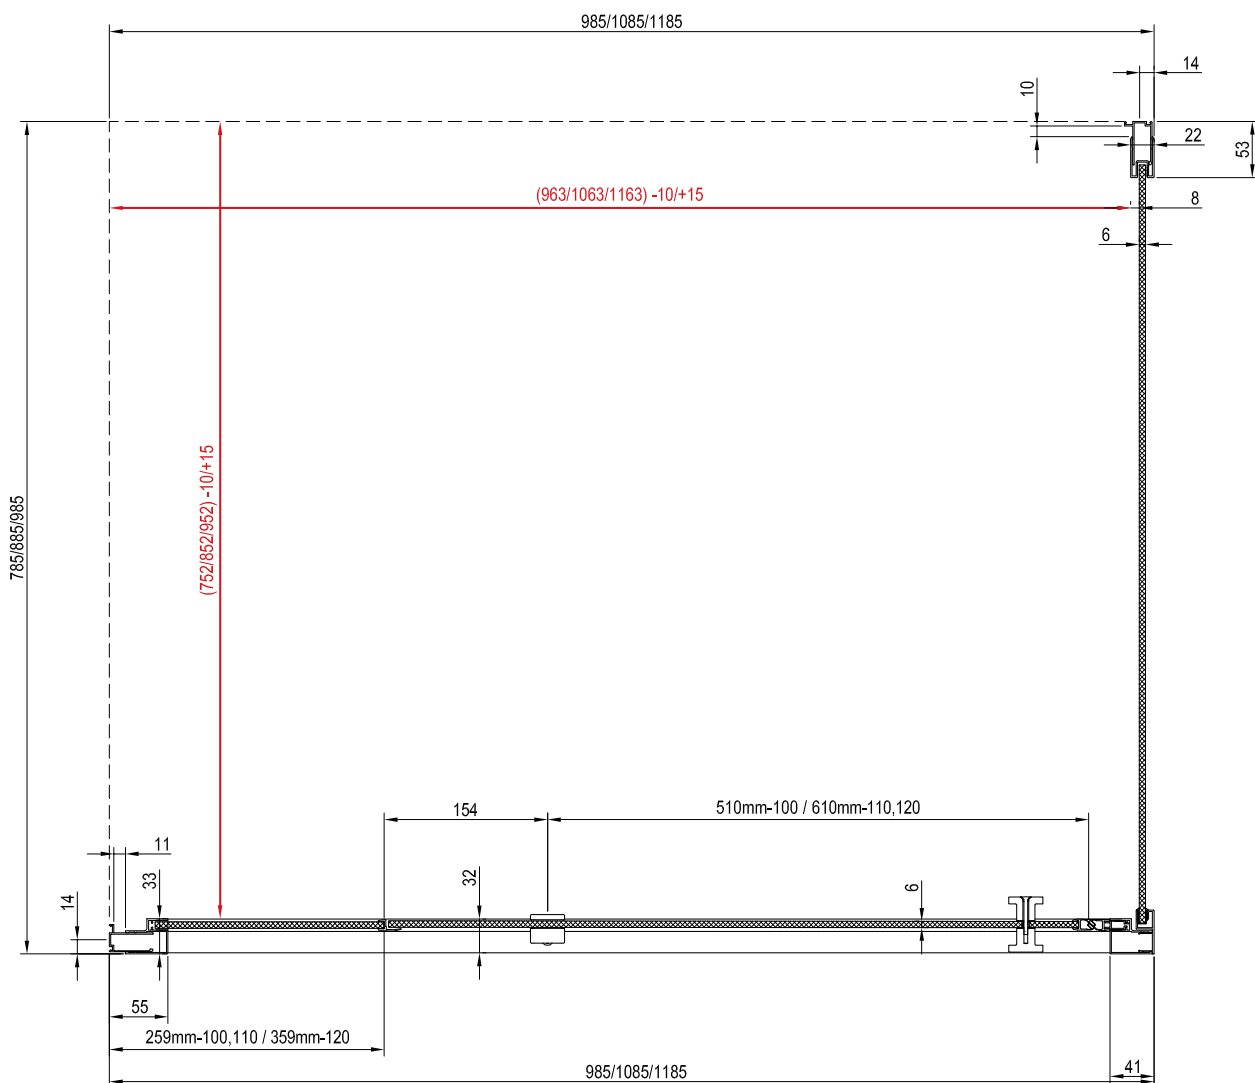

Nexty

NDOP2

100 / 110 / 120

NPSS

80 / 90 / 100