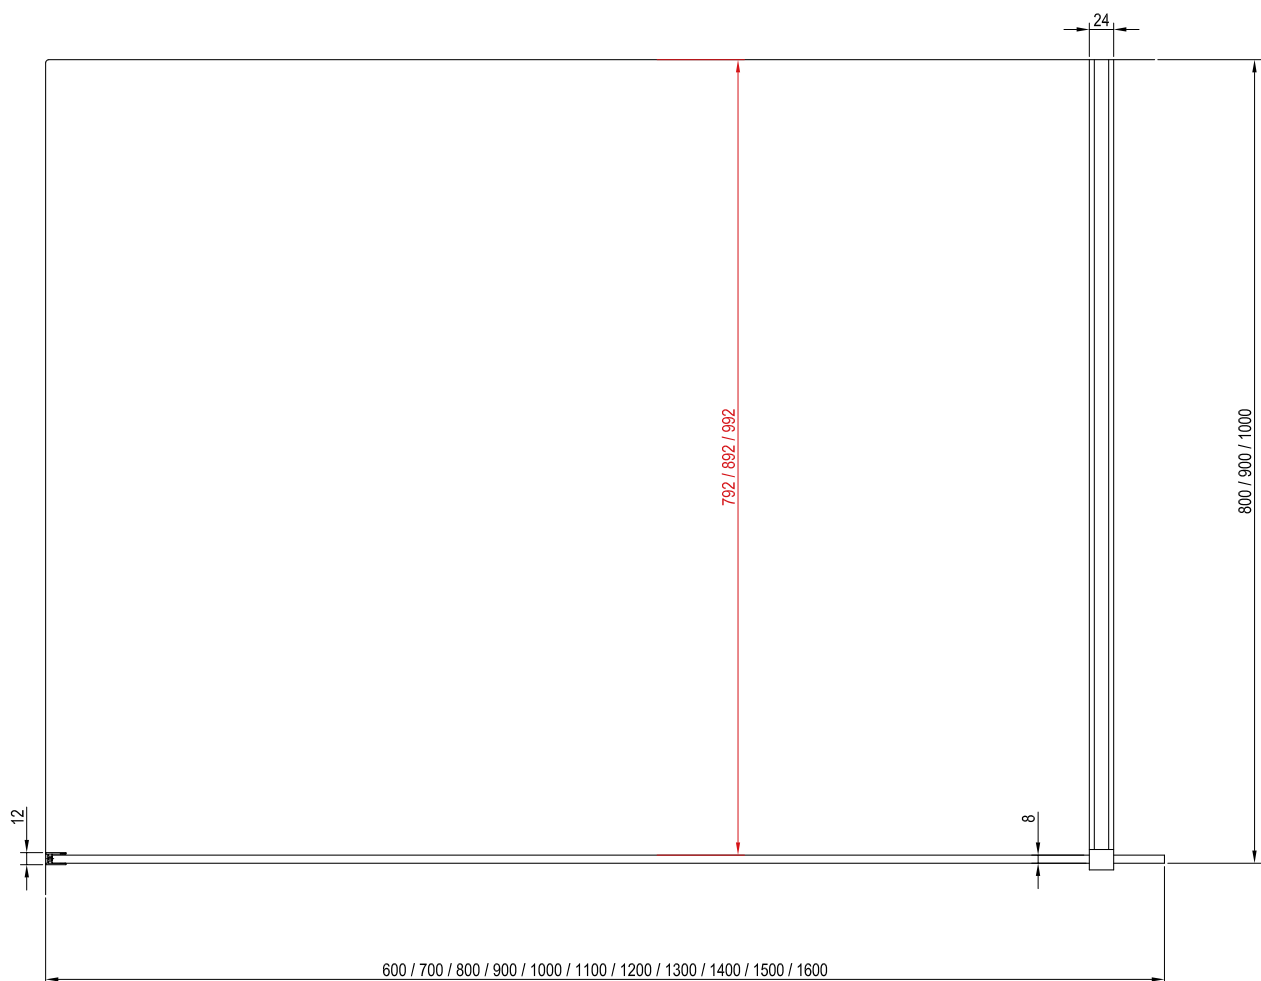

BSDPS	A	B	L1	L2	C	R	V	A1	B1
80 × 80	789 (789-795)	789 (783-795)	750	750	228	554	-	774 (±6)	774 (±6)
90 × 90	889 (883-895)	889 (883-895)	850	850	328	554	-	874 (±6)	874 (±6)
100 × 100	989 (983-995)	989 (983-995)	950	950	328	654	173	974 (±6)	974 (±6)
100 × 80	898 (983-995)	789 (789-795)	950	750	328	654	173	1074 (±6)	774 (±6)
110 × 80	1089 (1083-1095)	789 (783-795)	1050	750	428	654	173	1074 (±6)	774 (±6)
120 × 80	1189 (1183-1195)	789 (783-795)	1150	750	528	654	378	1174 (±6)	774 (±6)
120 × 90	1189 (1183-1195)	889 (883-895)	1150	750	528	654	378	1174 (±6)	874 (±6)

Brilliant

BSDPS balos

80×80 / 90×90 / 100×100 / 100×80 / 110×80 / 120×80 / 120×90

BSDPS	A	B	L1	L2	C	R	V	A1	B1
80 × 80	789 (789-795)	789 (783-795)	750	750	228	554	-	774 (±6)	774 (±6)
90 × 90	889 (883-895)	889 (883-895)	850	850	328	554	-	874 (±6)	874 (±6)
100 × 100	989 (983-995)	989 (983-995)	950	950	328	654	173	974 (±6)	974 (±6)
100 × 80	898 (983-995)	789 (789-795)	950	750	328	654	173	1074 (±6)	774 (±6)
110 × 80	1089 (1083-1095)	789 (783-795)	1050	750	428	654	173	1074 (±6)	774 (±6)
120 × 80	1189 (1183-1195)	789 (783-795)	1150	750	528	654	378	1174 (±6)	774 (±6)
120 × 90	1189 (1183-1195)	889 (883-895)	1150	750	528	654	378	1174 (±6)	874 (±6)

Walk-In

Walk-In Wall

60 / 70 / 80 / 90 / 100 / 110 / 120 / 130 / 140 / 150 / 160

W Set

120 Wall / Corner

Walk-In

Walk-In Corner

110x80 / 120x80 / 120 x 90