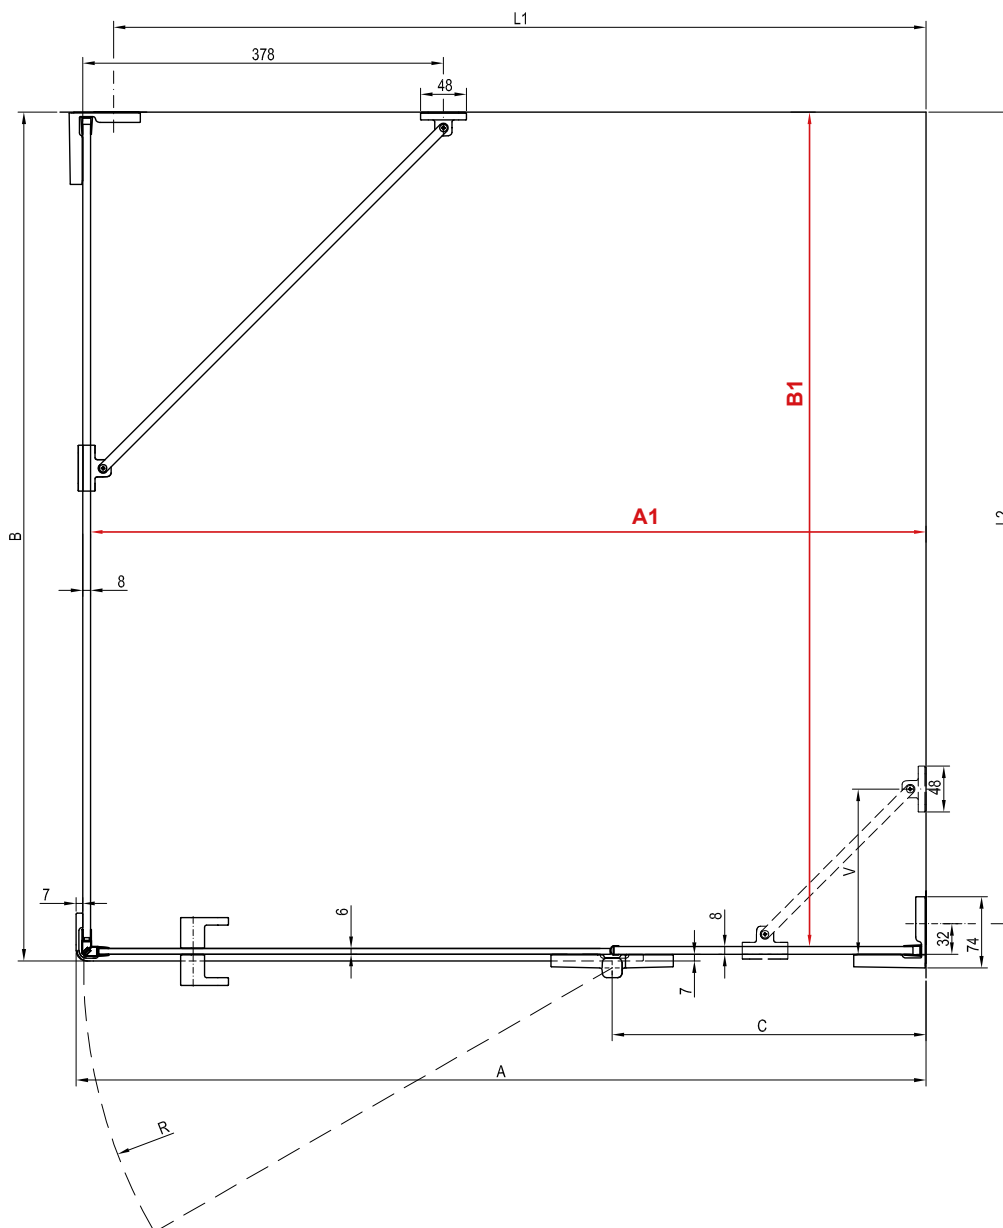

Brilliant

BSDPS jobbos

80×80 / 90×90 / 100×100 / 100×80 / 110×80 / 120×80 / 120×90

BSDPS	A	B	L1	L2	C	R	V	A1	B1
80 × 80	789 (789-795)	789 (783-795)	750	750	228	554	-	774 (±6)	774 (±6)
90 × 90	889 (883-895)	889 (883-895)	850	850	328	554	-	874 (±6)	874 (±6)
100 × 100	989 (983-995)	989 (983-995)	950	950	328	654	173	974 (±6)	974 (±6)
100 × 80	898 (983-995)	789 (789-795)	950	750	328	654	173	1074 (±6)	774 (±6)
110 × 80	1089 (1083-1095)	789 (783-795)	1050	750	428	654	173	1074 (±6)	774 (±6)
120 × 80	1189 (1183-1195)	789 (783-795)	1150	750	528	654	378	1174 (±6)	774 (±6)
120 × 90	1189 (1183-1195)	889 (883-895)	1150	750	528	654	378	1174 (±6)	874 (±6)