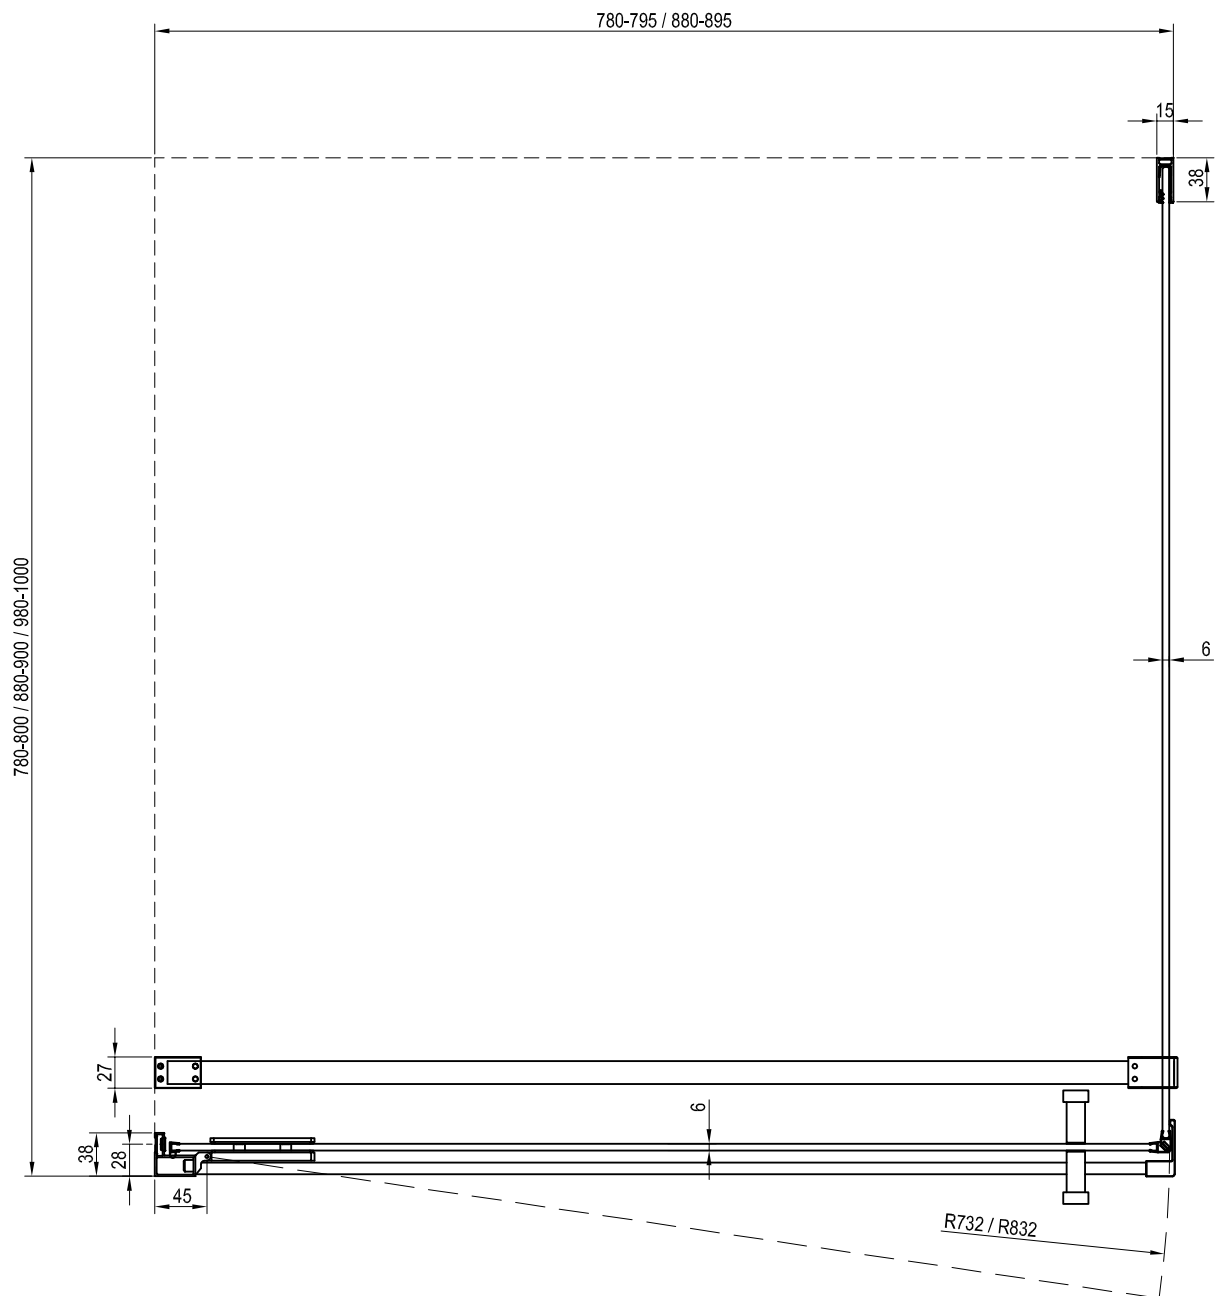

Cool!

COSD1
80 / 90

COPS
80 / 90 / 100