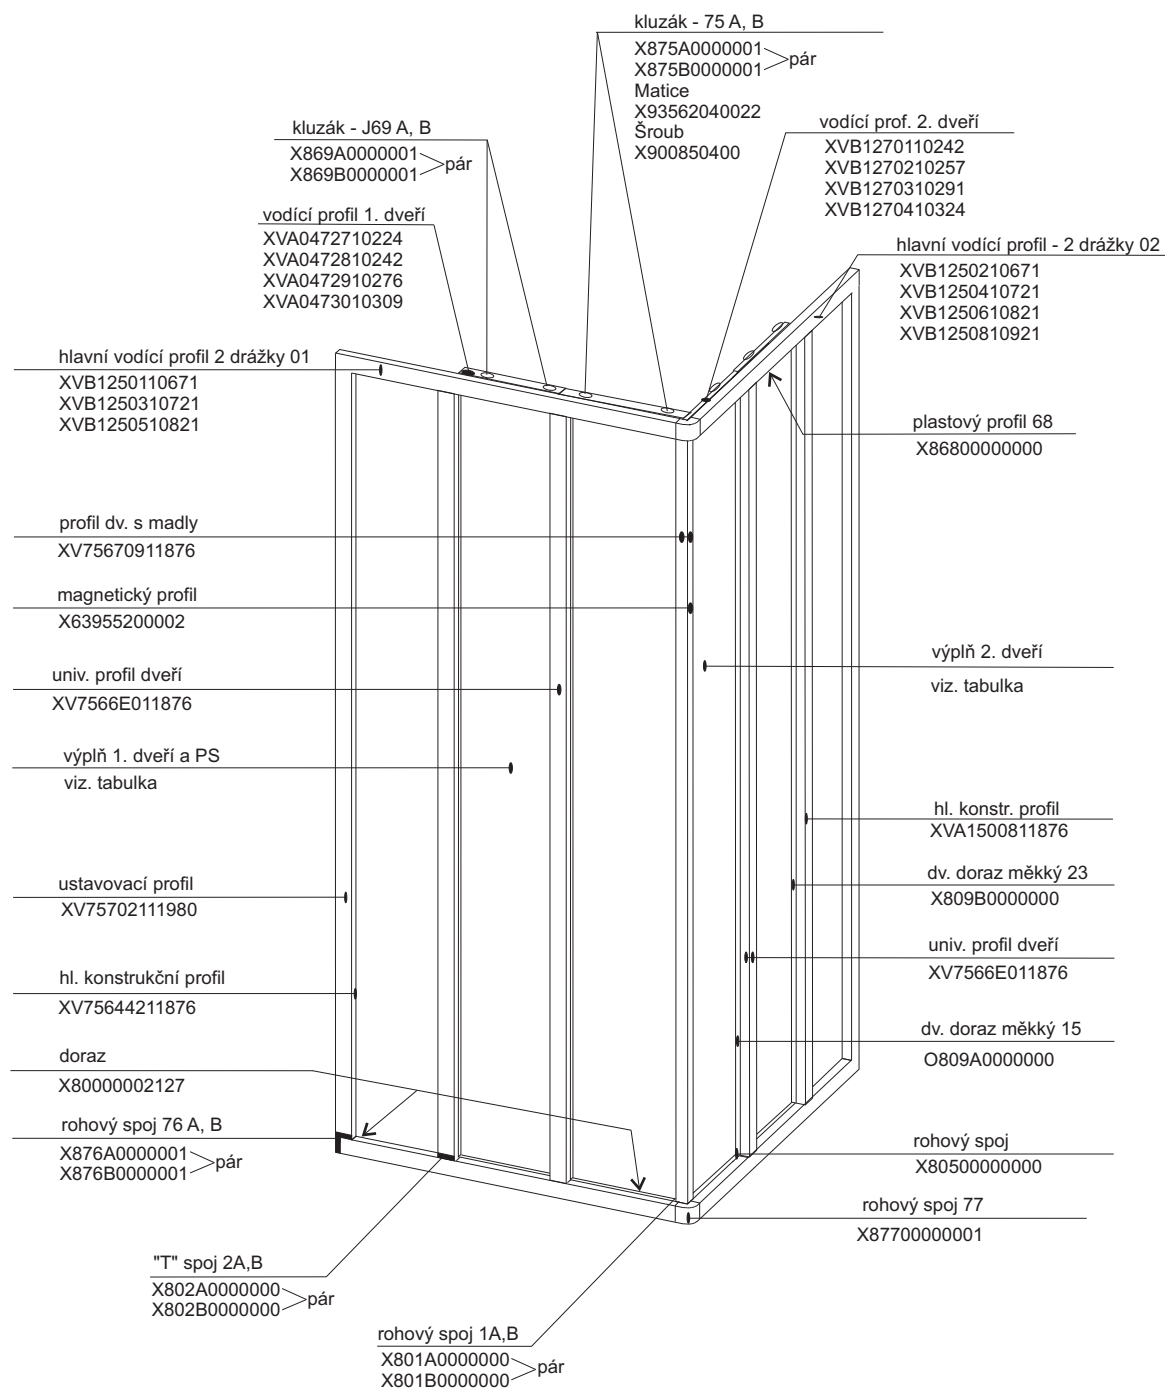

ASRV3 - 75 - 80 - 90

v. 198

výplň 1.dveří a PS

výplň	pearl	transparent	grape
80	X41125I98198	X4Z130I98198	X4G130I98198
90	X41125I98216	X4Z130I98216	X4G130I98216
100	X41125I98250	X4Z130I98250	X4G130I98250

výplň 2.dveří

výplň	pearl	transparent	grape
80	X41125I98216	X4Z130I98216	X4G130I98216
90	X41125I98231	X4Z130I98231	X4G130I98231
100	X41125I98265	X4Z130I98265	X4G130I98265