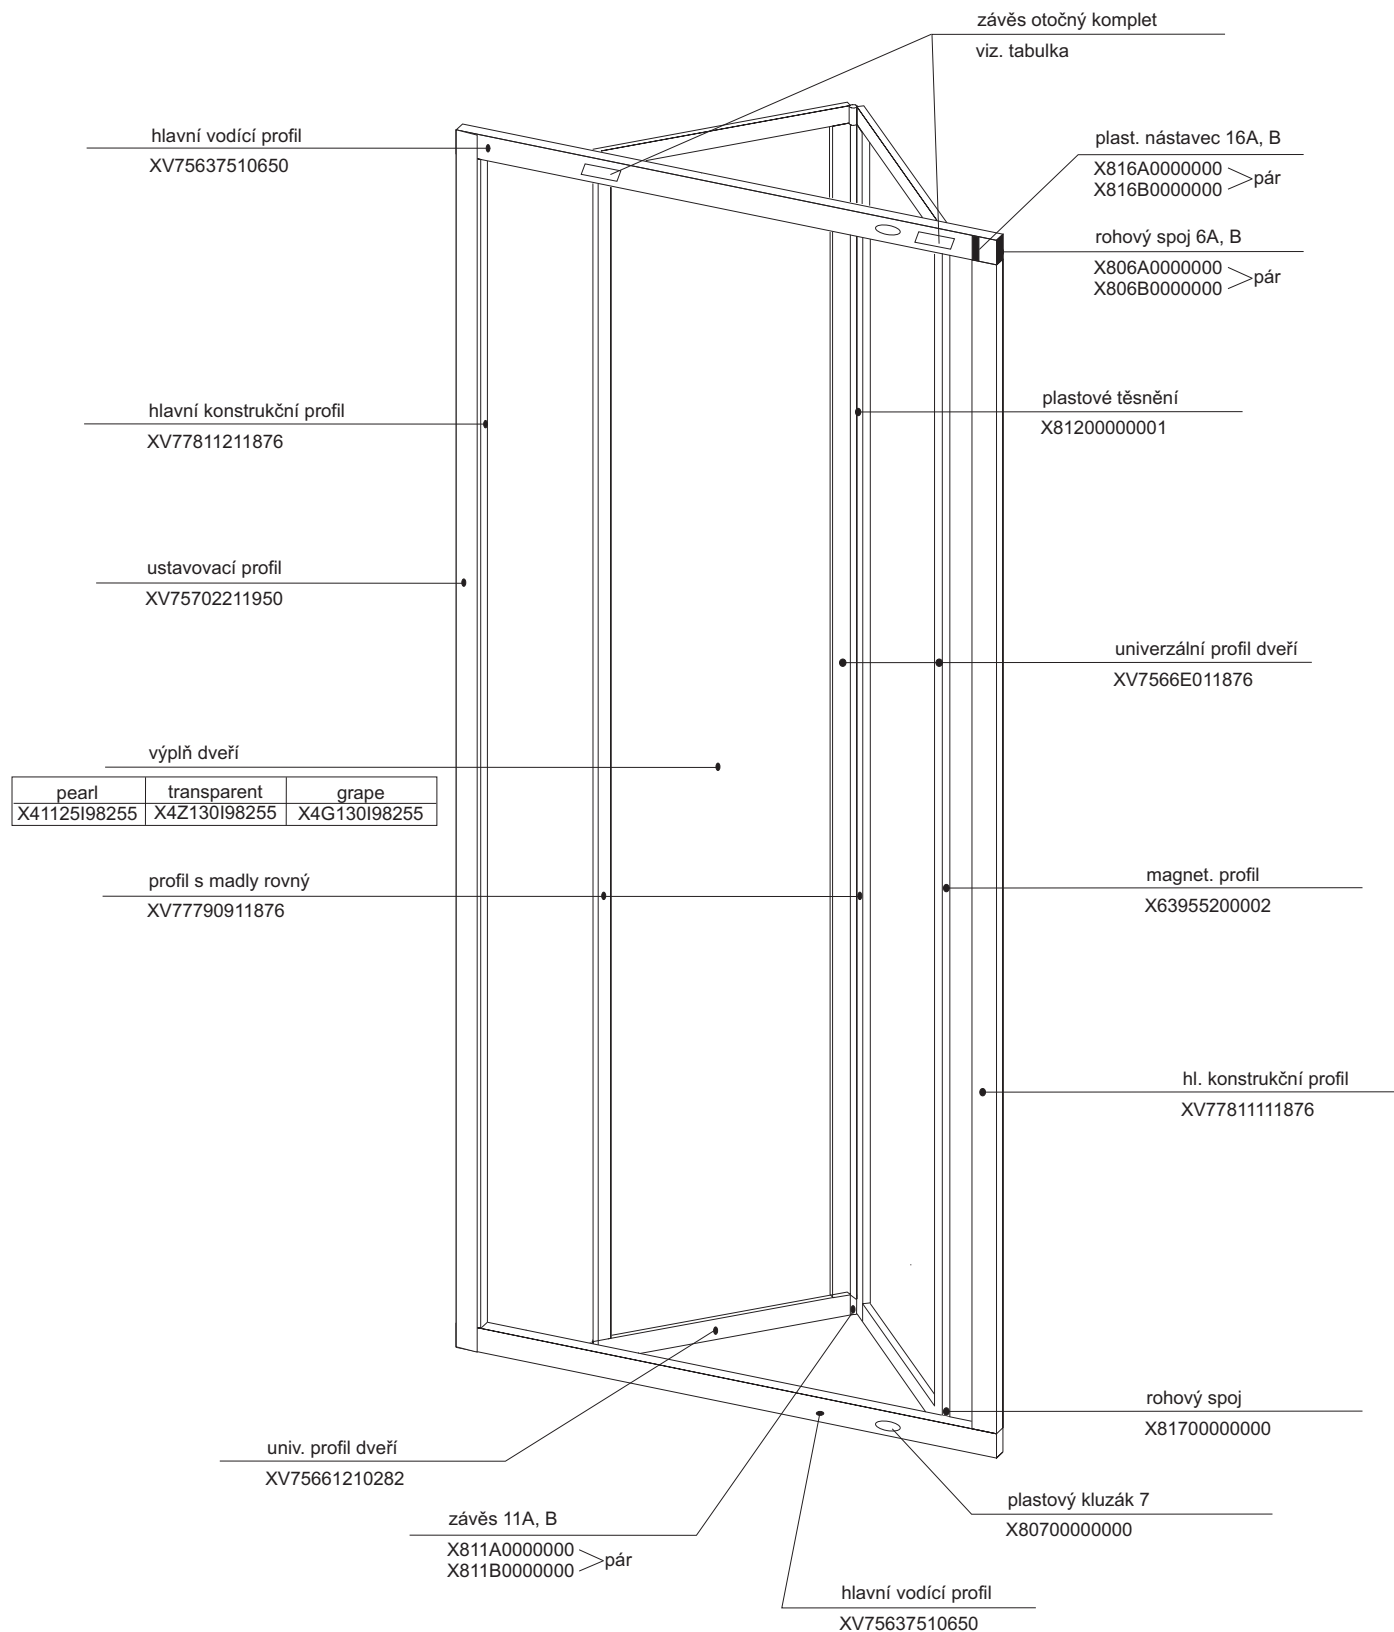

závěs pro skleněnou výplň

Plast. tělo závěsu 15A	1 ks	X815A0000000
Plast. čep závěsu 15C	1 ks	X815C0000000
Kluzák oboustranný 15F	1 ks	X815F0000000
Šroub M4 x 16	1 ks	X90085040160
Matice M4	1 ks	X93000040025

závěs pro plastovou výplň

Plast. tělo závěsu 15A	1 ks	X815A0000000
Plast. čep závěsu 15C	1 ks	X815C0000000
Kluzák oboustranný 15D	1 ks	X815D0000000
Šroub M4 x 16	1 ks	X90085040160
Matice M4	1 ks	X93000040025