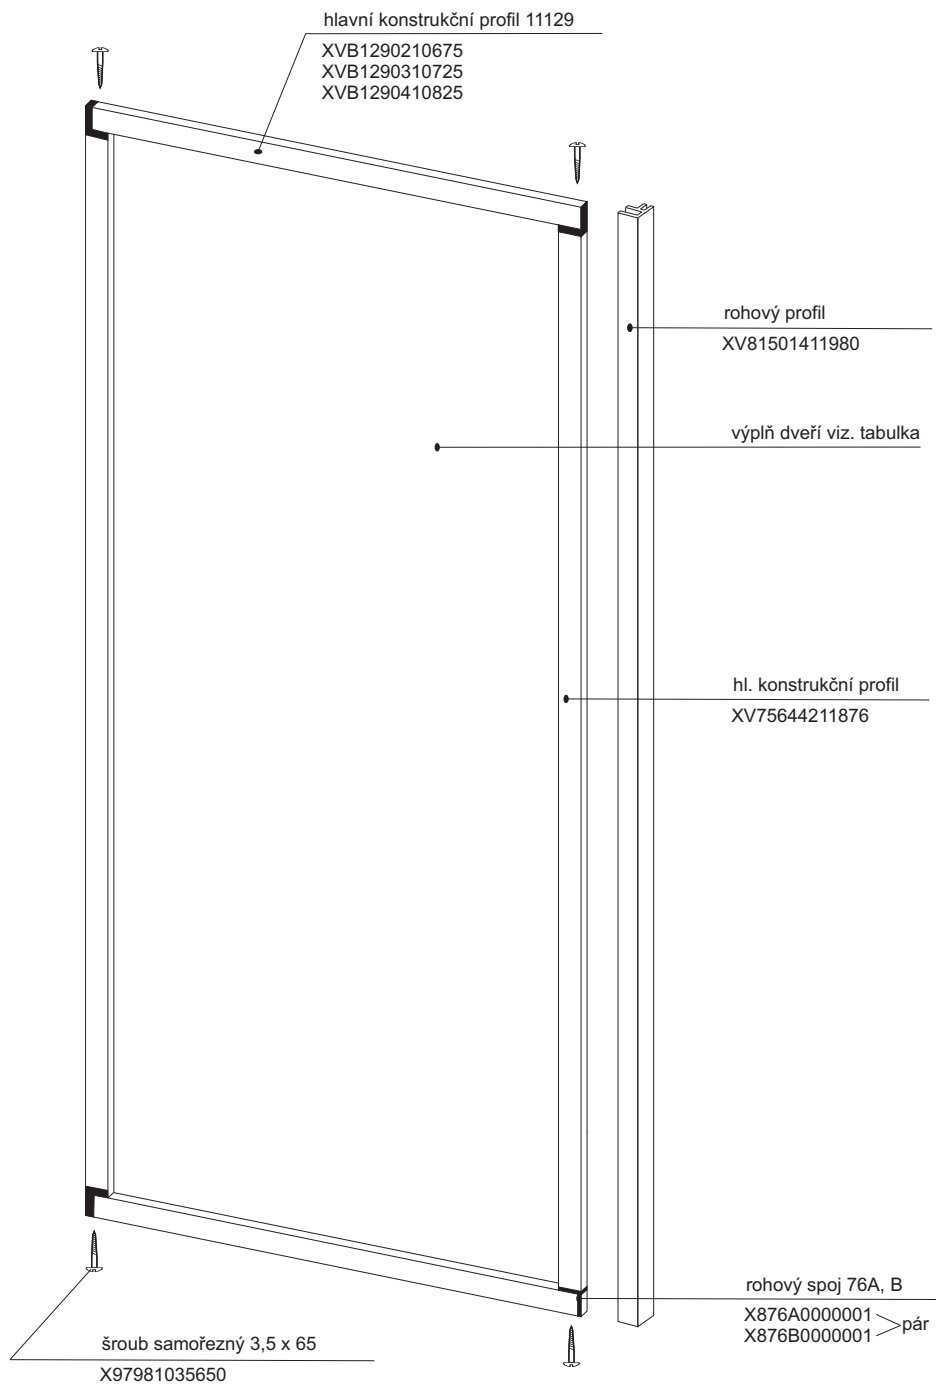

APSS - 75
- 80
- 90

v. 198

APSS			
výplň	pearl	transparent	grape
75	X41125I98633	X4Z130I98633	X4G130I98633
80	X41125I98683	X4Z130I98683	X4G130I98683
90	X41125I98783	X4Z130I98783	X4G130I98783

závěs pro skleněnou výplň

Plast. tělo závěsu 15A	1 ks	X815A0000000
Plast. čep závěsu 15C	1 ks	X815C0000000
Kluzák oboustranný 15F	1 ks	X815F0000000
Šroub M4 x 16	1 ks	X90085040160
Matice M4	1 ks	X93000040025

závěs pro plastovou výplň