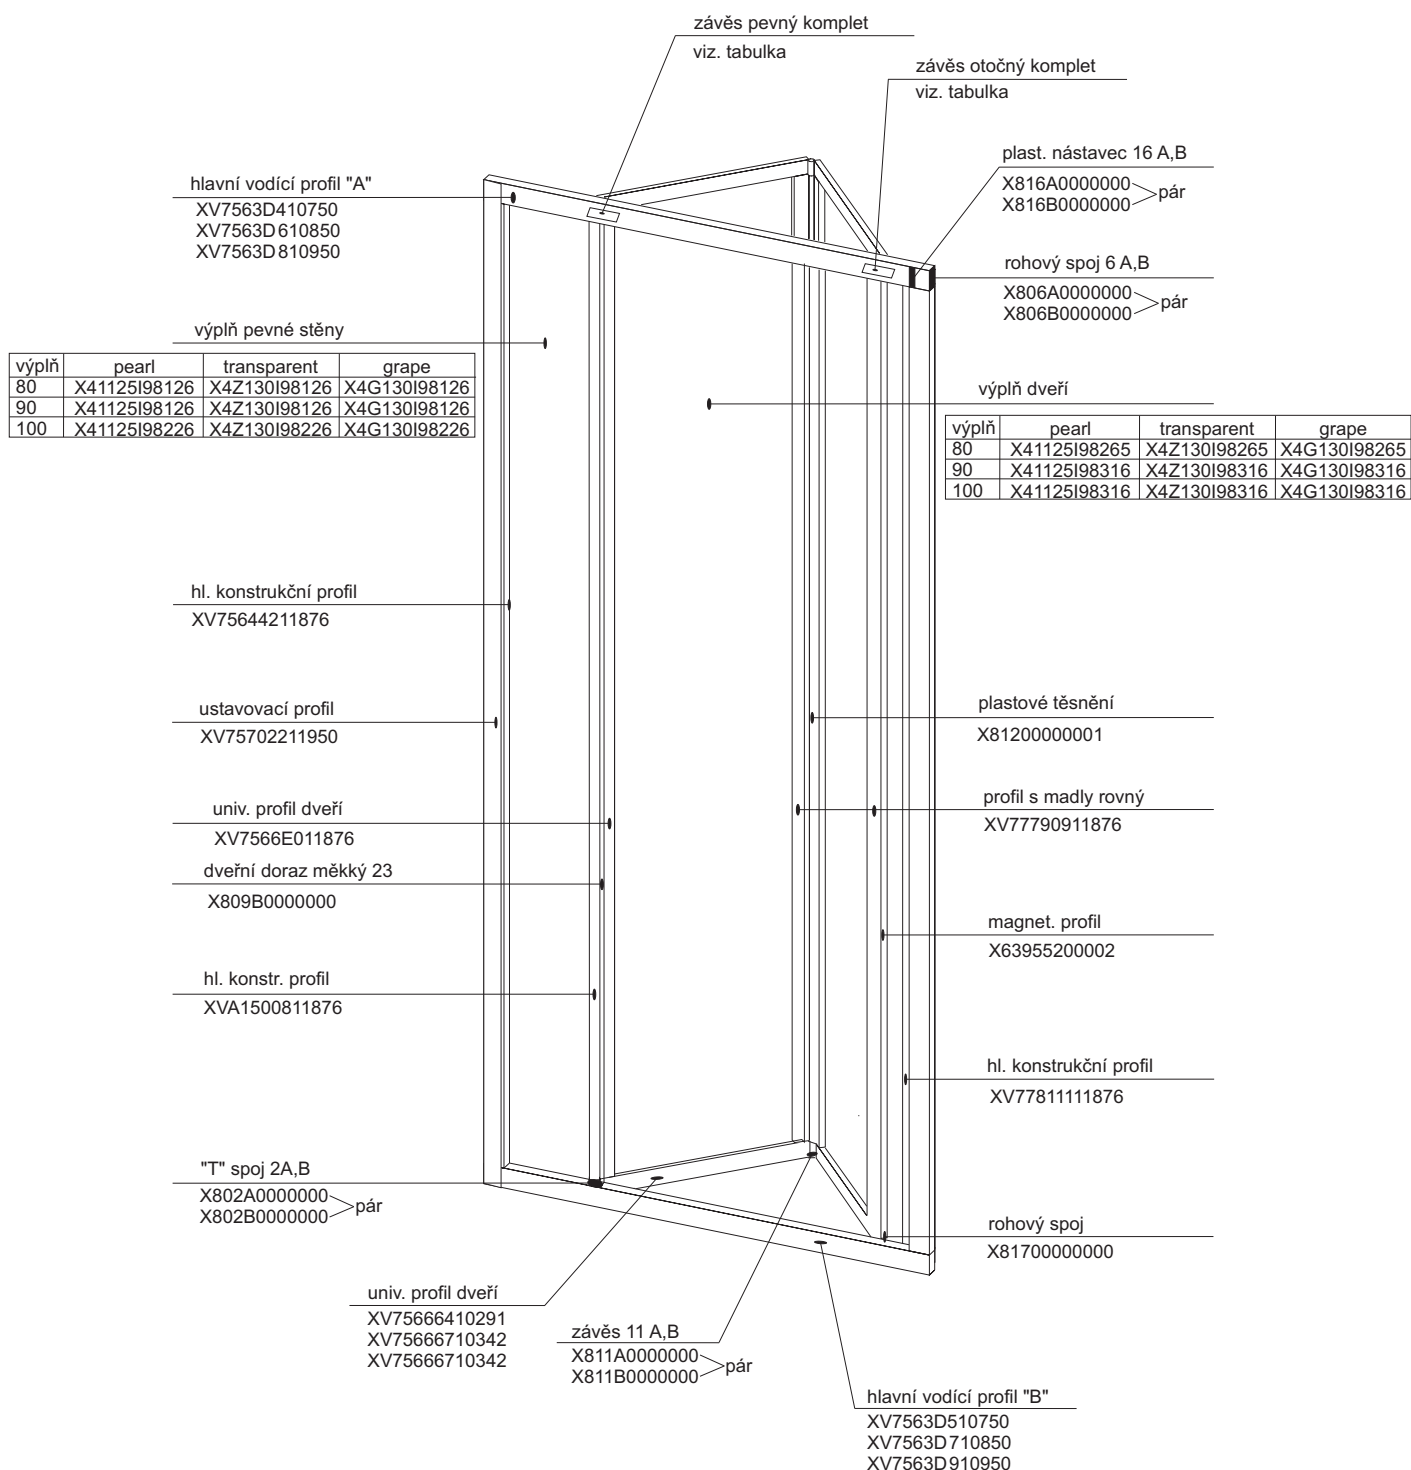

SDZ 3 - 80 - 90 - 100

v. 195

závěs pevný (přišroubovaný)

Plast. tělo závěsu 15A	1 ks	X815A0000000
Plast. čep závěsu 15C	1 ks	X815C0000000
Kluzák oboustranný 15F	1 ks	X815F0000000
Šroub M4 x 16	1 ks	X90085040160
Matice M4	1 ks	X93000040025

závěs otočný

Plast. tělo závěsu 15A	1 ks	X815A0000000
Plast. čep závěsu 15C	1 ks	X815C0000000
Kluzák oboustranný 15D	1 ks	X815D0000000
Šroub M4 x 16	1 ks	X90085040160
Matice M4	1 ks	X93000040025