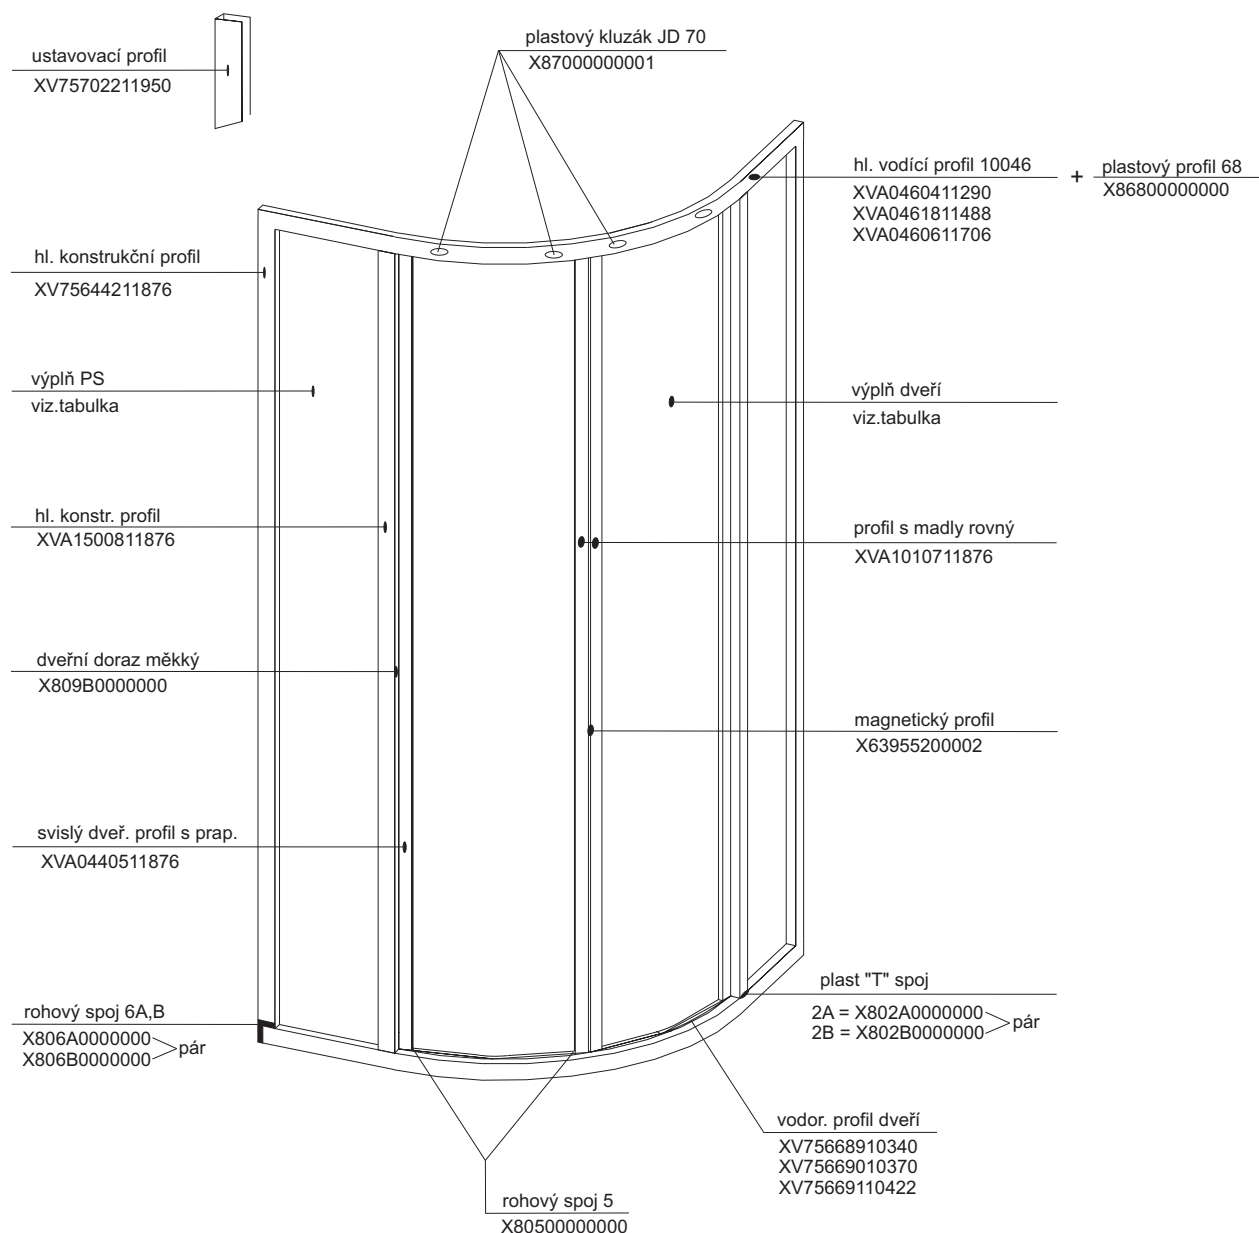

SKCP 4 - 80 - 90

v. 195 AR 550

výplň dveří	pearl	transparent
80	X4L125I98340	X4Y130I98340
90	X4L125I98340	X4Y130I98340

výplň PS	pearl	transparent
80	X41125I98231	X4Z130I98231
90	X41125I98331	X4Z130I98331