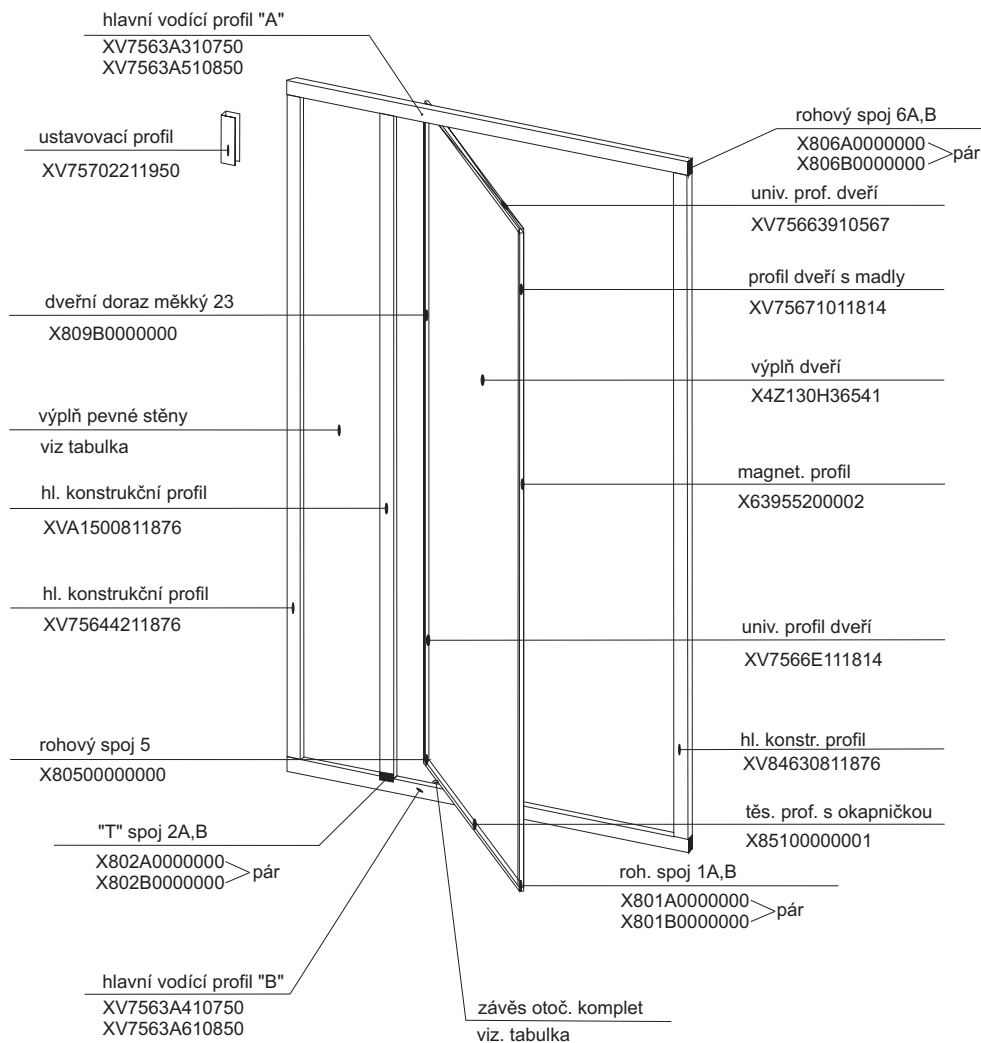

výplň PS	pearl	transparent	grape
80	X41125198126	X4Z130198126	X4G130198126
90	X41125198126	X4Z130198126	X4G130198126

výplň dveří	pearl	transparent	grape
80	X41125198126	X4Z130198126	X4G130198126
90	X41125198126	X4Z130198126	X4G130198126

Závěs otočný pivotový - komplet

Plastový kluzák 15F	X815F0000000
Tělo závěsu pivot dveří 52	X85200000000
Čep závěsu pivot dveří 53	X85300000000
Šroub M5 x 30	X90085050300