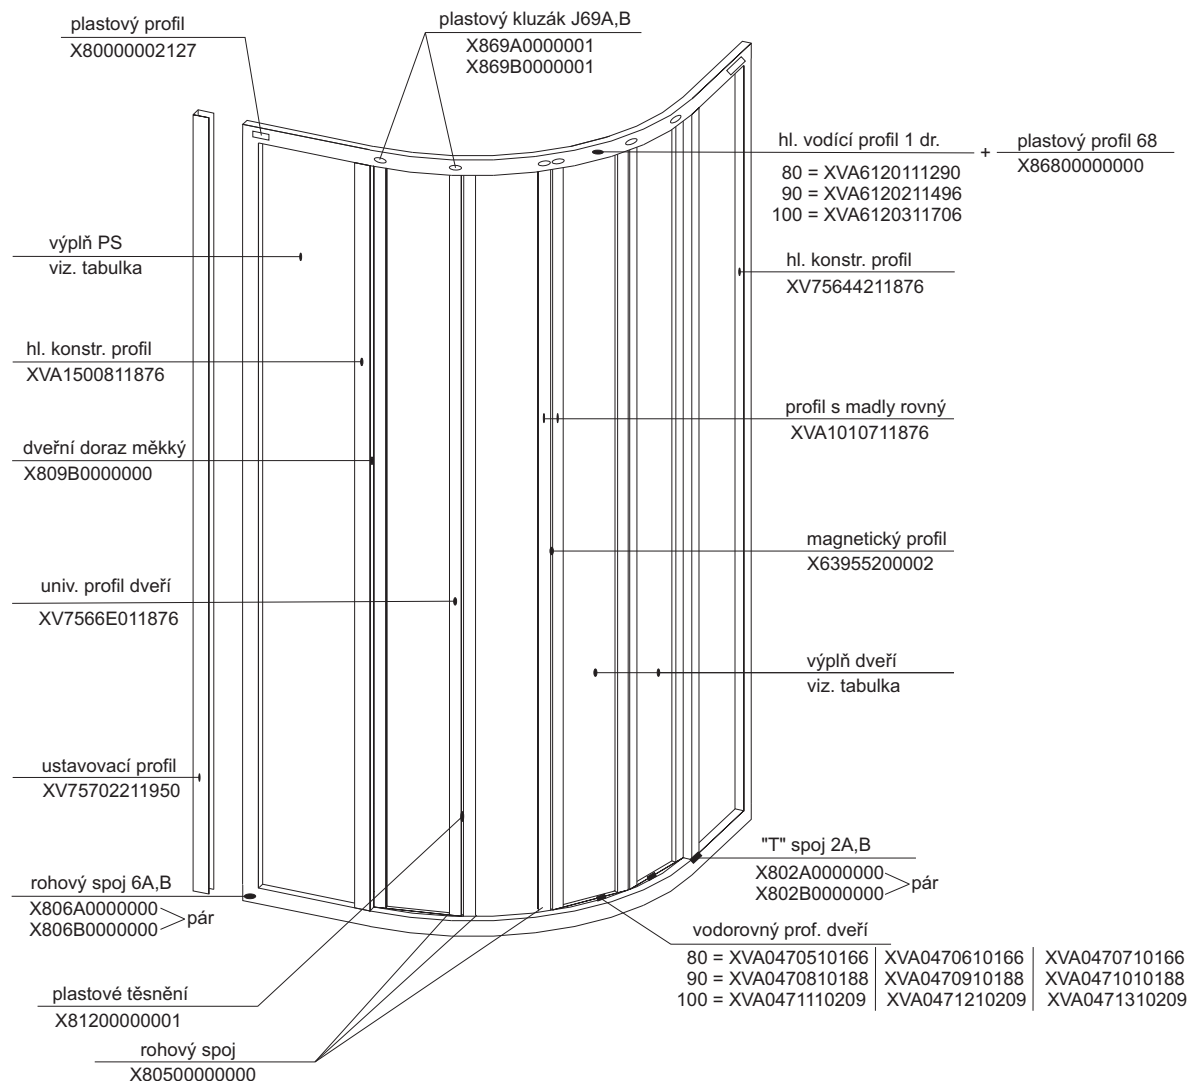

SKKP 6 - 80 - 90

v. 195 AR 550

výplň PS	pearl	transparent
80	X41125198226	X4Z130198226
90	X41125198325	X4Z130198325

výplň dveří	pearl	transparent
80	X41125198162	X4Z130198162
90	X41125198162	X4Z130198162

Výrobek	Měr. jednotka	SIČ
plastový profil zasklívací tvrdý 8	v metrech	X80800000000
šroub samořezný 3,5 x 6,5	sto	X97981035065
šroub samořezný 3,5 x 13	sto	X97981035130
šroub samořezný 3,5 x 38	sto	X97981035380