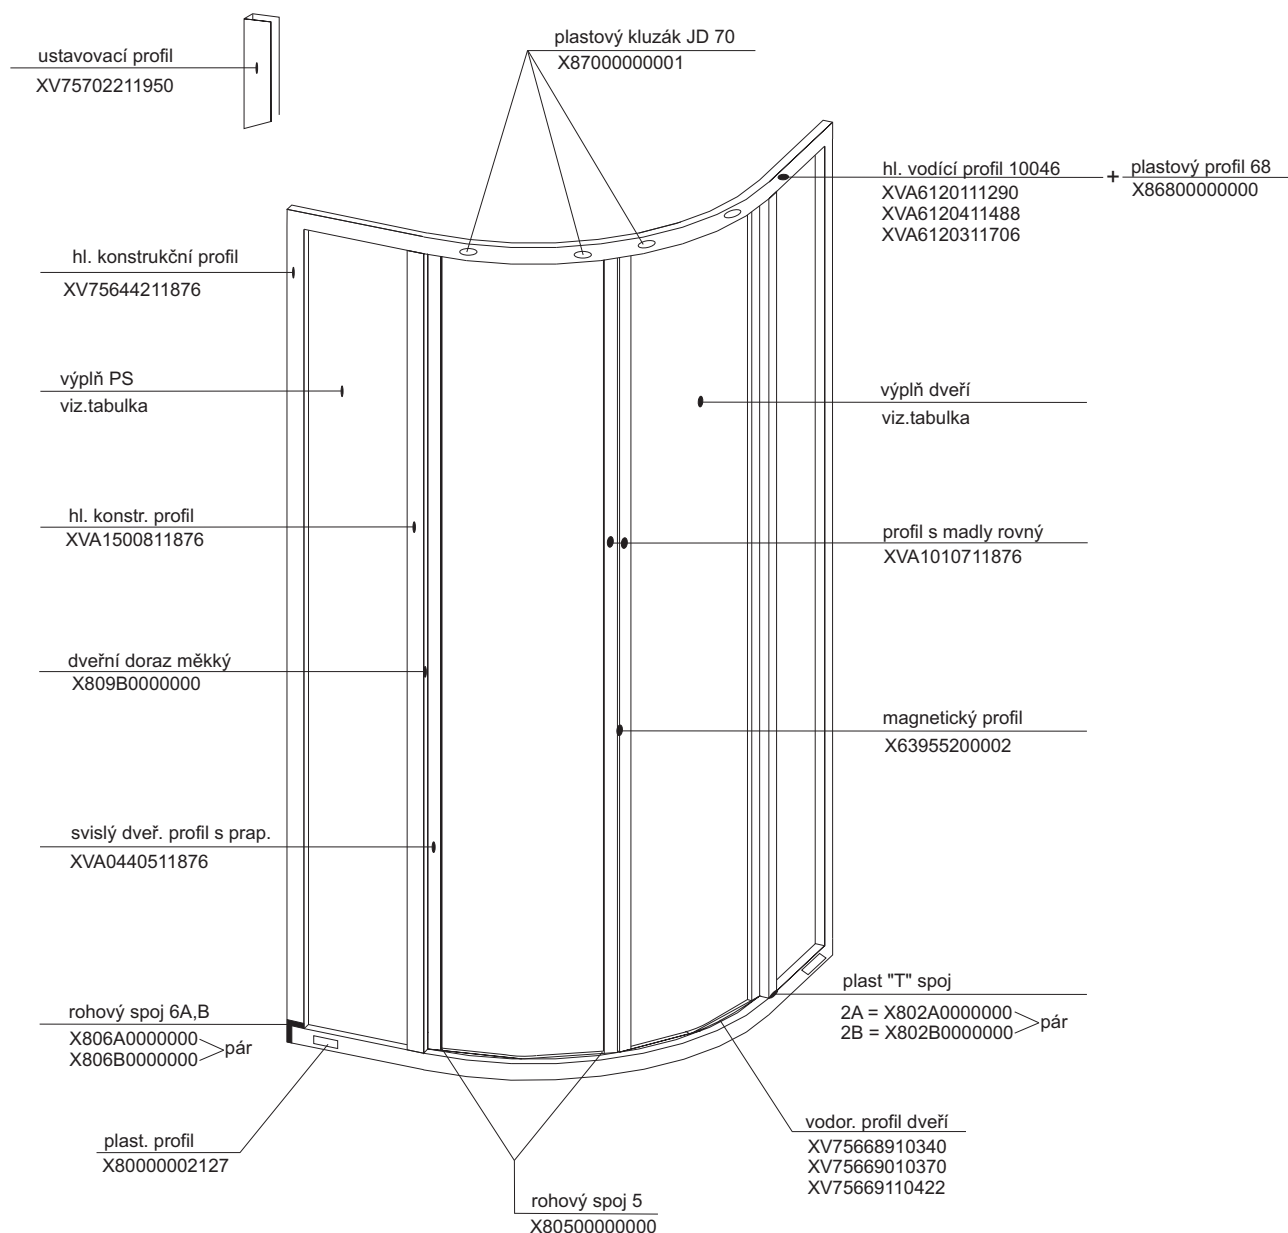

SKCP 4 - 80 - 90

v. 195

výplň dveří	pearl	transparent	grape
80	X4L125I98310	X4Y130I98310	X4YG30I98310
90	X4L125I98340	X4Y130I98340	X4YG30I98340

výplň PS	pearl	transparent	grape
80	X41125I98265	X4Z130I98265	X4YG30I98265
90	X41125I98331	X4Z130I98331	X4G130I98331