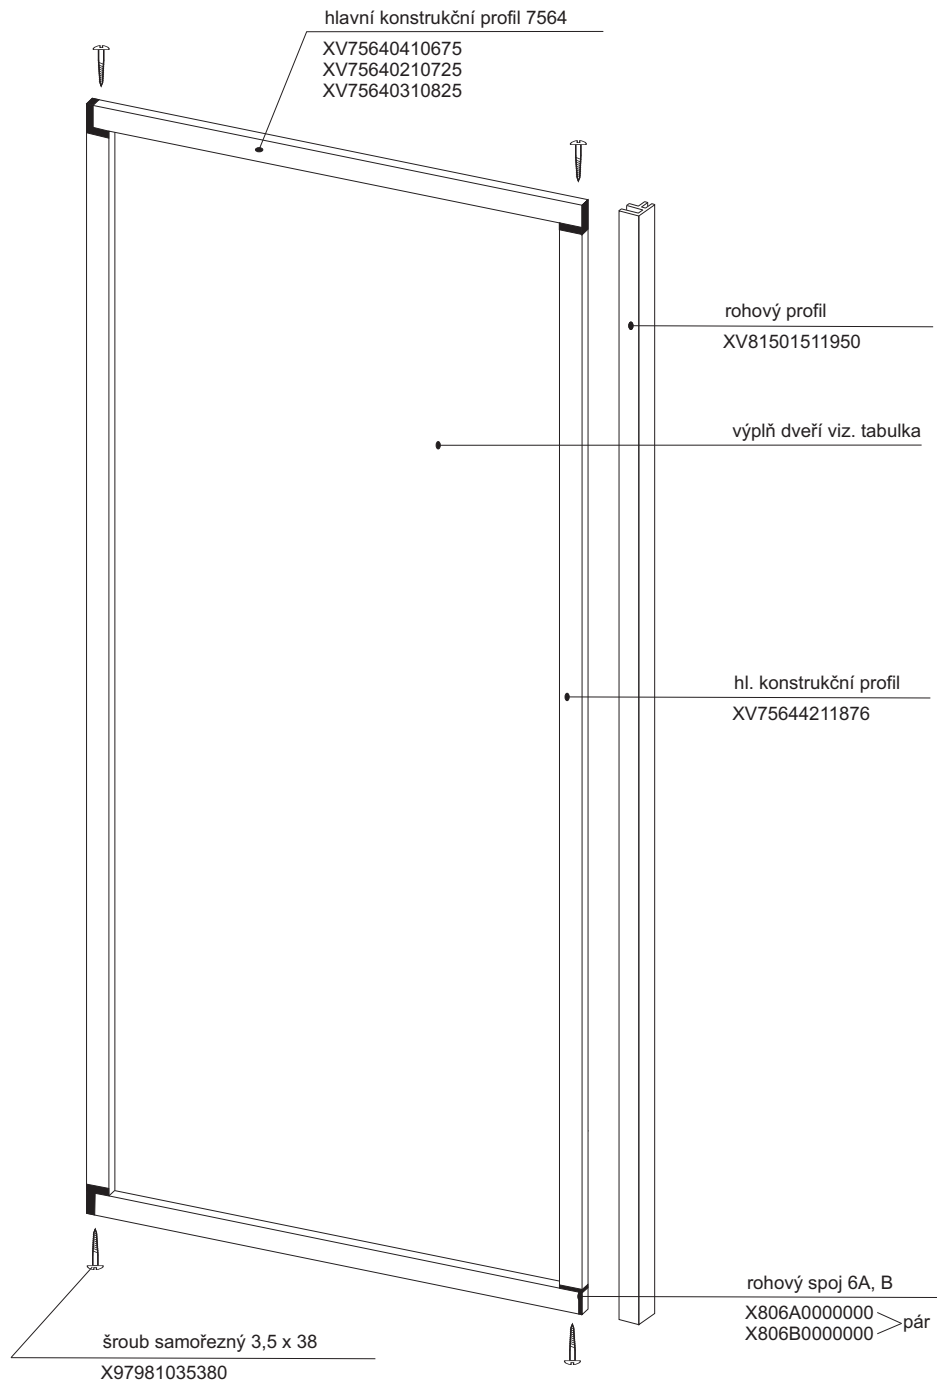

APSS - 75
- 80
- 90

v. 198

APSS			
výplň	pearl	transparent	grape
75	X41125I98633	X4Z130I98633	X4G130I98633
80	X41125I98683	X4Z130I98683	X4G130I98683
90	X41125I98783	X4Z130I98783	X4G130I98783

závěs pro skleněnou výplň

Plast. tělo závěsu 15A	1 ks	X815A0000000
Plast. čep závěsu 15C	1 ks	X815C0000000
Kluzák oboustranný 15F	1 ks	X815F0000000
Šroub M4 x 16	1 ks	X90085040160
Matice M4	1 ks	X93000040025

závěs pro plastovou výplň