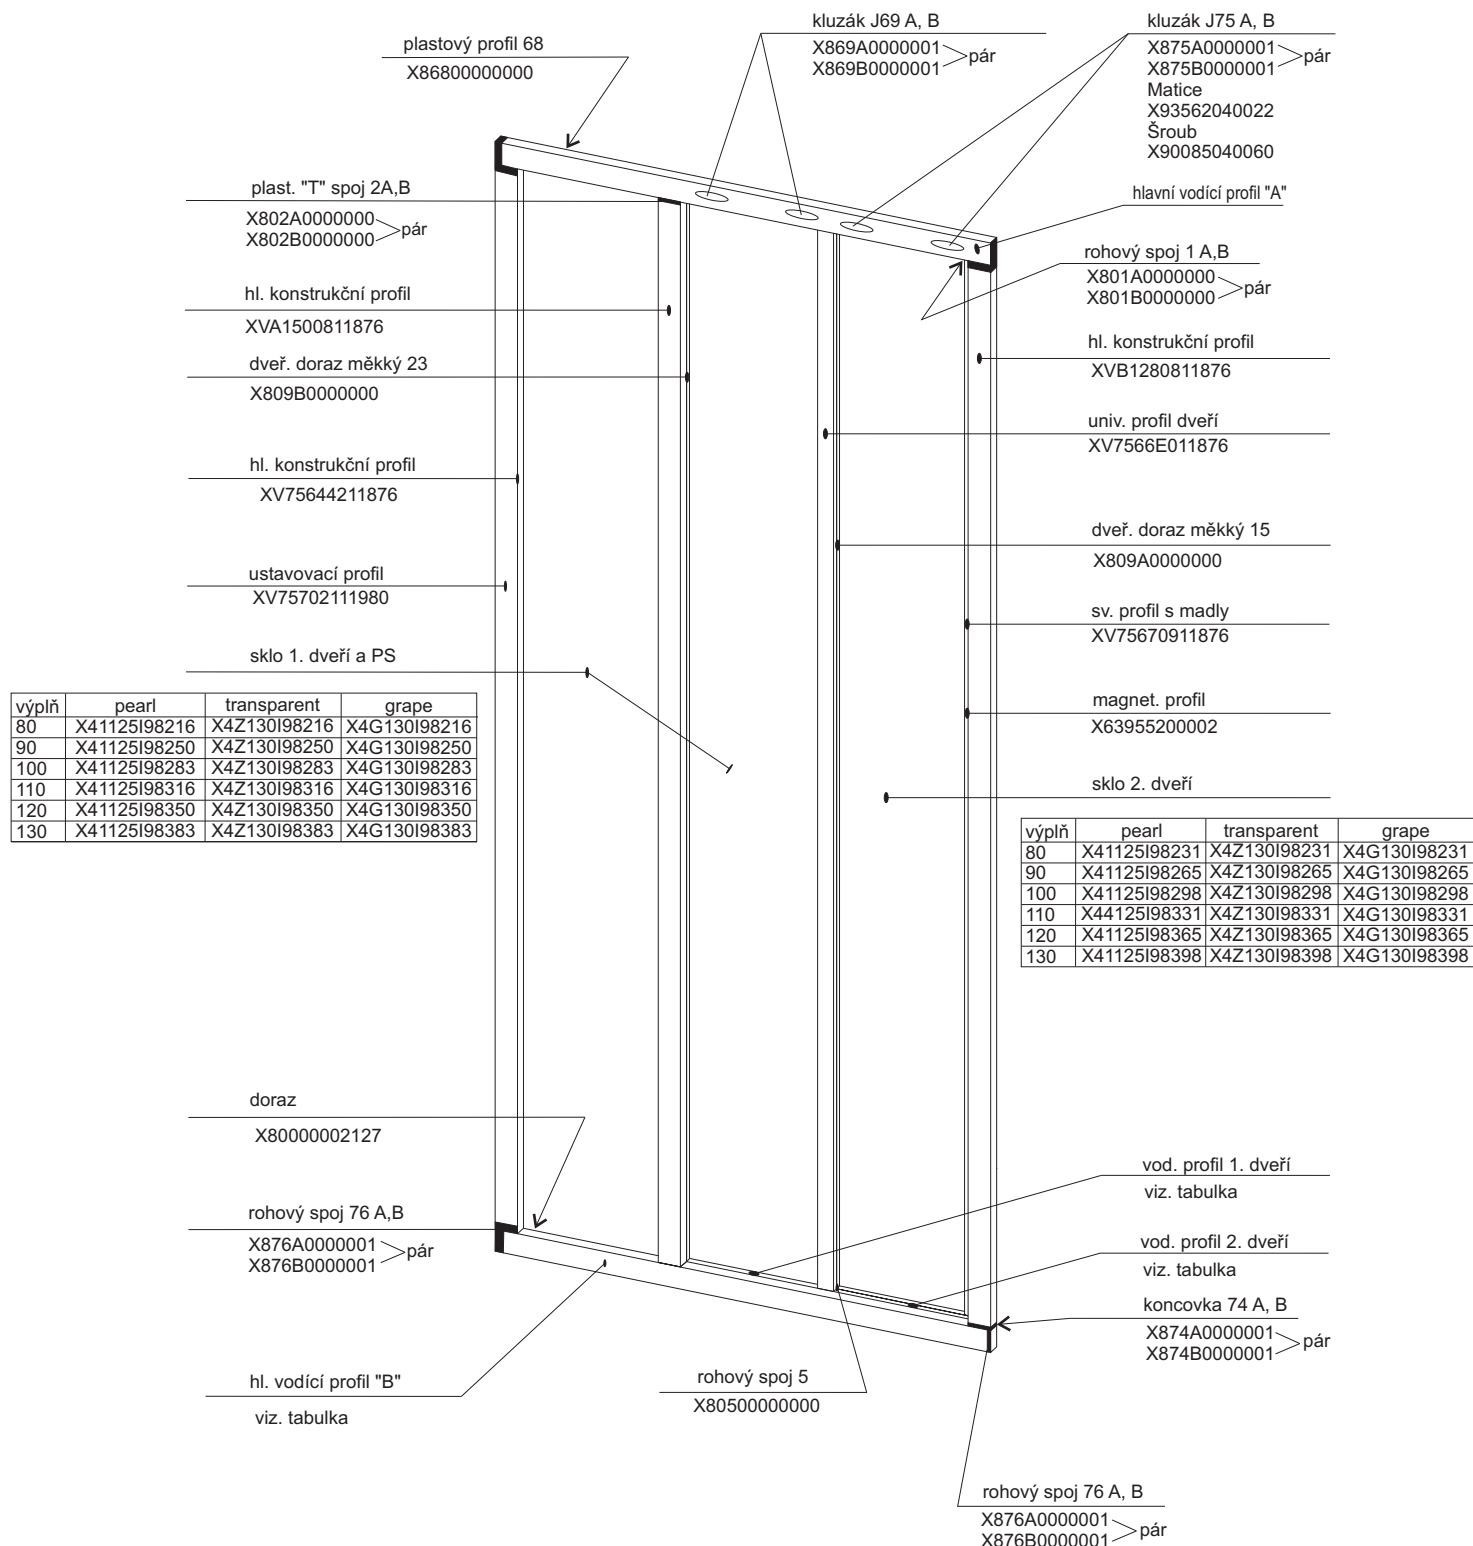

ASDP 3 - 80, 90, 100, 110, 120, 130

v. 198

ASDP3	Hl. vodící profil "A"	Hl. vodící profil "B"	Vod. profil 1. dv.	Vod. profil 2. dv.
80	XVB1250910750	XVB1251010750	XVA0472810242	XVB1270210257
90	XVB1251110850	XVB1251210850	XVA0472910276	XVB1270310291
100	XVB1251310950	XVB1251410950	XVA0473010309	XVB1270410324
110	XVB1251511050	XVB1251611050	XVA0473110342	XVB1270510357
120	XVB1251711150	XVB1251811150	XVA0471810376	XVB1270610391
130	XVB1251911250	XVB1252011250	XVA0473210409	XVB1270710424