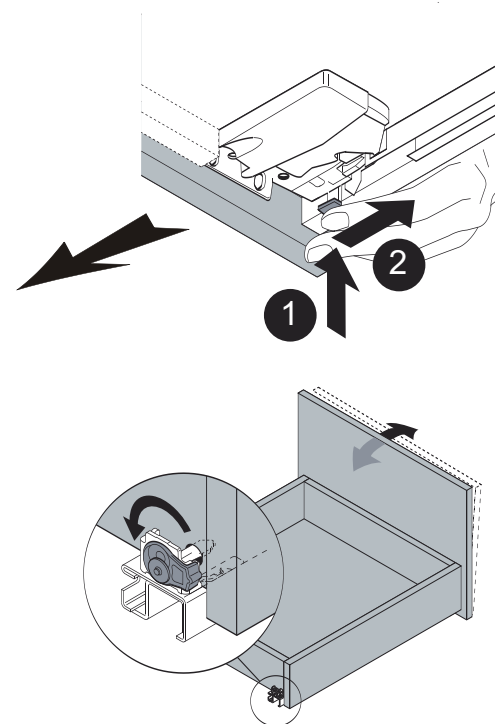

INSTALLATION INSTRUCTION

HU MOSDÓ SZEKRÉNY

ÖSSZESZERELÉSI ÚTMUTATÓ

PL SZAFKA PODUMYWALKOWA

INSTRUKCJA MONTAŻU

RU ШКАФЧИК ПОД УМЫВАЛЬНИК

ИНСТРУКЦИЯ МОНТАЖА

SK SPODNÁ SKŘINKA PRE UMYVADLU

100

X000000162 - L

X000000163 - R

Option - leg assembly.

X000000170