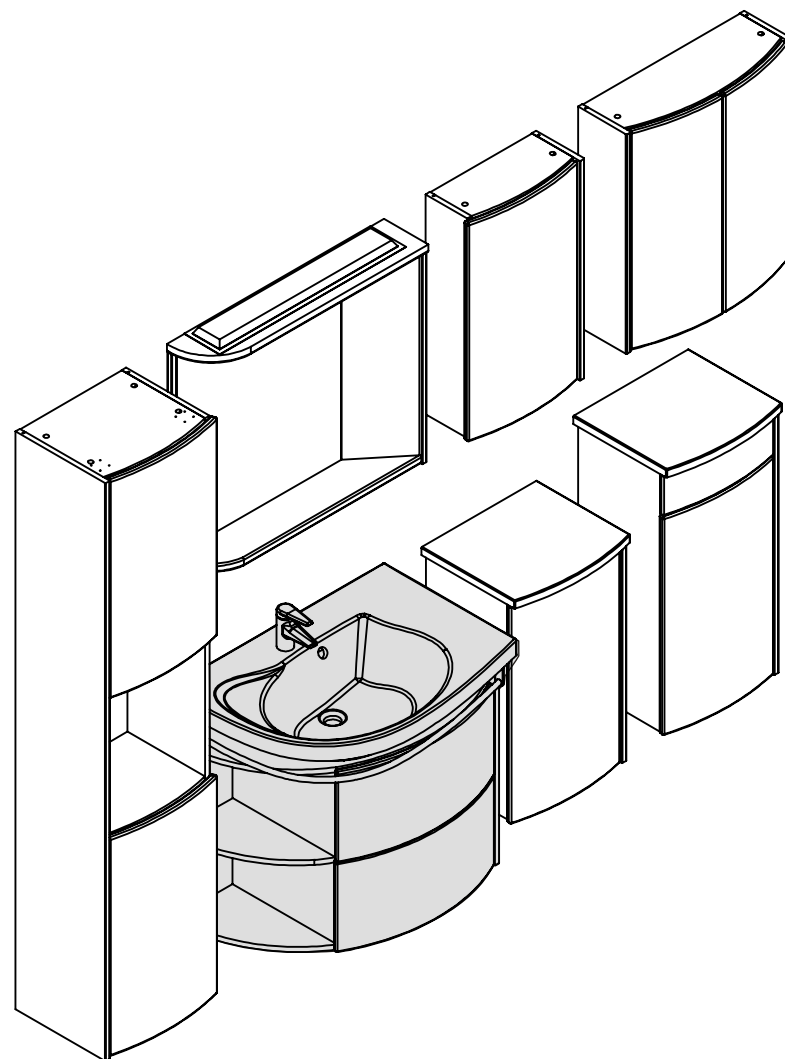

X000000162 - L

X000000163 - R

CZ SPODNÍ SKŘINKA K UMYVADLU

NÁVOD NA MONTÁŽ

DE WASCHTISCHUNTERSCHRANK

MONTAGEANLEITUNG

GB WASHBASIN CABINET

INSTALLATION INSTRUCTION

HU MOSDÓ SZEKRÉNY

ÖSSZESZERELÉSI ÚTMUTATÓ

PL SZAFKA PODUMYWALKOWA

INSTRUKCJA MONTAŻU

RU ШКАФЧИК ПОД УМЫВАЛЬНИК

ИНСТРУКЦИЯ МОНТАЖА

SK SPODNÁ SKŘINKA PRE UMYVADLU

NÁVOD PRE MONTÁŽ

UA ШАФКА ПІД УМИВАЛЬНИК

ІНСТРУКЦІЯ З МОНТАЖУ

2

CZ/SK let záruky
DE jahre garantie
GB years of guarantee
HU év garancia
PL lata gwarancji
RUS лет гарантии
UA рокив гарантії