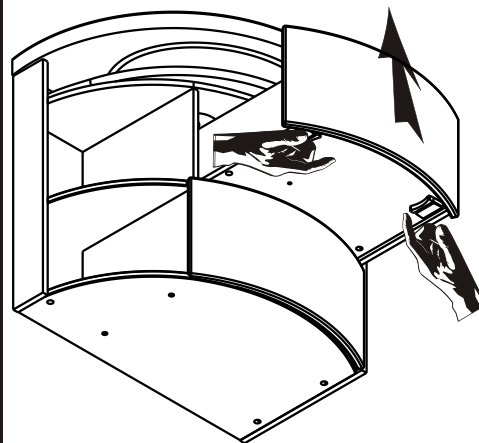

INSTALLATION INSTRUCTION

HU MOSDÓ SZEKRÉNY

ÖSSZESZERELÉSI ÚTMUTATÓ

PL SZAFKA PODUMYWALKOWA

INSTRUKCJA MONTAŻU

RU ШКАФЧИК ПОД УМЫВАЛЬНИК

ИНСТРУКЦИЯ МОНТАЖА

SK SPODNÁ SKŘINKA PRE UMYVADLU

100

X000000162 - L

X000000163 - R

Option - leg assembly.

X000000170