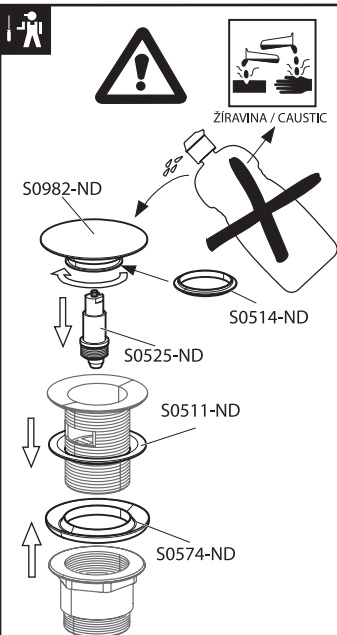

Umyvadlová pileta Click-Clack nízká chrom

- CZ** Umyvadlová pileta Click-Clack nízká chrom
D Waschtisch-Ablaufventil Click-Clack 5/4" Ganzmettal, großer Stopfen
GB Wash-basin click-clack waste 5/4", metal, big plug
HU Mosdó lefolyó click-clack 5/4" es fém, nagy dugóval

- PL** Spust umywalki click-clack 5/4" metalowy, duży korek
RO Ventil lavoar metallic cu click-clack 5/4", dop mare
RU Водослив для умывальника click-clack 5/4", цельнометаллический с большой заглушкой
SK Výpusť umývadlová click-clack 5/4" celokovová, veľká zátka