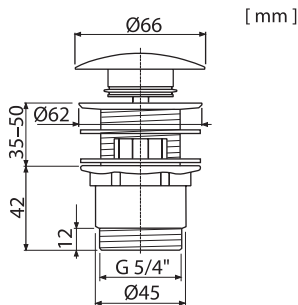

Umyvadlová pileta Click-Clack nízká chrom

- CZ** Umyvadlová pileta Click-Clack nízká chrom
D Waschtisch-Ablaufventil Click-Clack 5/4" Ganzmettal, großer Stopfen
GB Wash-basin click-clack waste 5/4", metal, big plug
HU Mosdó lefolyó click-clack 5/4" es fém, nagy dugóval

- PL** Spust umywalki click-clack 5/4" metalowy, duży korek
RO Ventil lavoar metallic cu click-clack 5/4", dop mare
RU Водослив для умывальника click-clack 5/4", цельнометаллический с большой заглушкой
SK Výpusť umývadlová click-clack 5/4" celokovová, veľká zátka